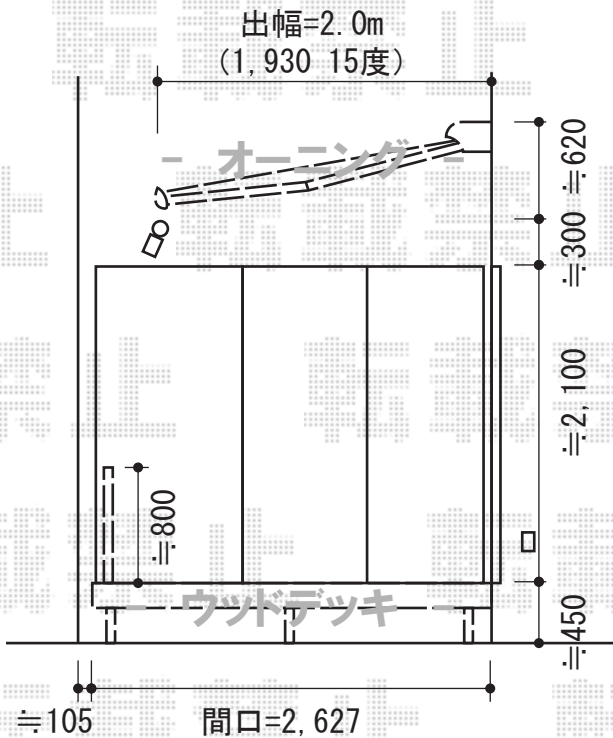

# ウッドデッキ・オーニング

YKK AP リウッドデッキ 200 単体  
 間口=1.5間 (2,657mm)  
 出幅=9尺 (2,725mm)  
 色：(床板 レッドブラウン/束柱 【仮】カームブラック)  
 床板：縦貼り  
 束柱：Tタイプ (400~500mm)  
 オプション：独立式ステップ

YKK AP リウッドデッキフェンス2型<ラチス格子>  
 本体1枚 (W×H) =12用T80 (1,145mm×700mm) ×1枚  
 端柱：T80×2本  
 ベースプレート化粧カバー：2セット  
 デッキ材補強材：2セット  
 色：レッドブラウン

トステム 彩鳥S型 ボックスタイプ リモコン式  
 間口=【特注】2,578mm  
 出幅=2,000mm  
 本体色：オータムブラウン  
 キャンパス色：ポリエステル (ライトベージュ)  
 駆動：外観右側駆動  
 追加部材：ベースプレートL600

現場状況や作図制限により概略図の内容と多少の違いが生じることがございます。  
 施工時は、現場優先とさせていただきますので、お立会い頂き、  
 最終のご指示のほど、何卒、宜しくお願い致します。