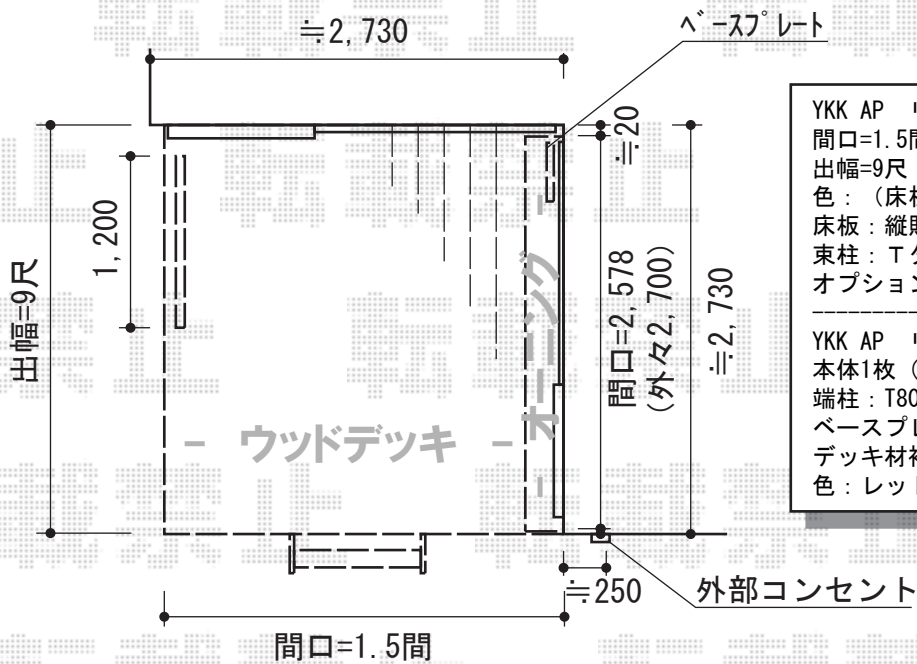

# ウッドデッキ・オーニング

YKK AP リウッドデッキ 200 単体  
 間口=1.5間 (2,657mm)  
 出幅=9尺 (2,725mm)  
 色：(床板 レッドブラウン/束柱 【仮】カームブラック)  
 床板：縦貼り  
 束柱：Tタイプ (400~500mm)  
 オプション：独立式ステップ

YKK AP リウッドデッキフェンス2型<ラチス格子>  
 本体1枚 (W×H) =12用T80 (1,145mm×700mm) ×1枚  
 端柱：T80×2本  
 ベースプレート化粧カバー：2セット  
 デッキ材補強材：2セット  
 色：レッドブラウン

トステム 彩鳥S型 ボックスタイプ リモコン式  
 間口=【特注】2,578mm  
 出幅=2,000mm  
 本体色：オータムブラウン  
 キャンパス色：ポリエステル (ライトベージュ)  
 駆動：外観右側駆動  
 追加部材：ベースプレートL600

現場状況や作図制限により概略図の内容と多少の違いが生じることがございます。  
 施工時は、現場優先とさせていただきますので、お立会い頂き、  
 最終のご指示のほど、何卒、宜しくお願い致します。