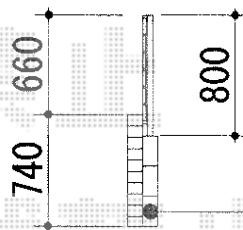

建物側

既存レンガ 高さ=740

新設CBブロック3段

TOEX ライフモダンII YS型フェンス 複合色  
 本体1枚 (W×H) = (1,979mm×800mm) (¥55,000) ×4  
 主柱 : T-8 (¥3,700) ×5  
 継手部品 : T-8 (¥500) ×3  
 端部キャップ : T-8 (¥660) ×1  
 端部部材 : T-8 (¥1,900) ×1  
 色 : シャイングレー+柿渋

現場状況や作図制限により概略図の内容と多少の違いが生じることがございます。  
 施工時は、現場優先とさせて頂きたく思いますので、お立会い頂き、  
 最終のご指示のほど、何卒、宜しくお願い致します。

EX-SHOP  
[HTTP://WWW.EX-SHOP.NET](http://www.ex-shop.net)

担当: 谷