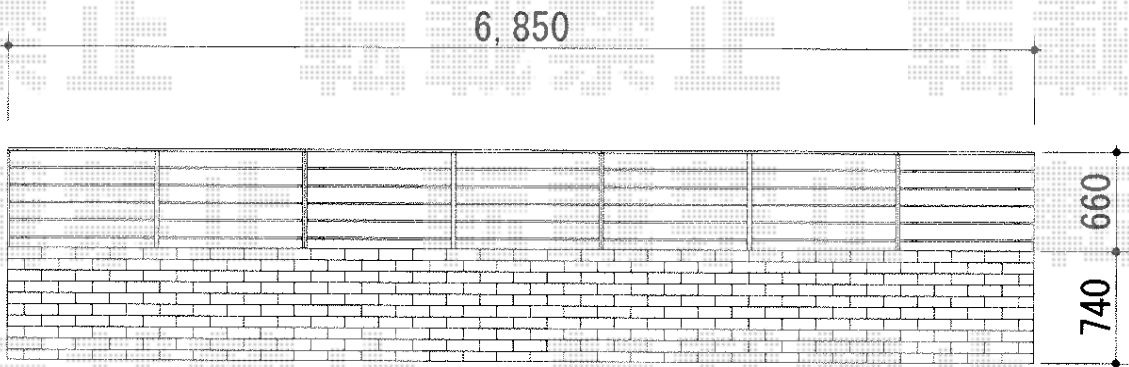

建物側

既存レンガ 高さ=740

新設CBブロック3段

TOEX ライフモダンII YS型フェンス 複合色  
 本体1枚 (W×H) = (1,979mm×800mm) (¥55,000) ×4  
 主柱 : T-8 (¥3,700) ×5  
 継手部品 : T-8 (¥500) ×3  
 端部キャップ : T-8 (¥660) ×1  
 端部部材 : T-8 (¥1,900) ×1  
 色 : シャイングレー+柿渋

現場状況や作図制限により概略図の内容と多少の違いが生じることがございます。  
 施工時は、現場優先とさせて頂きたく思いますので、お立会い頂き、  
 最終のご指示のほど、何卒、宜しくお願い致します。

EX-SHOP  
[HTTP://WWW.EX-SHOP.NET](http://www.ex-shop.net)

担当: 谷