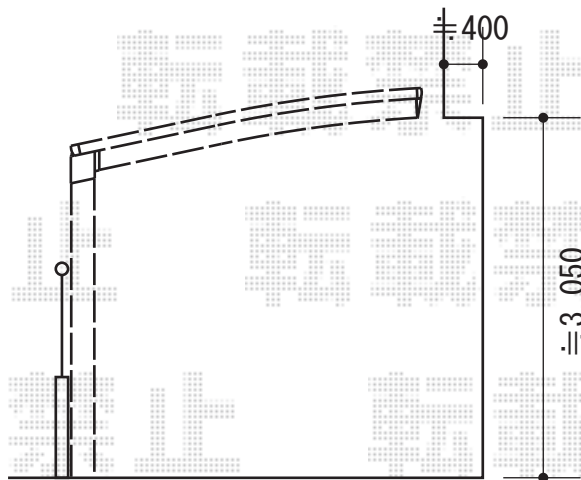

カーブポートシグマIII 積雪～30cm対応

トステム カーブポートシグマIII 積雪～30cm対応
幅=3,000mm
奥行=4,980mm
色：オータムブラウン
屋根材：ポリカーボネート（ブラウン）
柱仕様：ロング柱23仕様（有効高 約2,300mm）

現場状況や作図制限により概略図の内容と多少の違いが生じることがございます。
施工時は、現場優先とさせていただきますので、お立会い頂き、
最終のご指示のほど、何卒、宜しくお願い致します。