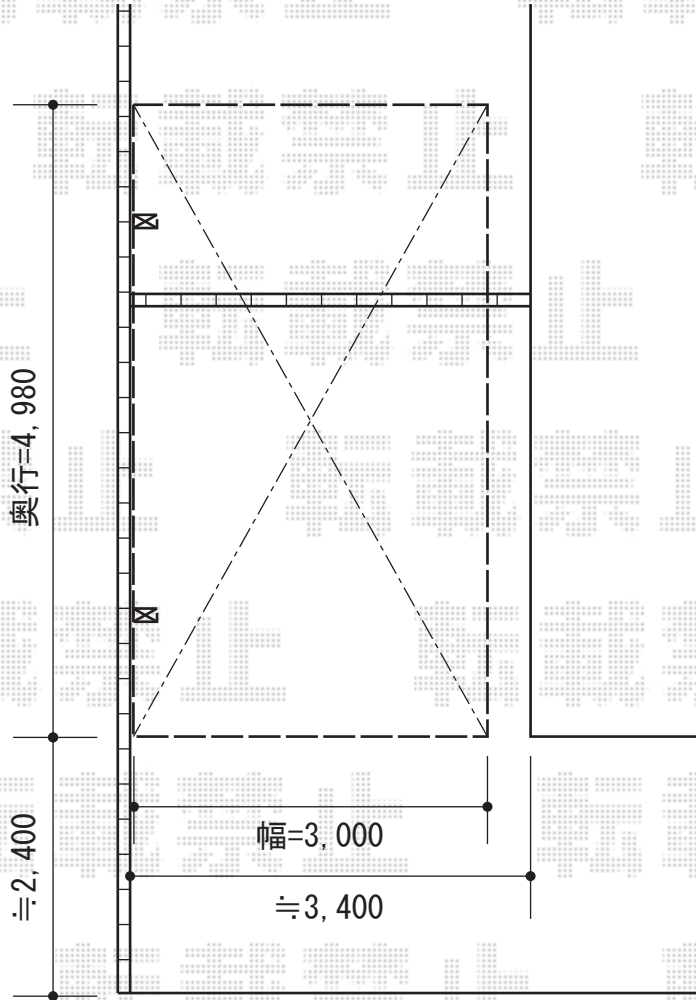

カーブポートシグマIII 積雪～30cm対応

トステム カーブポートシグマIII 積雪～30cm対応
幅=3,000mm
奥行=4,980mm
色：オータムブラウン
屋根材：ポリカーボネート（ブラウン）
柱仕様：ロング柱23仕様（有効高 約2,300mm）

現場状況や作図制限により概略図の内容と多少の違いが生じることがございます。
施工時は、現場優先とさせていただきますので、お立会い頂き、
最終のご指示のほど、何卒、宜しくお願い致します。