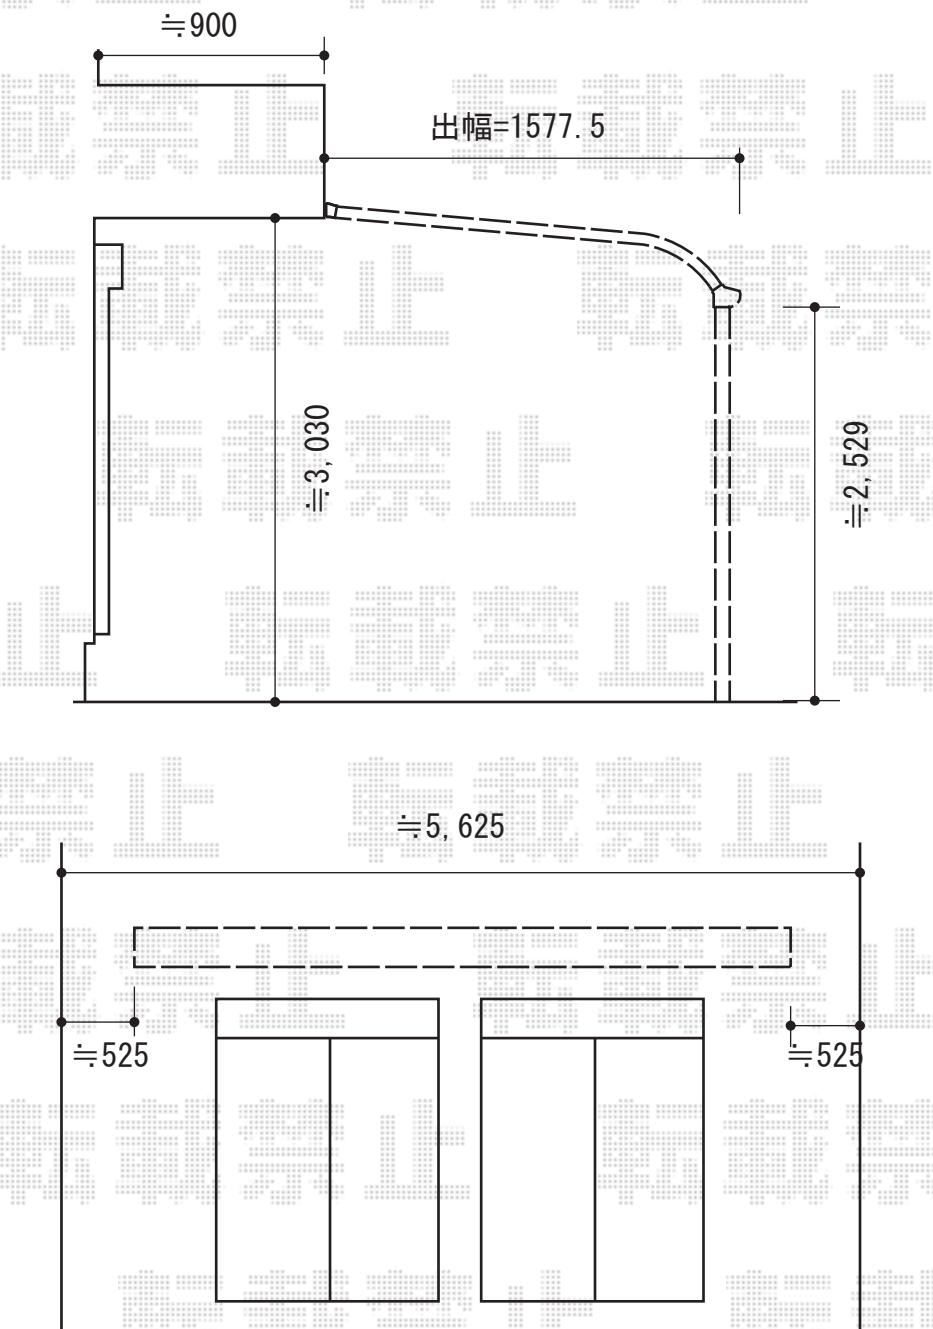

ライザーテラスII R型 テラスタイプ 単体 積雪～20cm対応

トステム ライザーテラスII R型 テラスタイプ 単体積雪～20cm対応
間口=関東間2.5間通し (柱芯々4,350mm 屋根幅4,570mm)
出幅=5尺 (1,485mm)
色 : オータムブラウン
屋根材 : ポリカーボネート (ブラウン)
柱仕様 : ロング柱/柱位置固定タイプ (柱2本)
施工方法 : 上止め

現場状況や作図制限により概略図の内容と多少の違いが生じることがございます。
施工時は、現場優先とさせていただきますので、お立会い頂き、
最終のご指示のほど、何卒、宜しくお願い致します。