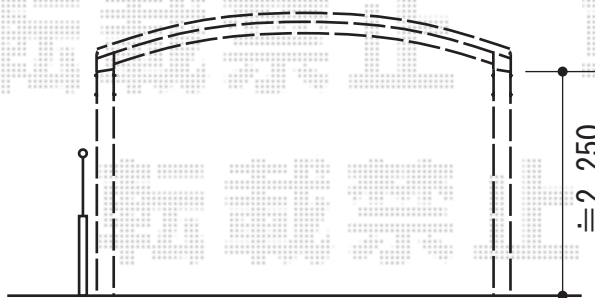

カーポート・ウッドデッキ・オーニング

YKK AP リウッドデッキ 200 単体
 間口=1.5間(2,657mm)
 出幅=7尺(2,125mm)
 色：床板/レッドブラウン
 束柱/プラチナステン
 床板：縦貼り
 束柱：Tタイプ(400~500mm)

Value Select プレシオスポート ワイド
 積雪~20cm対応
 幅=5,392mm
 奥行=5,052mm
 色：ノーブルステン
 屋根材：熱線遮断ポリカーボネート
 (スカイブルーマット調)
 柱仕様：ハイルーフ仕様 (有効高 約2,250mm)

トステム 彩鳥CR型 ボックスタイプ 手動式
 間口=1.5間(2,730mm) 出幅=2000mm
 本体色：シャイングレー
 キャンバス色：アイビーグリーン
 スクリーン色：ブリティッシュグリーン
 駆動：外観右手動式
 クランクハンドル：L=1,500タイプ
 オプション：フック棒セットL=1,200(¥2,800)
 取付バンドセット(¥3,600)

現場状況や作図制限により概略図の内容と多少の違いが生じることがございます。
 施工時は、現場優先とさせて頂きたく思いますので、お立会い頂き、
 最終のご指示のほど、何卒、宜しくお願い致します。