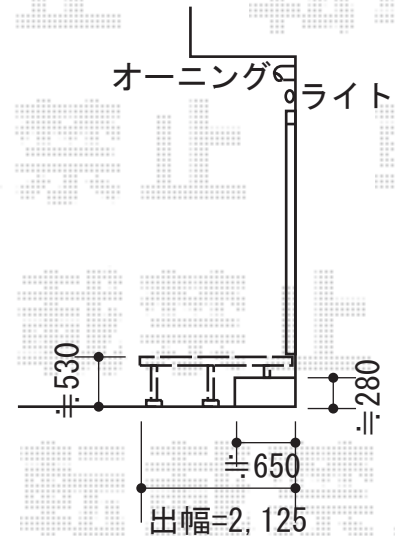

カーポート・ウッドデッキ・オーニング

YKK AP リウッドデッキ 200 単体
 間口=1.5間(2,657mm)
 出幅=7尺(2,125mm)
 色：床板/レッドブラウン
 束柱/プラチナステン
 床板：縦貼り
 束柱：Tタイプ(400~500mm)

Value Select プレシオスポート ワイド
 積雪~20cm対応
 幅=5,392mm
 奥行=5,052mm
 色：ノーブルステン
 屋根材：熱線遮断ポリカーボネート
 (スカイブルーマット調)
 柱仕様：ハイルーフ仕様 (有効高 約2,250mm)

トステム 彩鳥CR型 ボックスタイプ 手動式
 間口=1.5間(2,730mm) 出幅=2000mm
 本体色：シャイングレー
 キャンバス色：アイビーグリーン
 スクリーン色：ブリティッシュグリーン
 駆動：外観右手動式
 クランクハンドル：L=1,500タイプ
 オプション：フック棒セットL=1,200(¥2,800)
 取付バンドセット(¥3,600)

現場状況や作図制限により概略図の内容と多少の違いが生じることがございます。
 施工時は、現場優先とさせて頂きたく思いますので、お立会い頂き、
 最終のご指示のほど、何卒、宜しくお願い致します。