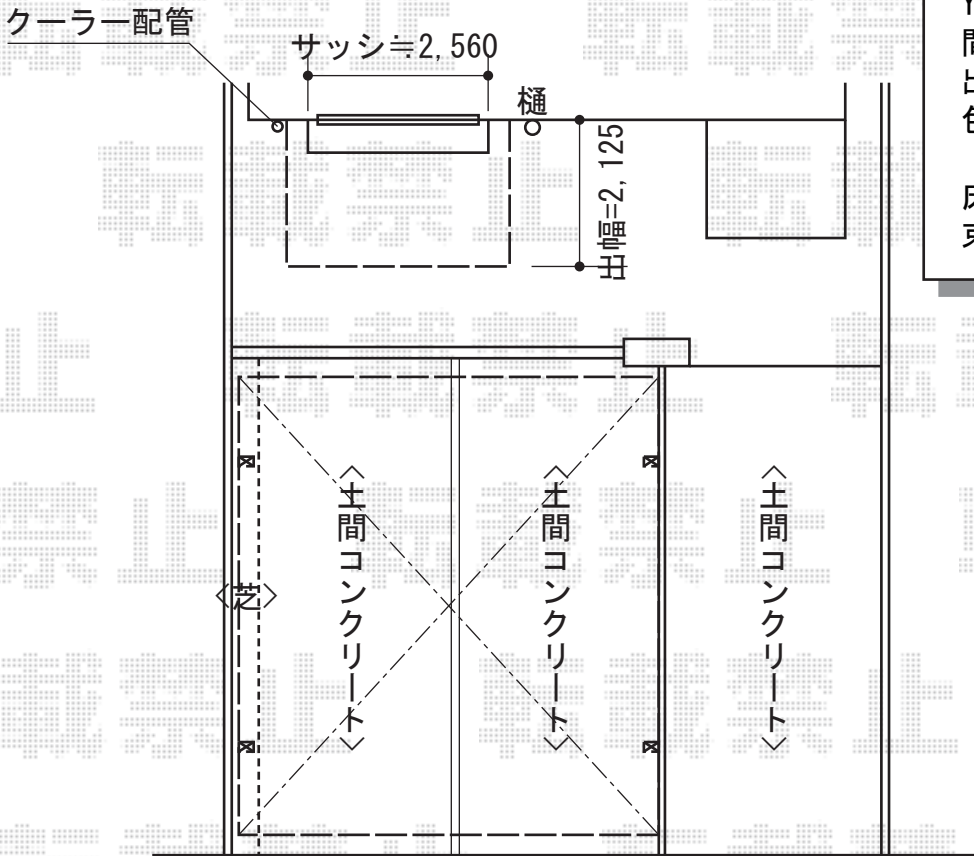

カーポート・ウッドデッキ・オーニング

YKK AP リウッドデッキ 200 単体
 間口=1.5間(2,657mm)
 出幅=7尺(2,125mm)
 色：床板/レッドブラウン
 束柱/プラチナステン
 床板：縦貼り
 束柱：Tタイプ(400~500mm)

Value Select プレシオスポート ワイド
 積雪~20cm対応
 幅=5,392mm
 奥行=5,052mm
 色：ノーブルステン
 屋根材：熱線遮断ポリカーボネート
 (スカイブルーマット調)
 柱仕様：ハイルーフ仕様 (有効高 約2,250mm)

トステム 彩鳥CR型 ボックスタイプ 手動式
 間口=1.5間(2,730mm) 出幅=2000mm
 本体色：シャイングレー
 キャンバス色：アイビーグリーン
 スクリーン色：ブリティッシュグリーン
 駆動：外観右手動式
 クランクハンドル：L=1,500タイプ
 オプション：フック棒セットL=1,200(¥2,800)
 取付バンドセット(¥3,600)

現場状況や作図制限により概略図の内容と多少の違いが生じることがございます。
 施工時は、現場優先とさせて頂きたく思いますので、お立会い頂き、
 最終のご指示のほど、何卒、宜しくお願い致します。