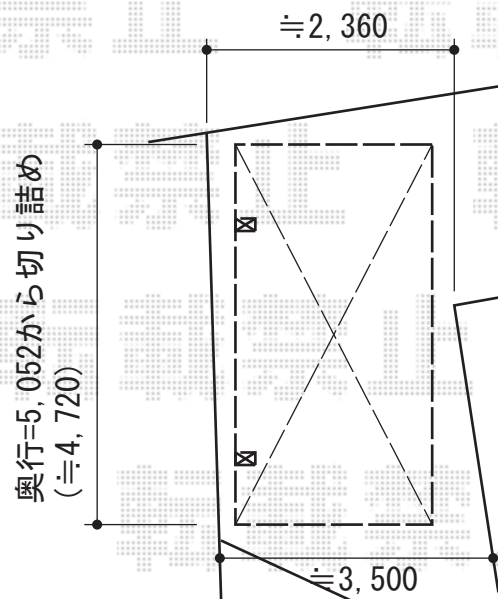

プレシオサポート 積雪～20cm対応

Value Select プレシオサポート 積雪～20cm対応
幅=2,400mm
奥行=5,052mm
色：ノーブルステン
屋根材：【差し替え】ポリカーボネート
（トーマイマット/すりガラス調）
柱仕様：ハイルーフ仕様（有効高 約2,250mm）

現場状況や作図制限により概略図の内容と多少の違いが生じることがございます。
施工時は、現場優先とさせて頂きたく思いますので、お立会い頂き、
最終のご指示のほど、何卒、宜しくお願い致します。