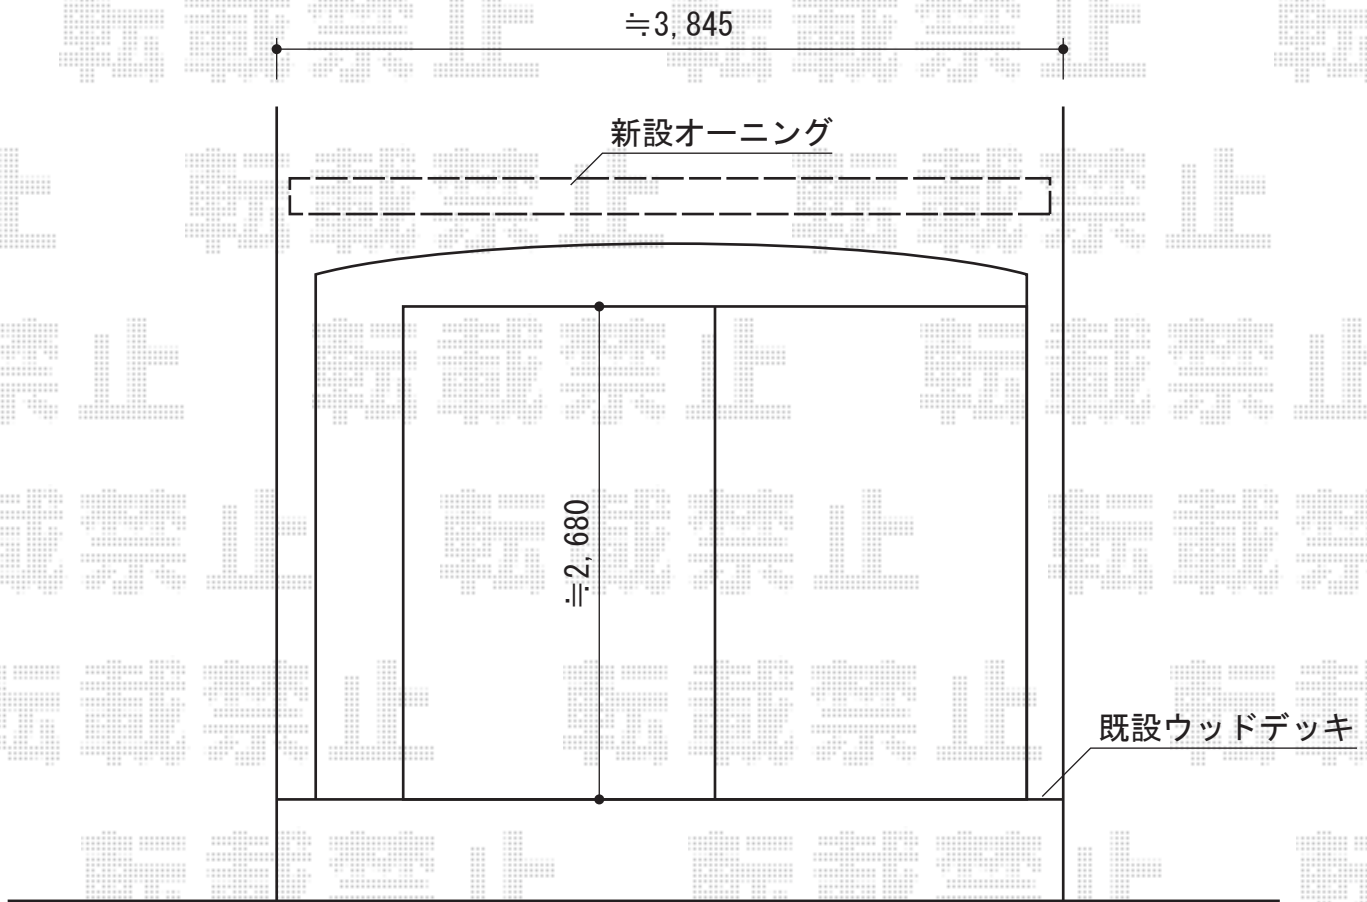

彩鳥S型 ボックスタイプ 手動式

トステム 彩鳥S型 ボックスタイプ 手動式
間口=2.0間 (3,640mm)
出幅=2,000mm
本体色：〈仮〉シャイングレー
キャンバス色：ポリエステル (ストライプ イエローグリーン)
駆動：外観右駆動
追加部材：補強部材

現場状況や作図制限により概略図の内容と多少の違いが生じることがございます。
施工時は、現場優先とさせて頂きたく思いますので、お立会い頂き、
最終のご指示のほど、何卒、宜しくお願い致します。