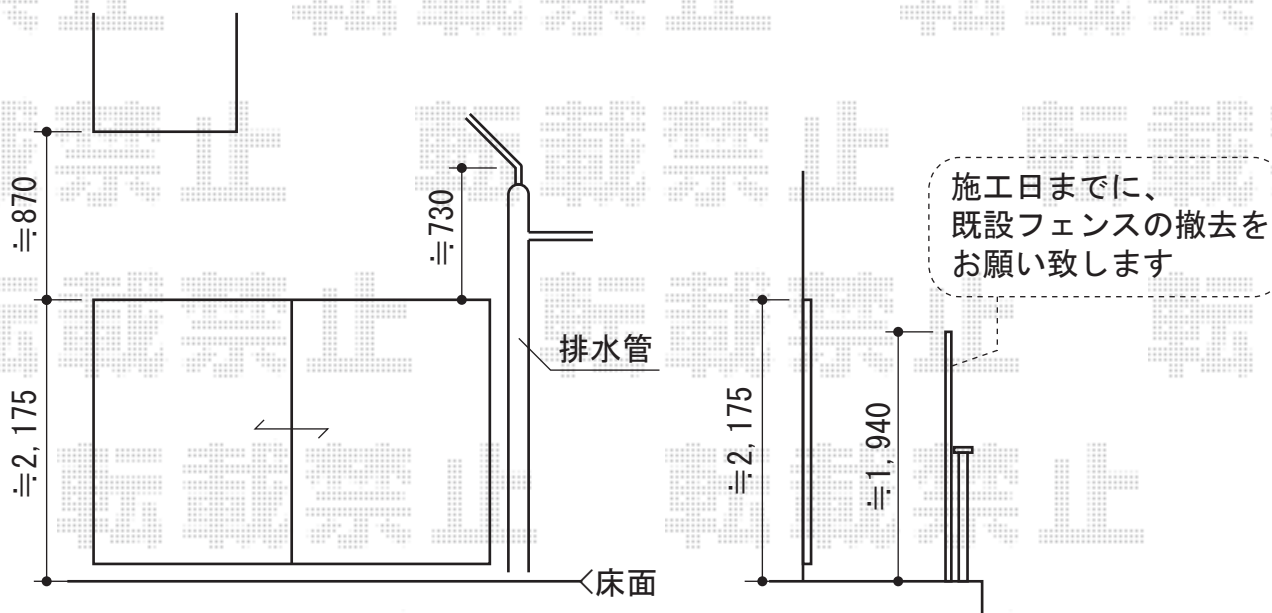

彩鳥CR型 ボックスタイプ 手動式

トステム 彩鳥CR型 ボックスタイプ 手動式
 間口=関東間1.5間 (2,730mm)
 出幅=1,500mm
 本体色：シャイングレー
 キャンバス色：ポリエステル (ネイビーブルー)
 スクリーン色：ポリエステル (ネイビーブルー)
 駆動：外観右側駆動
 クランクハンドル：1500タイプ

現場状況や作図制限により概略図の内容と多少の違いが生じることがございます。
 施工時は、現場優先とさせて頂きたく思いますので、お立会い頂き、
 最終のご指示のほど、何卒、宜しくお願い致します。