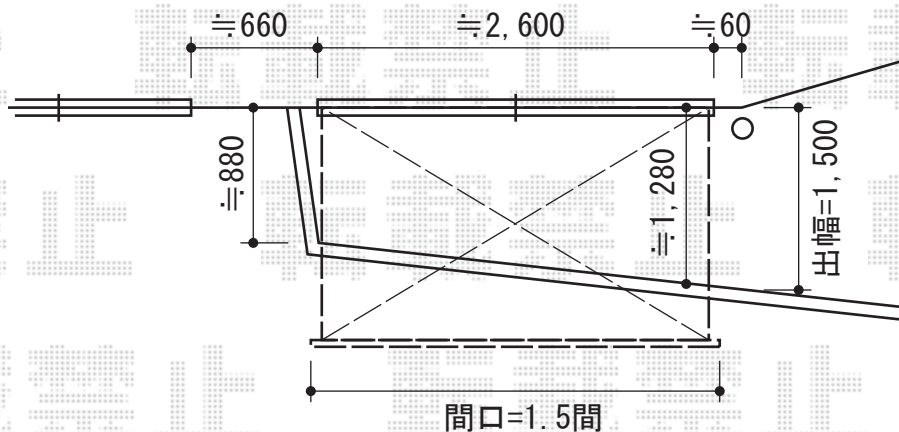

彩鳥CR型 ボックスタイプ 手動式

トステム 彩鳥CR型 ボックスタイプ 手動式
 間口=関東間1.5間 (2,730mm)
 出幅=1,500mm
 本体色：シャイングレー
 キャンバス色：ポリエステル (ネイビーブルー)
 スクリーン色：ポリエステル (ネイビーブルー)
 駆動：外観右側駆動
 クランクハンドル：1500タイプ

現場状況や作図制限により概略図の内容と多少の違いが生じることがございます。
 施工時は、現場優先とさせて頂きたく思いますので、お立会い頂き、
 最終のご指示のほど、何卒、宜しくお願い致します。