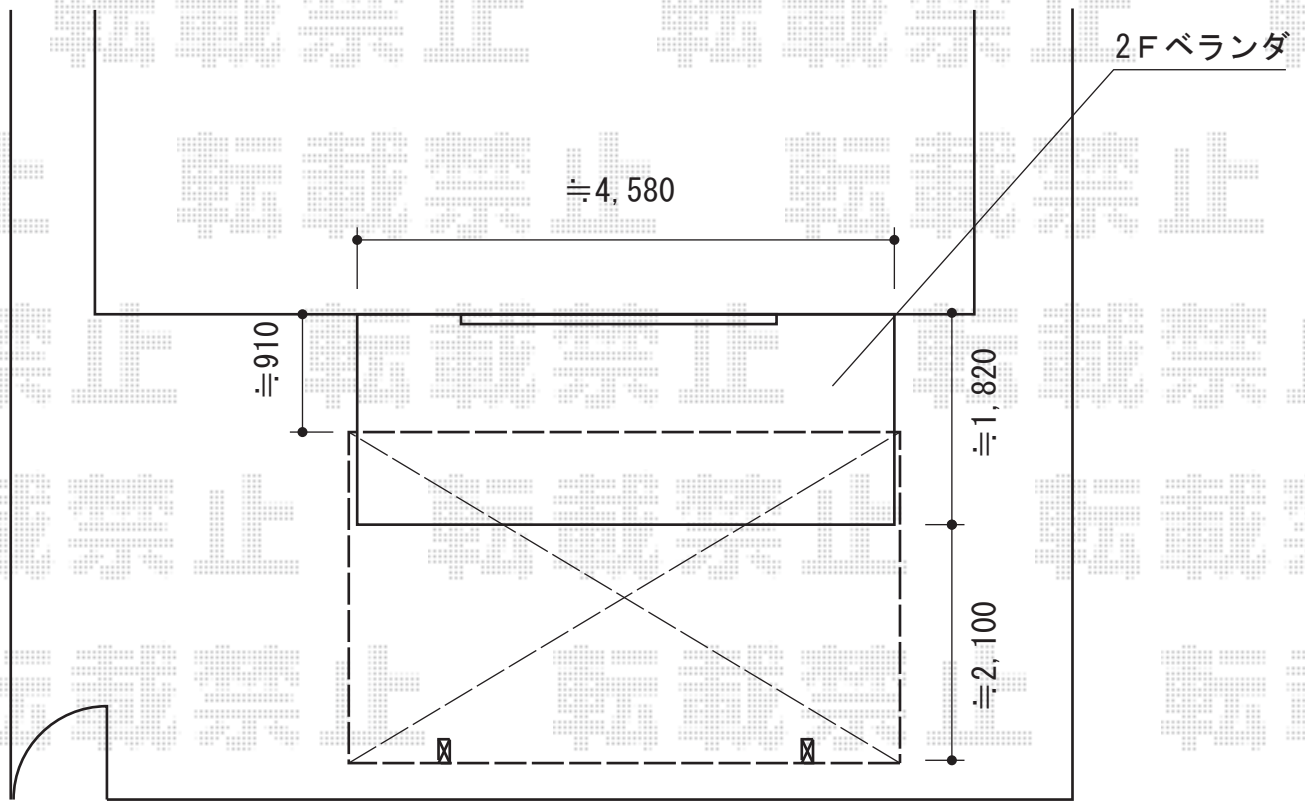

カーブポートシグマIII 積雪~30cm対応

トステム カーブポートシグマIII 積雪~30cm対応  
幅=3,000mm  
奥行=4,980mm  
色：シャイングレー  
屋根材：ガリレポリカ（クリアマット/すりガラス調）  
柱仕様：ロング柱23仕様（有効高 約2,300mm）

現場状況や作図制限により概略図の内容と多少の違いが生じることがございます。  
施工時は、現場優先とさせて頂きたく思いますので、お立会い頂き、  
最終のご指示のほど、何卒、宜しくお願い致します。