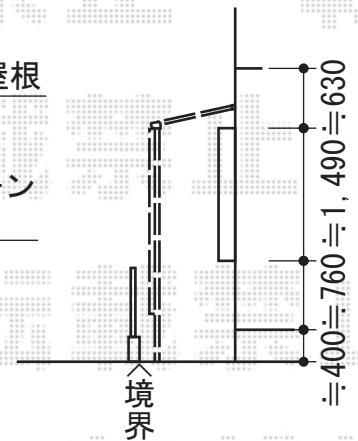

# フリーヤード オープンタイプ 積雪～20cm対応

目地部からスタートして設置致します

トステム フリーヤード オープンタイプ 積雪～20cm対応  
 寸法=関東間1.5間 (2,755mm) × 3尺  
 色：シャイングレー  
 屋根材：ポリカーボネート波板 (クリア)

現場状況や作図制限により概略図の内容と多少の違いが生じることがございます。  
 施工時は、現場優先とさせて頂きたく思いますので、お立会い頂き、  
 最終のご指示のほど、何卒、宜しくお願い致します。