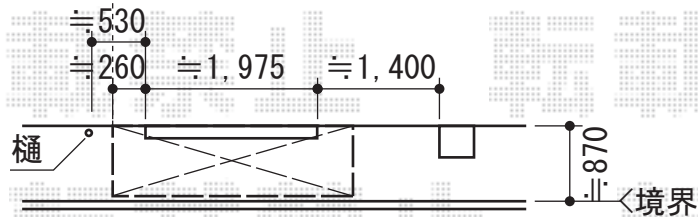

# フリーヤード オープンタイプ 積雪～20cm対応

目地部からスタートして設置致します

トステム フリーヤード オープンタイプ 積雪～20cm対応  
 寸法=関東間1.5間 (2,755mm) × 3尺  
 色：シャイングレー  
 屋根材：ポリカーボネート波板 (クリア)

現場状況や作図制限により概略図の内容と多少の違いが生じることがございます。  
 施工時は、現場優先とさせて頂きたく思いますので、お立会い頂き、  
 最終のご指示のほど、何卒、宜しくお願い致します。