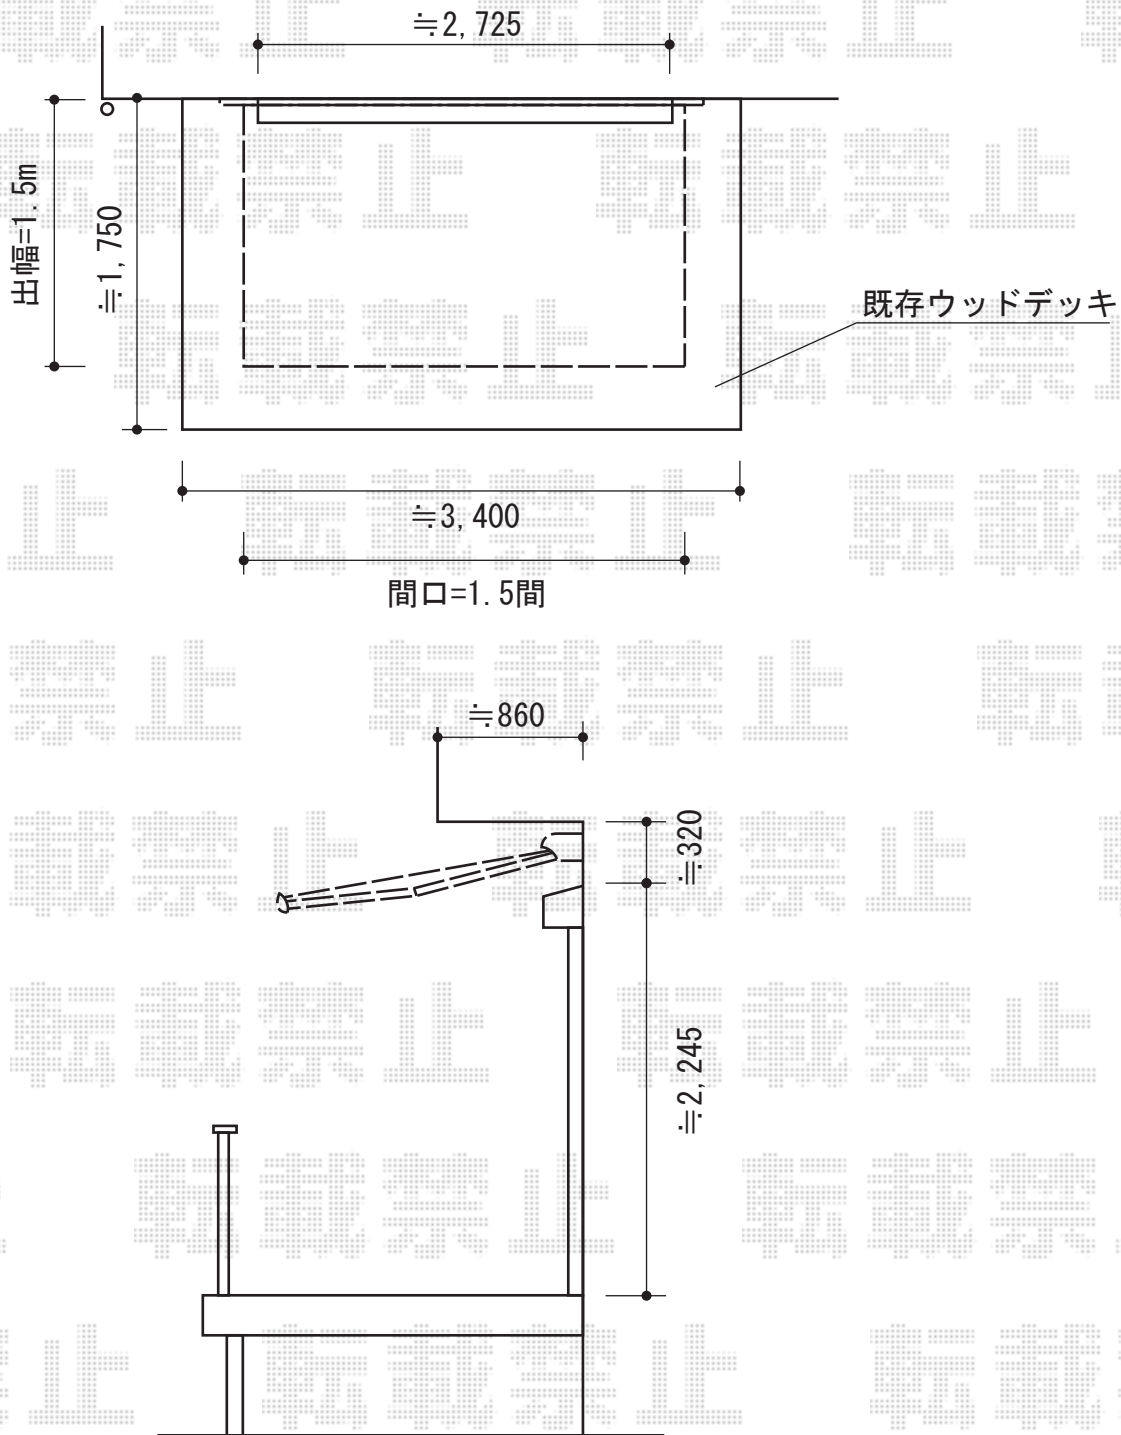

## 彩鳥C型 ボックスタイプ リモコン式

トステム 彩鳥C型 ボックスタイプ リモコン式)

間口=関東間1.5間 (2,730mm)

出幅=1,500mm

本体色：オータムブラウン

キャンバス色：ポリエステル (ブリティッシュグリーン)

駆動：外観右側駆動

追加部材：ベースプレート式