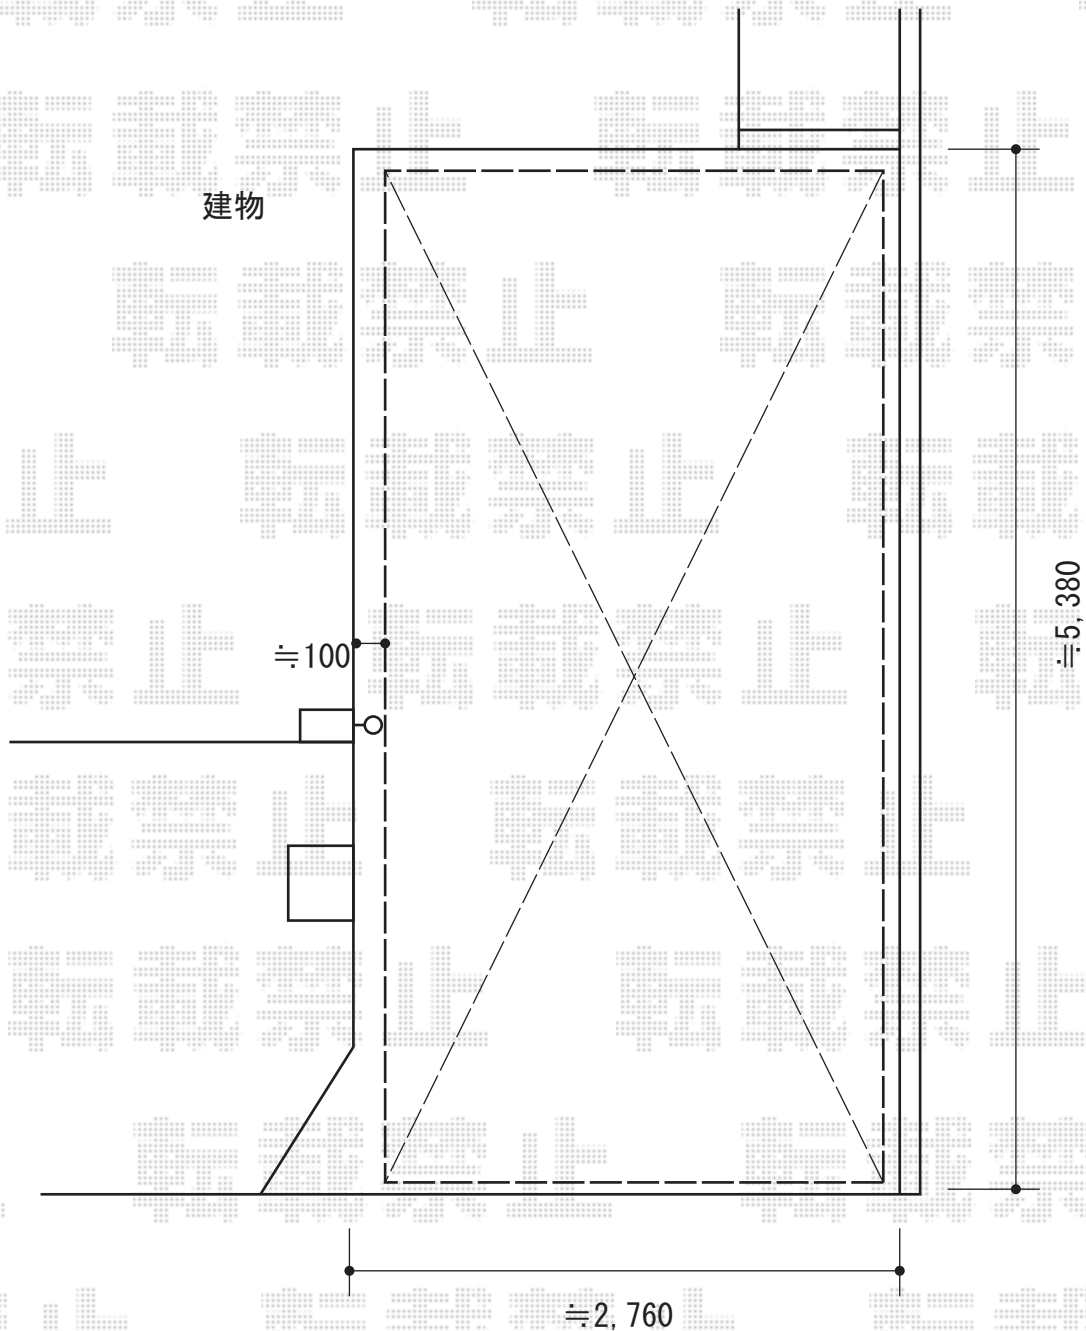

カーブポートシグマIII 積雪~30cm対応

トステム カーブポートシグマIII 積雪~30cm対応
幅=2,701mm
奥行=5,686mm
色：ブロンズ
屋根材：ガリレポリカ（クリアマット/すりガラス調）
柱仕様：ロング柱23仕様（有効高 約2,300mm）

現場状況や作図制限により概略図の内容と多少の違いが生じることがございます。
施工時は、現場優先とさせて頂きたく思いますので、お立会い頂き、
最終のご指示のほど、何卒、宜しくお願い致します。