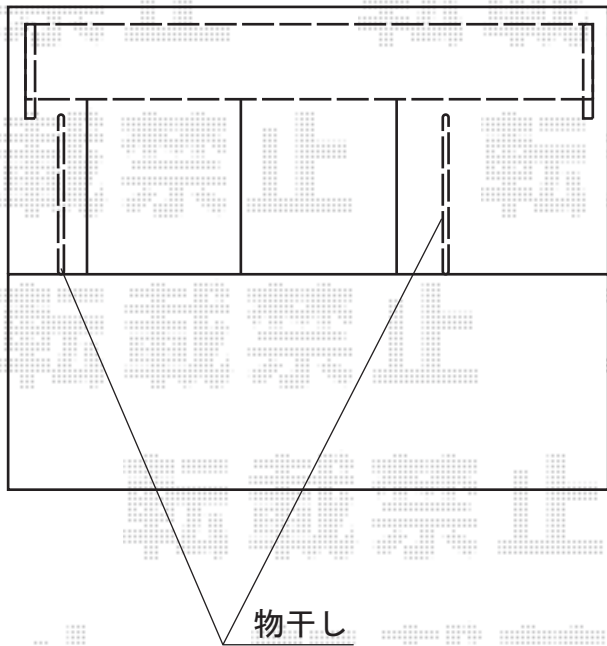

ライザーテラスII F型 ルーフタイプ 単体 積雪~20cm対応

建物サッシセンター振り分けで
設置致します

トステム

ライザーテラスII F型 ルーフタイプ 単体 積雪~20cm対応
間口=関東間1.5間 (屋根幅2,750mm)

出幅=3尺 (885mm)

色 : シャイングレー

屋根材 : 熱線吸収アクアポリカーボネート (ライトブルー)

施工方法 : 上止め

現場状況や作図制限により概略図の内容と多少の違いが生じることがございます。
施工時は、現場優先とさせて頂きたく思いますので、お立会い頂き、
最終のご指示のほど、何卒、宜しくお願い致します。

EX-SHOP
HTTP://WWW.EX-SHOP.NET

担当:小林