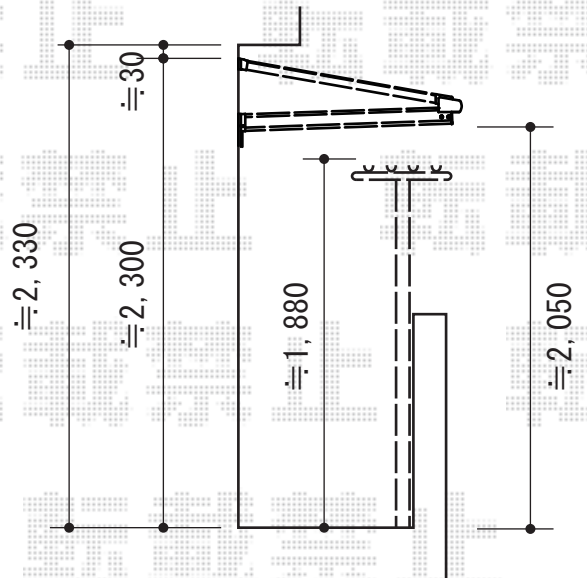

ライザーテラスII F型 ルーフタイプ 単体 積雪~20cm対応

建物サッシセンター振り分けで
設置致します

トステム

ライザーテラスII F型 ルーフタイプ 単体 積雪~20cm対応
間口=関東間1.5間 (屋根幅2,750mm)

出幅=3尺 (885mm)

色 : シャイングレー

屋根材 : 熱線吸収アクアポリカーボネート (ライトブルー)

施工方法 : 上止め

現場状況や作図制限により概略図の内容と多少の違いが生じることがございます。
施工時は、現場優先とさせて頂きたく思いますので、お立会い頂き、
最終のご指示のほど、何卒、宜しくお願い致します。

EX-SHOP
HTTP://WWW.EX-SHOP.NET

担当:小林