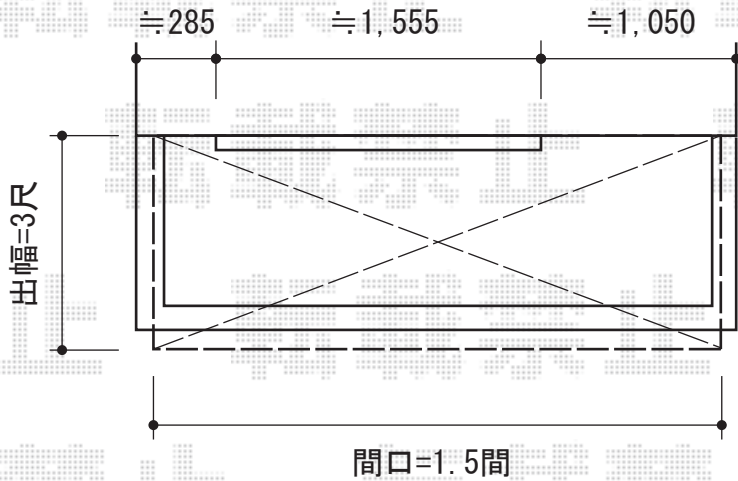

ライザーテラスII F型 ルーフタイプ 単体 積雪~20cm対応

建物サッシセンター振り分けで
設置致します

トステム

ライザーテラスII F型 ルーフタイプ 単体 積雪~20cm対応
間口=関東間1.5間 (屋根幅2,750mm)

出幅=3尺 (885mm)

色 : シャイングレー

屋根材 : 熱線吸収アクアポリカーボネート (ライトブルー)

施工方法 : 上止め

現場状況や作図制限により概略図の内容と多少の違いが生じることがございます。
施工時は、現場優先とさせて頂きたく思いますので、お立会い頂き、
最終のご指示のほど、何卒、宜しくお願い致します。

EX-SHOP
HTTP://WWW.EX-SHOP.NET

担当:小林