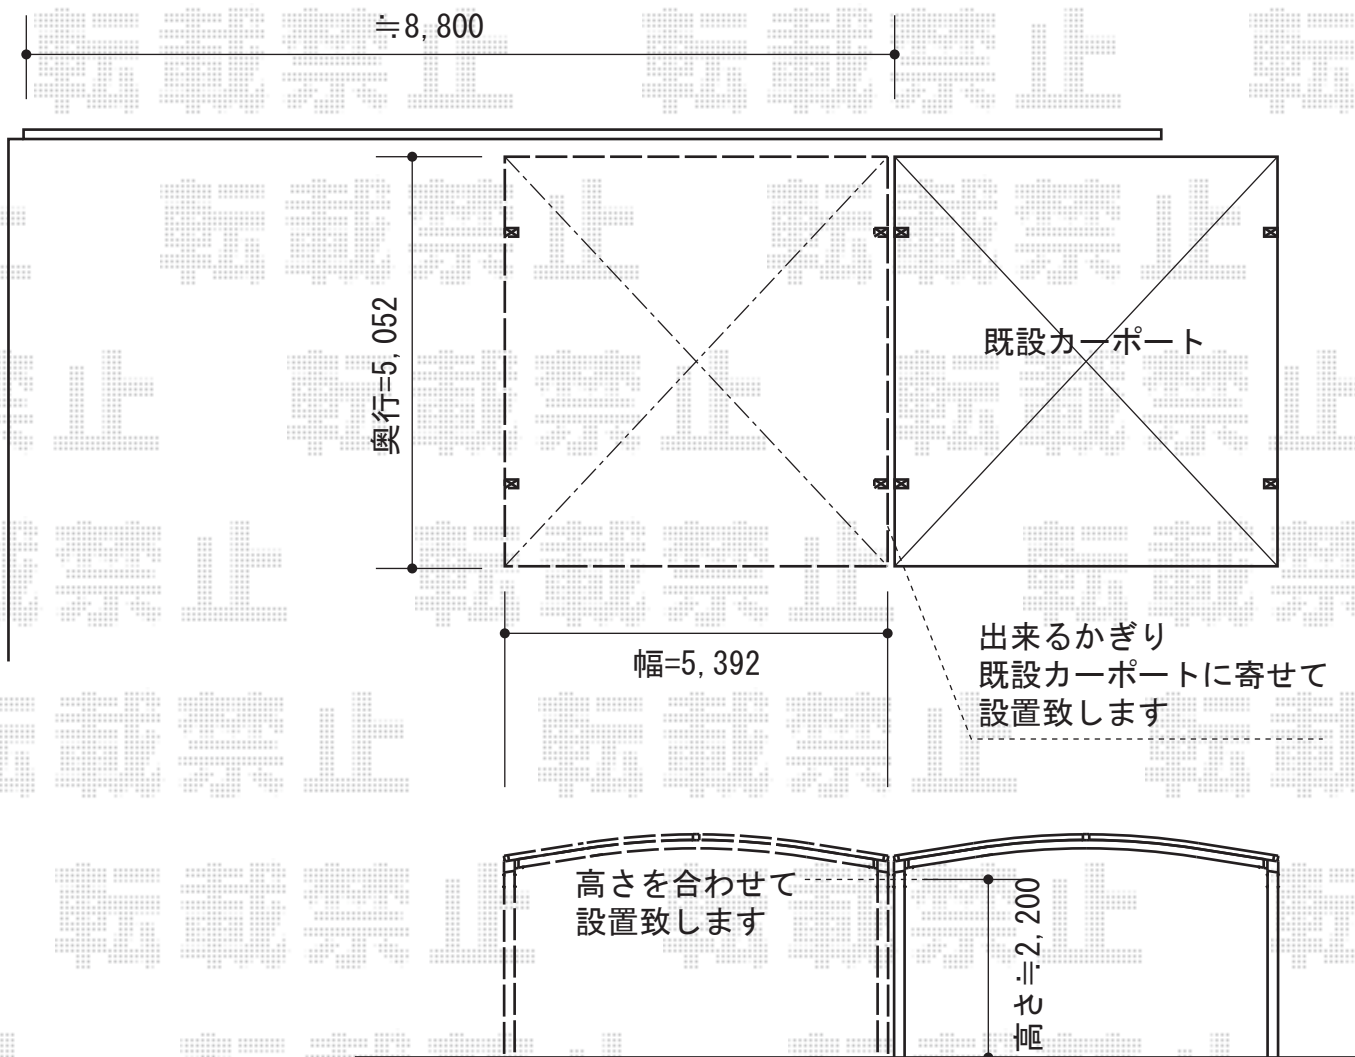

プレシオスポーツ 積雪～20cm対応

Value Select プレシオスポーツ 積雪～20cm対応
幅=5,392mm
奥行=5,052mm
色：チャコールブラック
屋根材：熱線遮断ポリカーボネート（スカイブルーマット調）
柱仕様：ハイルーフ仕様（有効高 約2,250mm）

現場状況や作図制限により概略図の内容と多少の違いが生じることがございます。
施工時は、現場優先とさせて頂きたく思いますので、お立会い頂き、
最終のご指示のほど、何卒、宜しくお願い致します。