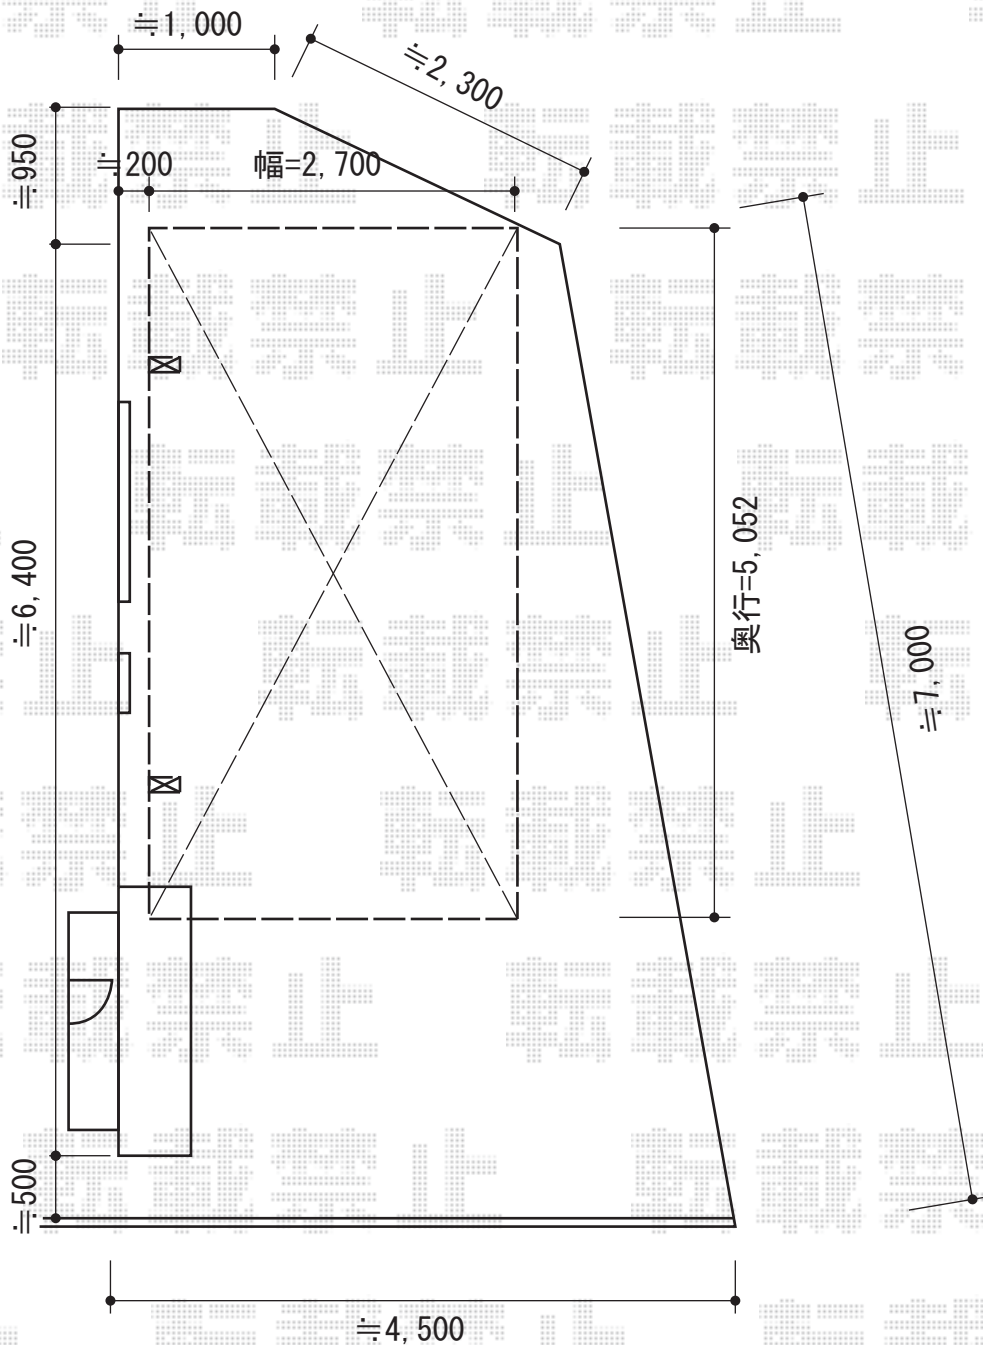

プレシオSPORT 積雪~20cm対応

Value Select プレシオSPORT 積雪~20cm対応

幅=2,700mm

奥行=5,052mm

色：ノーブルステン

屋根材：熱線遮断ポリカーボネート（スカイブルーマット調）

柱仕様：ハイルーフ仕様（有効高 約2,250mm）

現場状況や作図制限により概略図の内容と多少の違いが生じることがございます。
施工時は、現場優先とさせて頂きたく思いますので、お立会い頂き、
最終のご指示のほど、何卒、宜しくお願い致します。