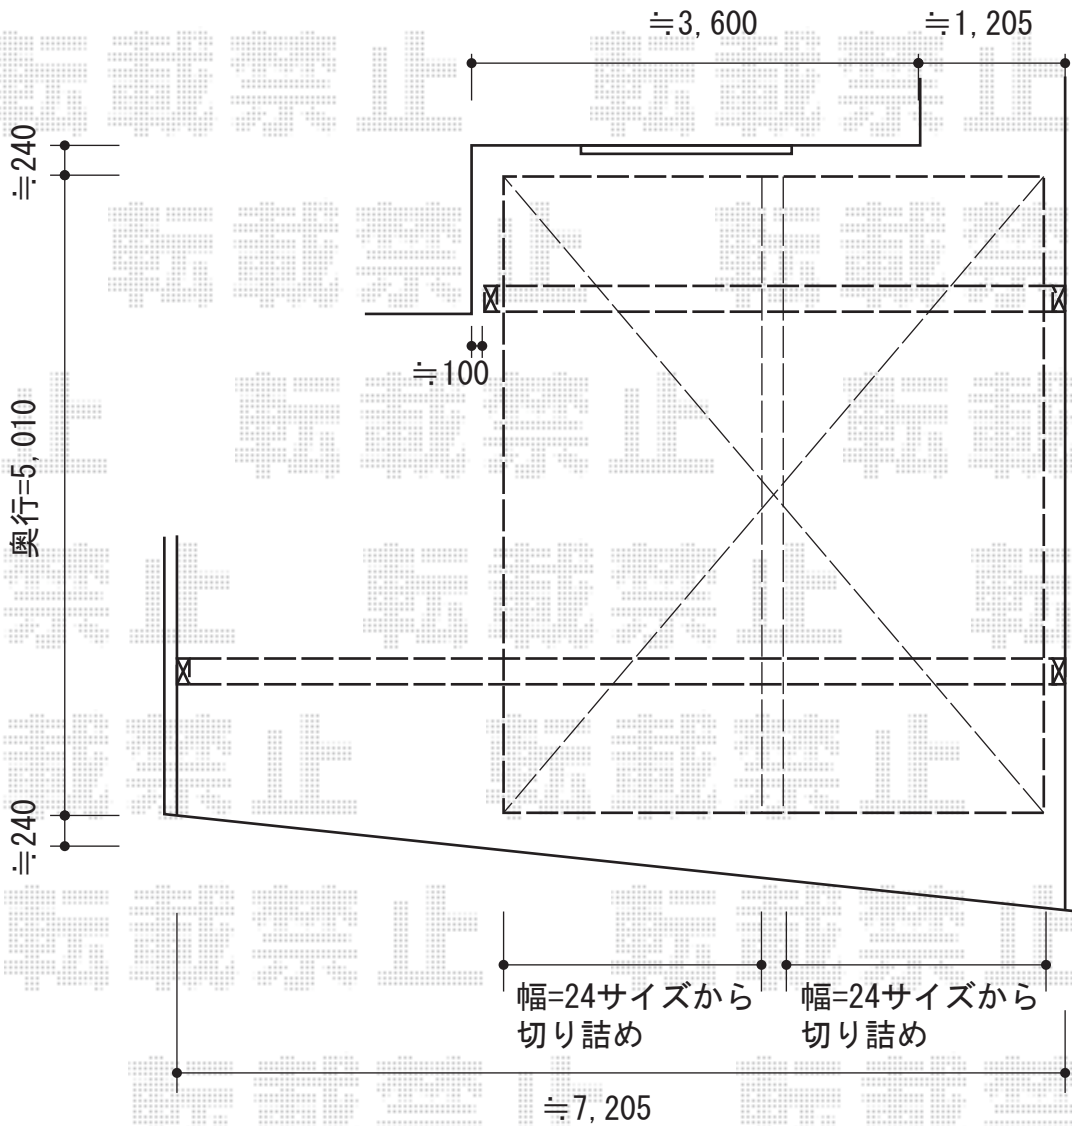

マルチスクエア アール屋根 レギュラー合掌 両支持タイプ 積雪～20cm対応

マルチスクエア アール屋根 レギュラー合掌 両支持タイプ 積雪～20cm対応
 屋根ユニット：5024 (D5,010mm×W2,473mm) ×2
 屋根材：ポリカーボネート (ブルースモーク)
 フレームユニット：吊り70用-置き45用
 柱仕様：ロング柱仕様 (有効高 約2,600mm)
 樋仕様：標準縦樋+横樋
 屋根接続部品：レギュラー50用×2
 色：シャイングレー
 合掌用部材：合掌棟木セット合掌棟木取り付け部品セット