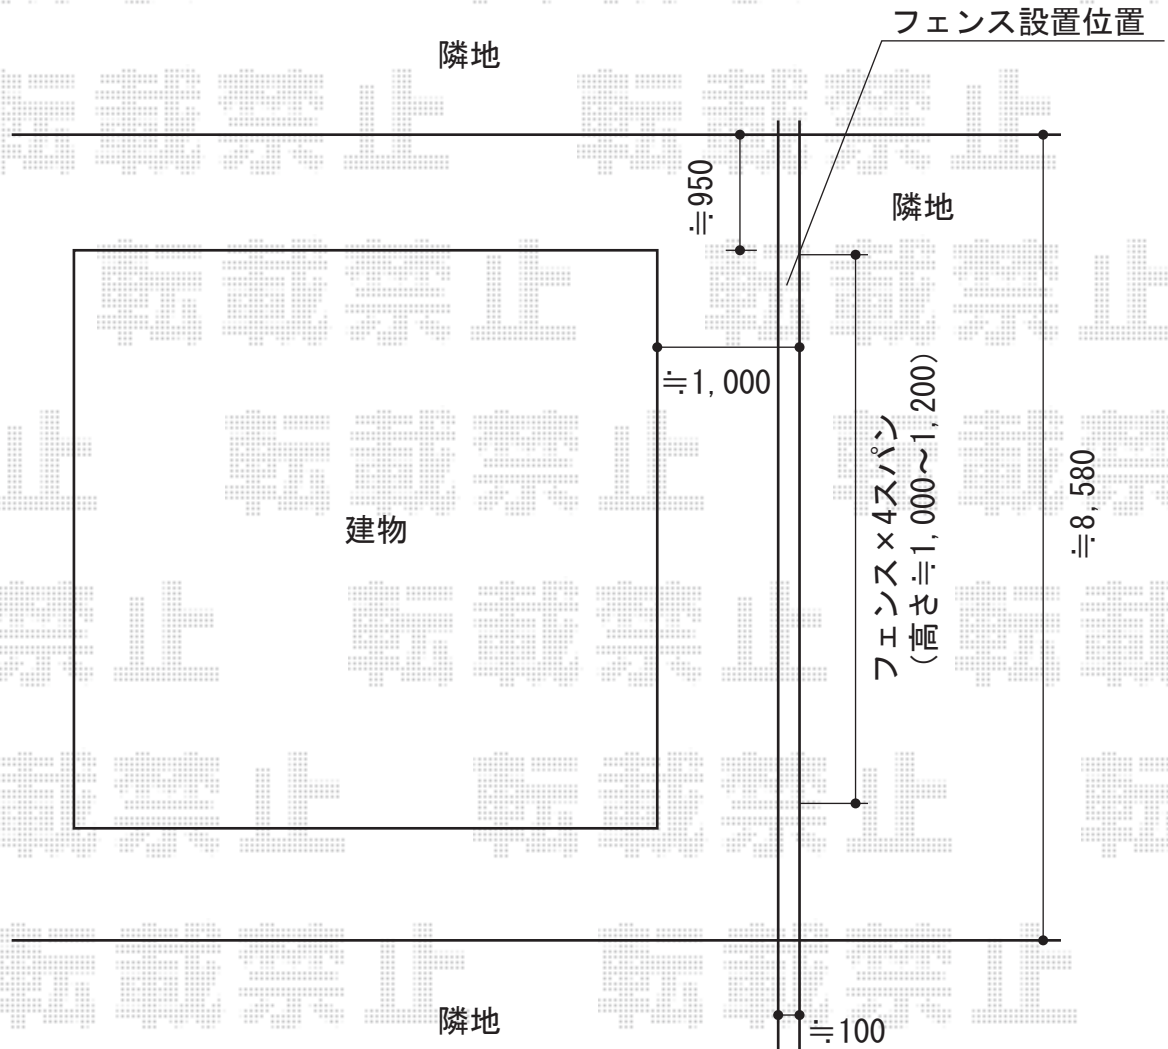

プリレオR9型フェンス フリーポールタイプ

TOEX プリレオR9型フェンス フリーポールタイプ
本体1枚 (W×H) ≒T-12 (1,975×1,200mm) (¥32,800) × 4
主柱 : T-12 (¥7,300) × 5
部品セットA : T-12 (¥550) × 5
端部キャップA (4個入り) : T-12 (¥550) × 1
色 : オータムブラウン

現場状況や作図制限により概略図の内容と多少の違いが生じることがございます。
施工時は、現場優先とさせていただきますので、お立会い頂き、
最終のご指示のほど、何卒、宜しくお願い致します。