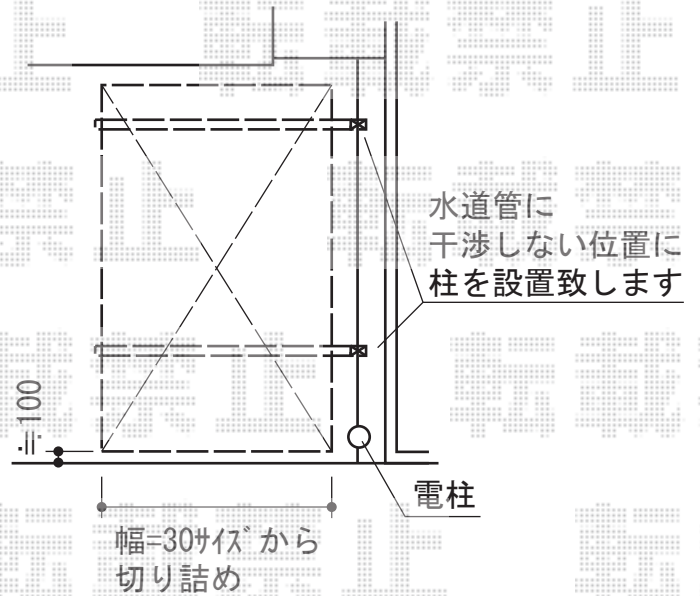

# マルチスクエア フラット屋根1台片支持 積雪～20cm対応

電柱に干渉しない位置に設置致します

トステム マルチスクエア フラット屋根1台片支持 積雪～20cm対応  
 屋根ユニット：5030 (D3, 073mm×W5, 043mm)  
 屋根材：ガリレポリカ (クリアマット/すりガラス調)  
 フレームユニット：吊り用30 (3, 278mm) × 2  
 柱仕様：ロング柱仕様 (有効高 約2, 600mm)  
 樋仕様：標準縦樋+横樋30用  
 屋根接続部品：吊り-吊り用  
 色：シャイングレー