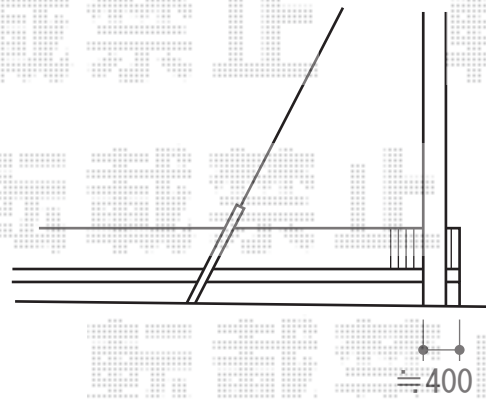

# マルチスクエア フラット屋根1台片支持 積雪～20cm対応

電柱に干渉しない位置に設置致します

トステム マルチスクエア フラット屋根1台片支持 積雪～20cm対応  
 屋根ユニット：5030 (D3, 073mm×W5, 043mm)  
 屋根材：ガリレポリカ (クリアマット/すりガラス調)  
 フレームユニット：吊り用30 (3, 278mm) × 2  
 柱仕様：ロング柱仕様 (有効高 約2, 600mm)  
 樋仕様：標準縦樋+横樋30用  
 屋根接続部品：吊り-吊り用  
 色：シャイングレー