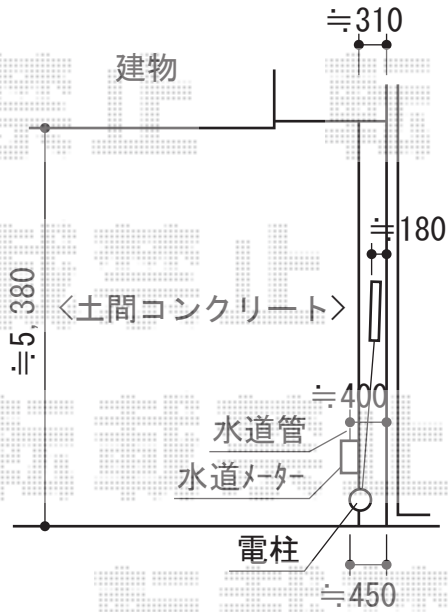

# マルチスクエア フラット屋根1台片支持 積雪～20cm対応

電柱に干渉しない位置に設置致します

トステム マルチスクエア フラット屋根1台片支持 積雪～20cm対応  
 屋根ユニット：5030 (D3, 073mm×W5, 043mm)  
 屋根材：ガリレポリカ (クリアマット/すりガラス調)  
 フレームユニット：吊り用30 (3, 278mm) × 2  
 柱仕様：ロング柱仕様 (有効高 約2, 600mm)  
 樋仕様：標準縦樋+横樋30用  
 屋根接続部品：吊り-吊り用  
 色：シャイングレー