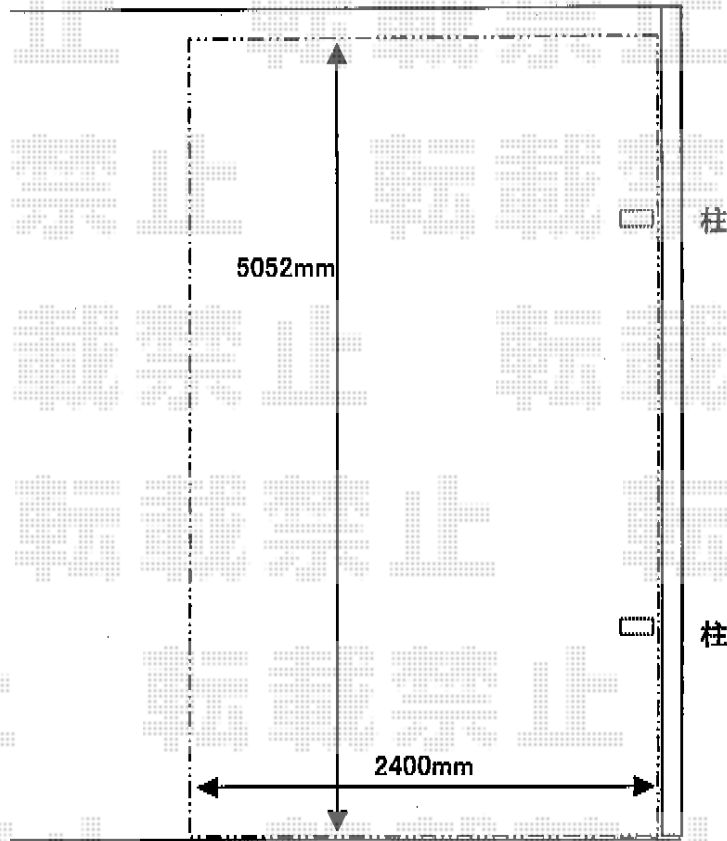

プレシオスポーツ 積雪～20cm対応

Value Select プレシオスポーツ 積雪～20cm対応
幅=2,400mm
奥行=5,052mm
色:ノーブルステン
屋根材:ポリカーボネート(スカイブルー)
柱仕様:標準柱仕様(有効高 約1,800mm)

現場状況や作図制限により概略図の内容と多少の違いが生じることがございます。
施工時は、現場優先とさせて頂きたく思いますので、お立会い頂き、
最終のご指示のほど、何卒、宜しくお願い致します。