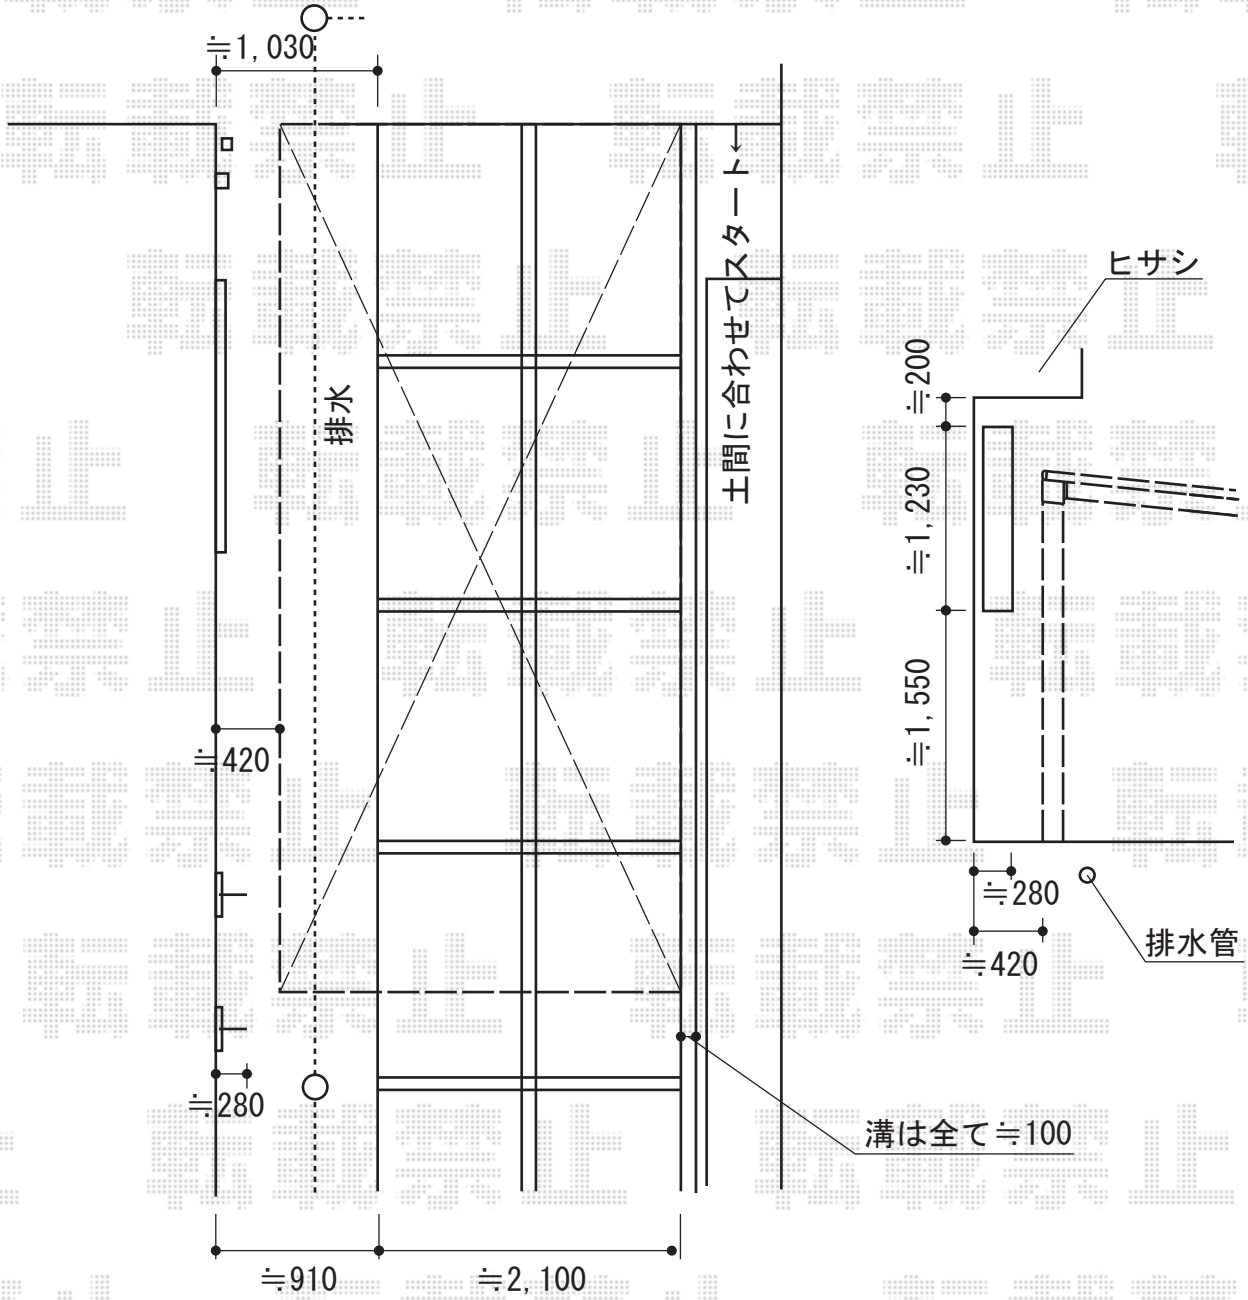

レガーナポートシグマIII 雨樋なし 積雪～30cm対応

トステム レガーナポートシグマIII 雨樋なし
 積雪～30cm対応
 幅=2,702mm
 奥行=5,686mm
 色：シャイングレー
 屋根材：ガリレポリカ（クリアマット/すりガラス調）
 柱仕様：ロング柱仕様（有効高 約2,536mm）
 雨樋：なし

現場状況や作図制限により概略図の内容と多少の違いが生じることがございます。
 施工時は、現場優先とさせて頂きたく思いますので、お立会い頂き、
 最終のご指示のほど、何卒、宜しくお願い致します。