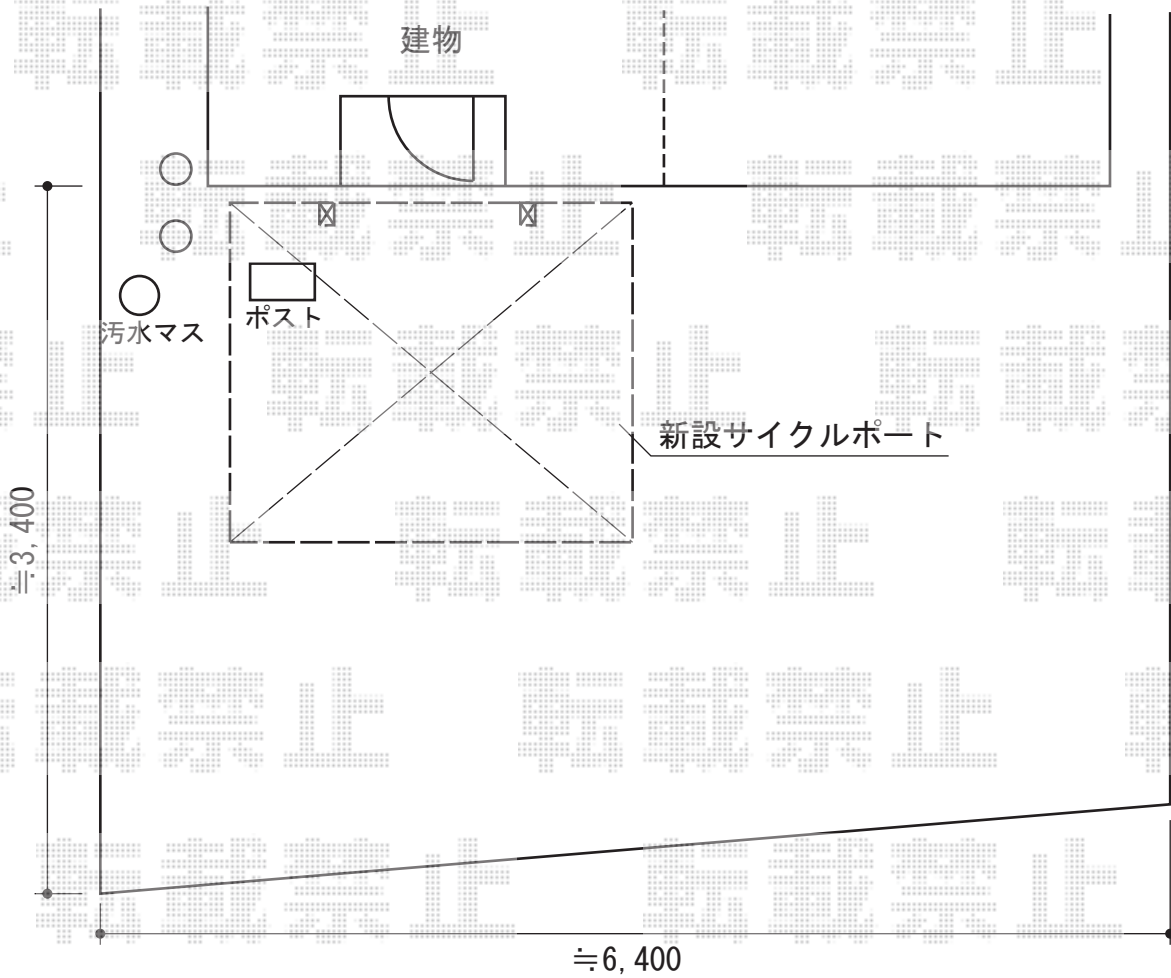

キューブポートプラス ミニ 積雪～20cm対応

TOEX キューブポートプラス ミニ 積雪～20cm対応
幅=2,107mm
奥行=2,888mm
色：シャイングレー
屋根材：ポリカーボネート（クリアブルー）
柱仕様：ロング柱23仕様（有効高 約2,300mm）

現場状況や作図制限により概略図の内容と多少の違いが生じることがございます。
施工時は、現場優先とさせていただきますので、お立会い頂き、
最終のご指示のほど、何卒、宜しくお願い致します。