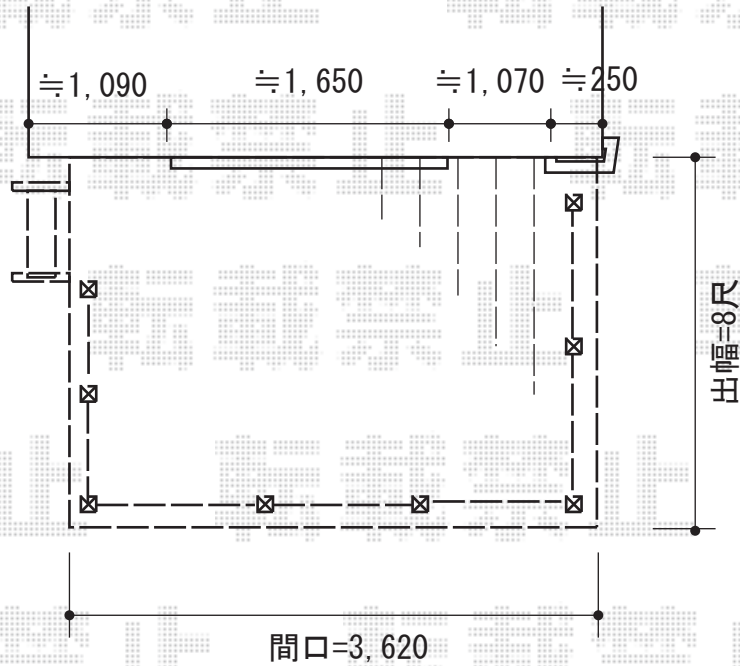

オーニング・ウッドデッキ

トステム 彩鳥C型 ボックスタイプ 手動式
 間口=間東間1.5間 (2,730mm)
 出幅=2,000mm
 本体色：ホワイト
 キャンバス色：ポリエステル (アイポリーホワイト)
 駆動：外観右側駆動
 クランクハンドル：1500タイプ
 追加部材：ベースプレート一式 ビス

トステム リコステージII 単体
 間口=間口=2間 (3,620mm)
 出幅=8尺 (2,413mm)
 色：ダークブラウン
 床板：縦貼り
 幕板：幕板B (薄タイプ)
 束柱：束柱B (400~550mm)
 オプション：ステップ1段

トステム デッキフェンス フラットラチスパネル (粗目タイプ)
 本体1枚 (W×H) = (750mm×800mm) × 2枚・ (1,200mm×800mm) × 5枚
 柱：T-8×8本
 部材：笠木中間カバー・コーナーカバー
 色：ダークブラウン

現場状況や作図制限により概略図の内容と多少の違いが生じることがございます。
 施工時は、現場優先とさせて頂きたく思いますので、お立会い頂き、
 最終のご指示のほど、何卒、宜しくお願い致します。