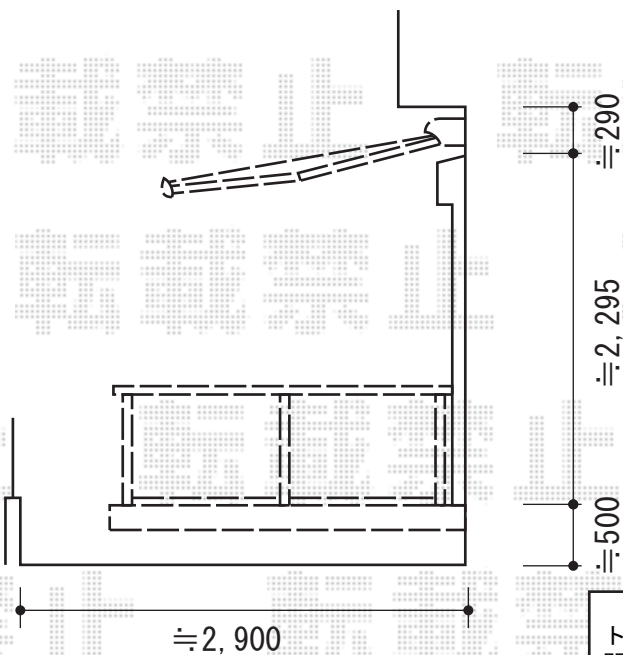

オーニング・ウッドデッキ

トステム 彩鳥C型 ボックスタイプ 手動式
 間口=間東間1.5間 (2,730mm)
 出幅=2,000mm
 本体色：ホワイト
 キャンバス色：ポリエステル (アイポリーホワイト)
 駆動：外観右側駆動
 クランクハンドル：1500タイプ
 追加部材：ベースプレート一式 ビス

トステム リコステージII 単体
 間口=間口=2間 (3,620mm)
 出幅=8尺 (2,413mm)
 色：ダークブラウン
 床板：縦貼り
 幕板：幕板B (薄タイプ)
 束柱：束柱B (400~550mm)
 オプション：ステップ1段

トステム デッキフェンス フラットラチスパネル (粗目タイプ)
 本体1枚 (W×H) = (750mm×800mm) × 2枚・ (1,200mm×800mm) × 5枚
 柱：T-8×8本
 部材：笠木中間カバー・コーナーカバー
 色：ダークブラウン

現場状況や作図制限により概略図の内容と多少の違いが生じることがございます。
 施工時は、現場優先とさせて頂きたく思いますので、お立会い頂き、
 最終のご指示のほど、何卒、宜しくお願い致します。