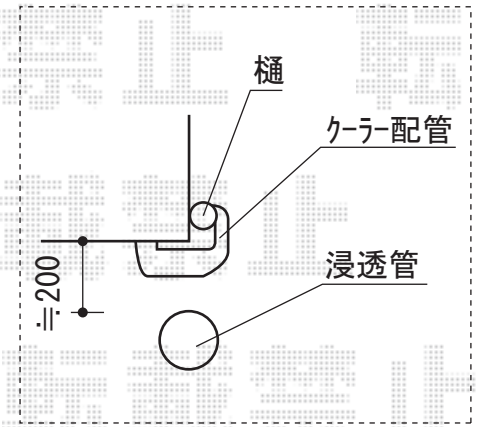

オーニング・ウッドデッキ

トステム 彩鳥C型 ボックスタイプ 手動式
 間口=間東間1.5間 (2,730mm)
 出幅=2,000mm
 本体色：ホワイト
 キャンバス色：ポリエステル (アイポリーホワイト)
 駆動：外観右側駆動
 クランクハンドル：1500タイプ
 追加部材：ベースプレート一式 ビス

トステム リコステージII 単体
 間口=間口=2間 (3,620mm)
 出幅=8尺 (2,413mm)
 色：ダークブラウン
 床板：縦貼り
 幕板：幕板B (薄タイプ)
 束柱：束柱B (400~550mm)
 オプション：ステップ1段

トステム デッキフェンス フラットラチスパネル (粗目タイプ)
 本体1枚 (W×H) = (750mm×800mm) × 2枚・ (1,200mm×800mm) × 5枚
 柱：T-8×8本
 部材：笠木中間カバー・コーナーカバー
 色：ダークブラウン

現場状況や作図制限により概略図の内容と多少の違いが生じることがございます。
 施工時は、現場優先とさせて頂きたく思いますので、お立会い頂き、
 最終のご指示のほど、何卒、宜しくお願い致します。