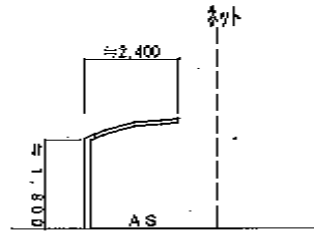

カーブポートシグマIII 積雪～30cm対応

トステム カーブポートシグマIII 積雪～30cm対応
幅=2,401mm
奥行=4,980mm
色:シャイングレー
屋根材:熱線吸収ポリカーボネート(ライトブルーマット調)
柱仕様:標準柱仕様(有効高 約1,800mm)
数量:4セット

現場状況や作図制限により概略図の内容と多少の違いが生じることがございます。
施工時は、現場優先とさせて頂きたく思いますので、お立会い頂き、
最終のご指示のほど、何卒、宜しくお願い致します。