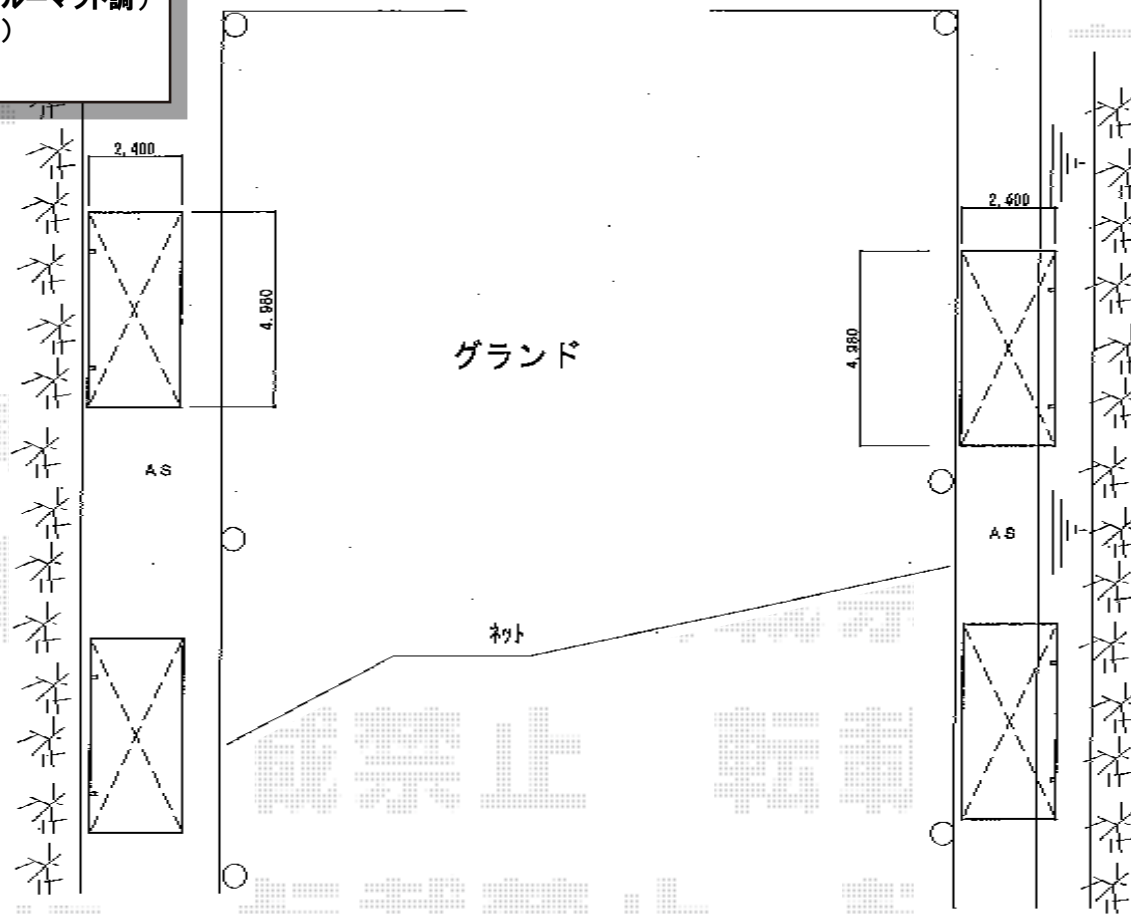

カーブポートシグマIII 積雪～30cm対応

トステム カーブポートシグマIII 積雪～30cm対応
幅=2,401mm
奥行=4,980mm
色:シャイングレー
屋根材:熱線吸収ポリカーボネート(ライトブルーマット調)
柱仕様:標準柱仕様(有効高 約1,800mm)
数量:4セット

現場状況や作図制限により概略図の内容と多少の違いが生じることがございます。
施工時は、現場優先とさせて頂きたく思いますので、お立会い頂き、
最終のご指示のほど、何卒、宜しくお願い致します。