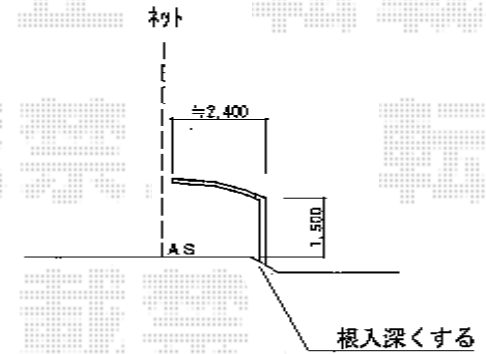

カーブポートシグマIII 積雪～30cm対応

トステム カーブポートシグマIII 積雪～30cm対応
幅=2,401mm
奥行=4,980mm
色:シャイングレー
屋根材:熱線吸収ポリカーボネート(ライトブルーマット調)
柱仕様:標準柱仕様(有効高 約1,800mm)
数量:4セット

現場状況や作図制限により概略図の内容と多少の違いが生じることがございます。
施工時は、現場優先とさせて頂きたく思いますので、お立会い頂き、
最終のご指示のほど、何卒、宜しくお願い致します。