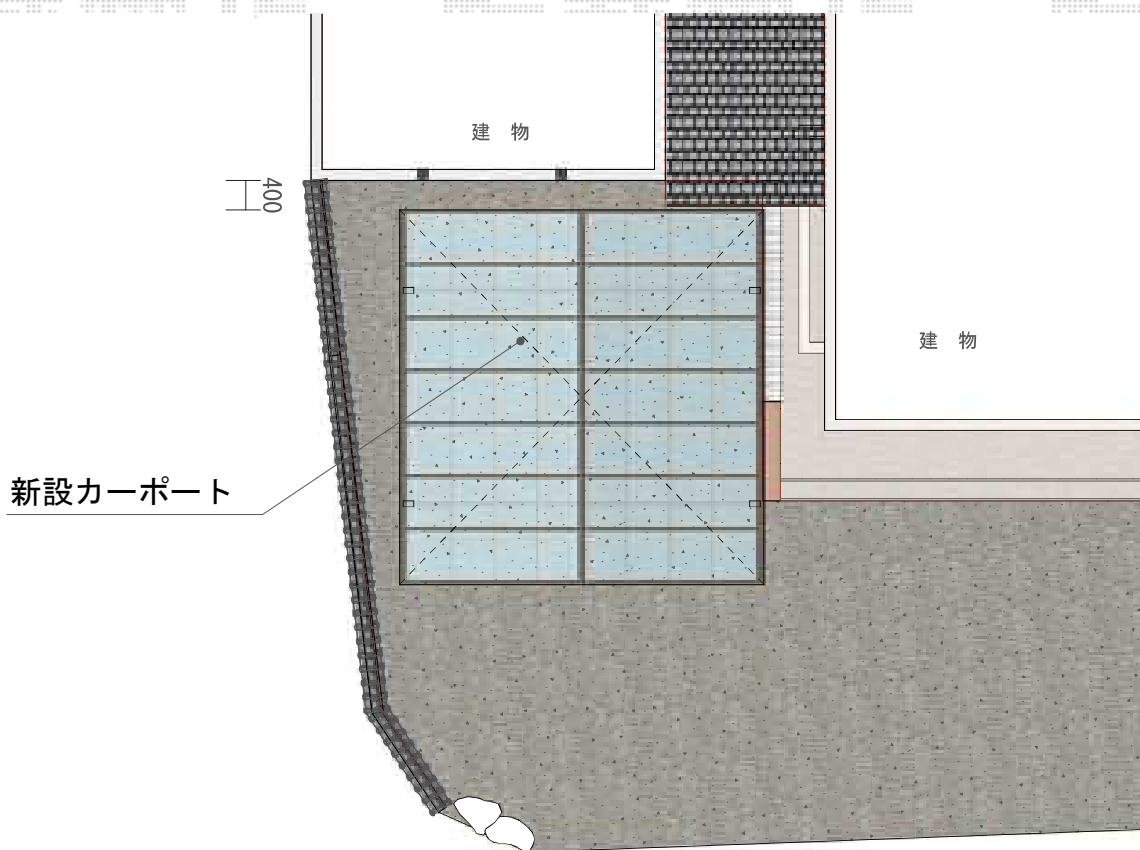

マイリッシュワイド 前上がり <通常勾配> 積雪～20cm対応

三協立山アルミ マイリッシュワイド 前上がり  
<通常勾配> 積雪～20cm対応  
幅=4,952mm  
奥行=5,091mm  
色：ダークブロンズ  
屋根材：熱線遮断ポリカーボネート（ブルースモーク）  
柱仕様：ロング柱25仕様（有効高 約2,500mm）  
オプション：竿掛けセット（¥16,500）

現場状況や作図制限により概略図の内容と多少の違いが生じることがございます。  
施工時は、現場優先とさせていただきますので、お立会い頂き、  
最終のご指示のほど、何卒、宜しくお願い致します。