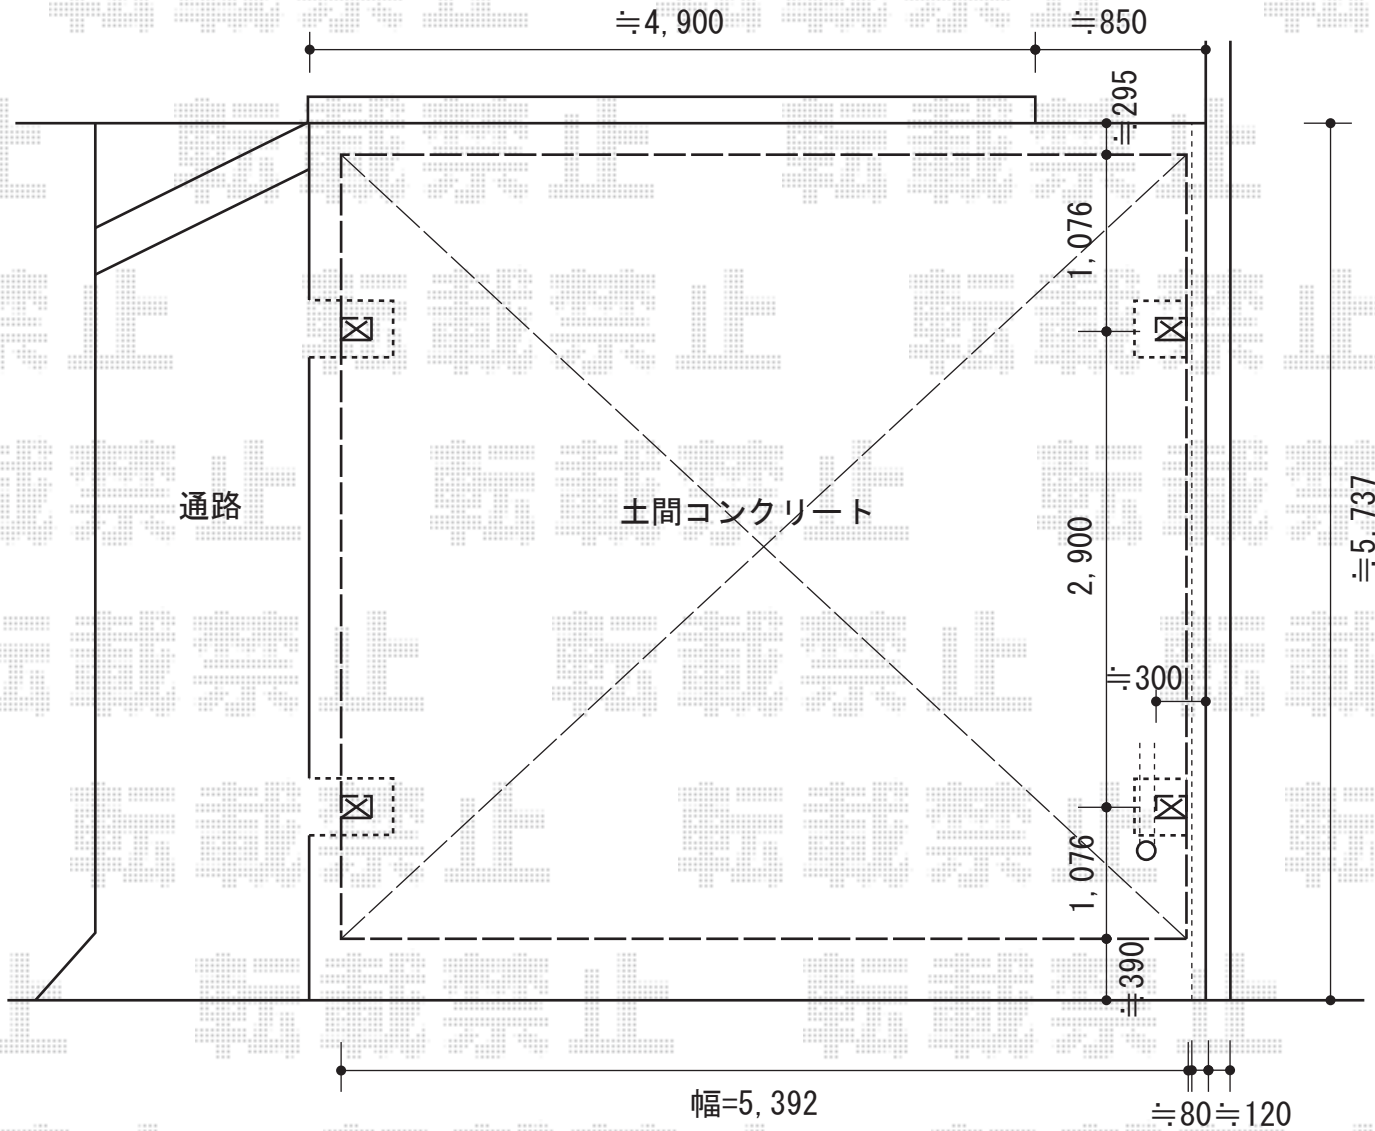

レイナツインポート 積雪20cm対応

YKK AP レйнаツインポート 積雪20cm対応
幅=5,392mm
奥行=5,052mm
色:プラチナステン
屋根材:ポリカーボネート(アースブルー)
柱仕様:標準柱仕様(有効高 約2,000mm)

現場状況や作図制限により概略図の内容と多少の違いが生じることがございます。
施工時は、現場優先とさせていただきますので、お立会い頂き、
最終のご指示のほど、何卒、宜しくお願い致します。