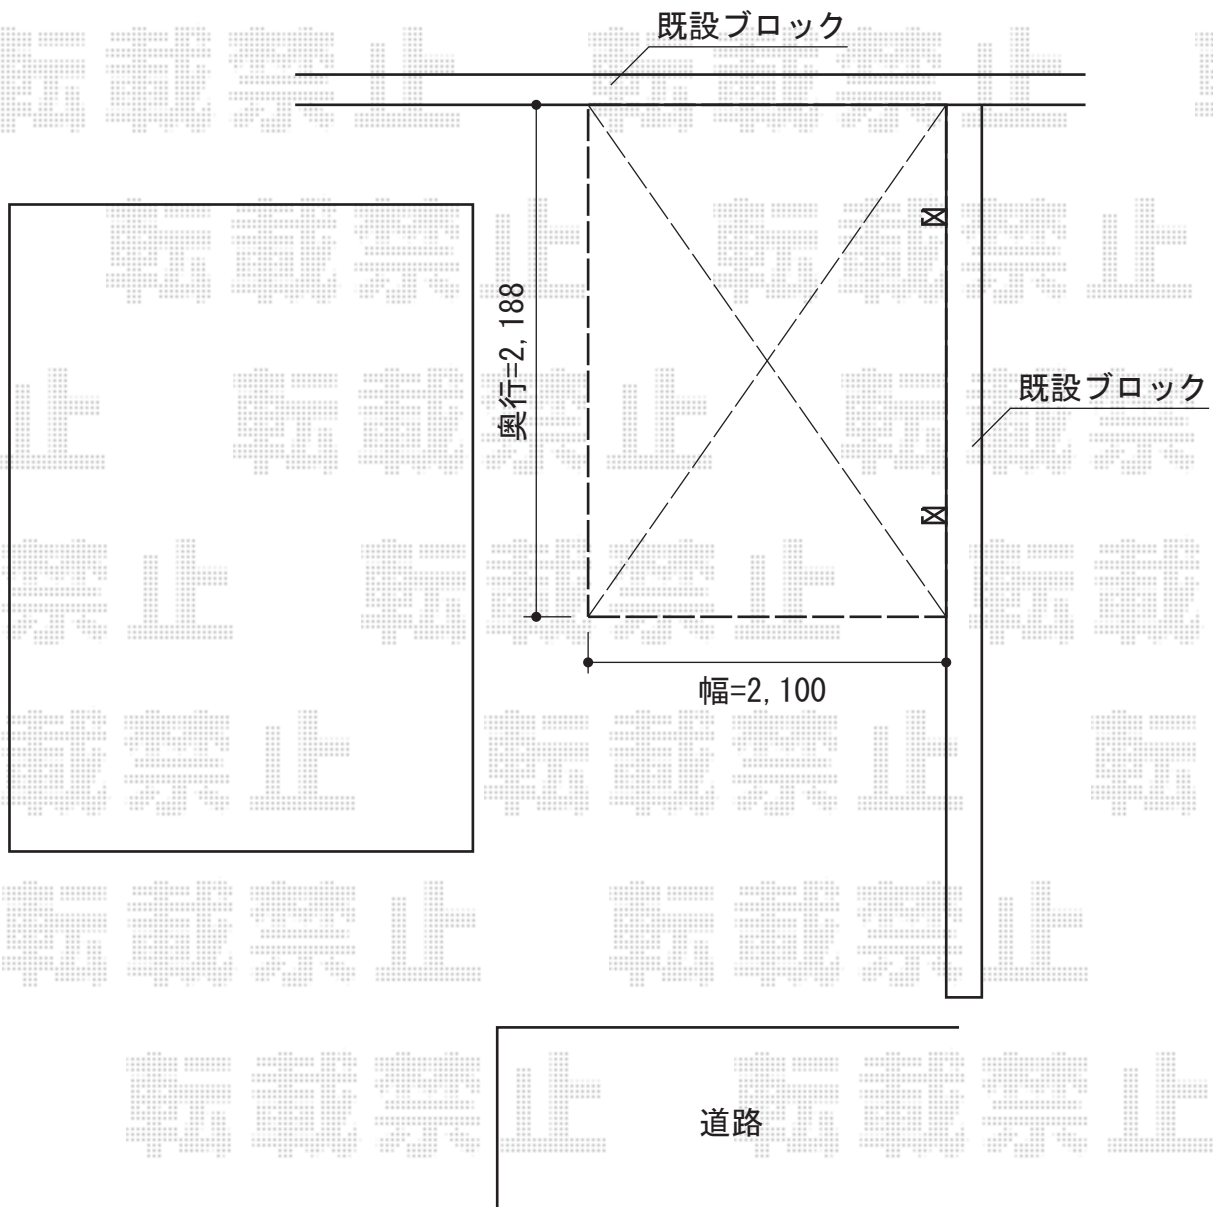

レイナポート ミニ 積雪~20cm対応

YKK AP レйнаポート ミニ 積雪~20cm対応

幅=2,100mm

奥行=2,188mm

色：プラチナステン

屋根材：ポリカーボネート（トーマイマット/すりガラス調）

柱仕様：標準柱仕様（有効高 約1,800mm）

現場状況や作図制限により概略図の内容と多少の違いが生じることがございます。
施工時は、現場優先とさせて頂きたく思いますので、お立会い頂き、
最終のご指示のほど、何卒、宜しくお願い致します。