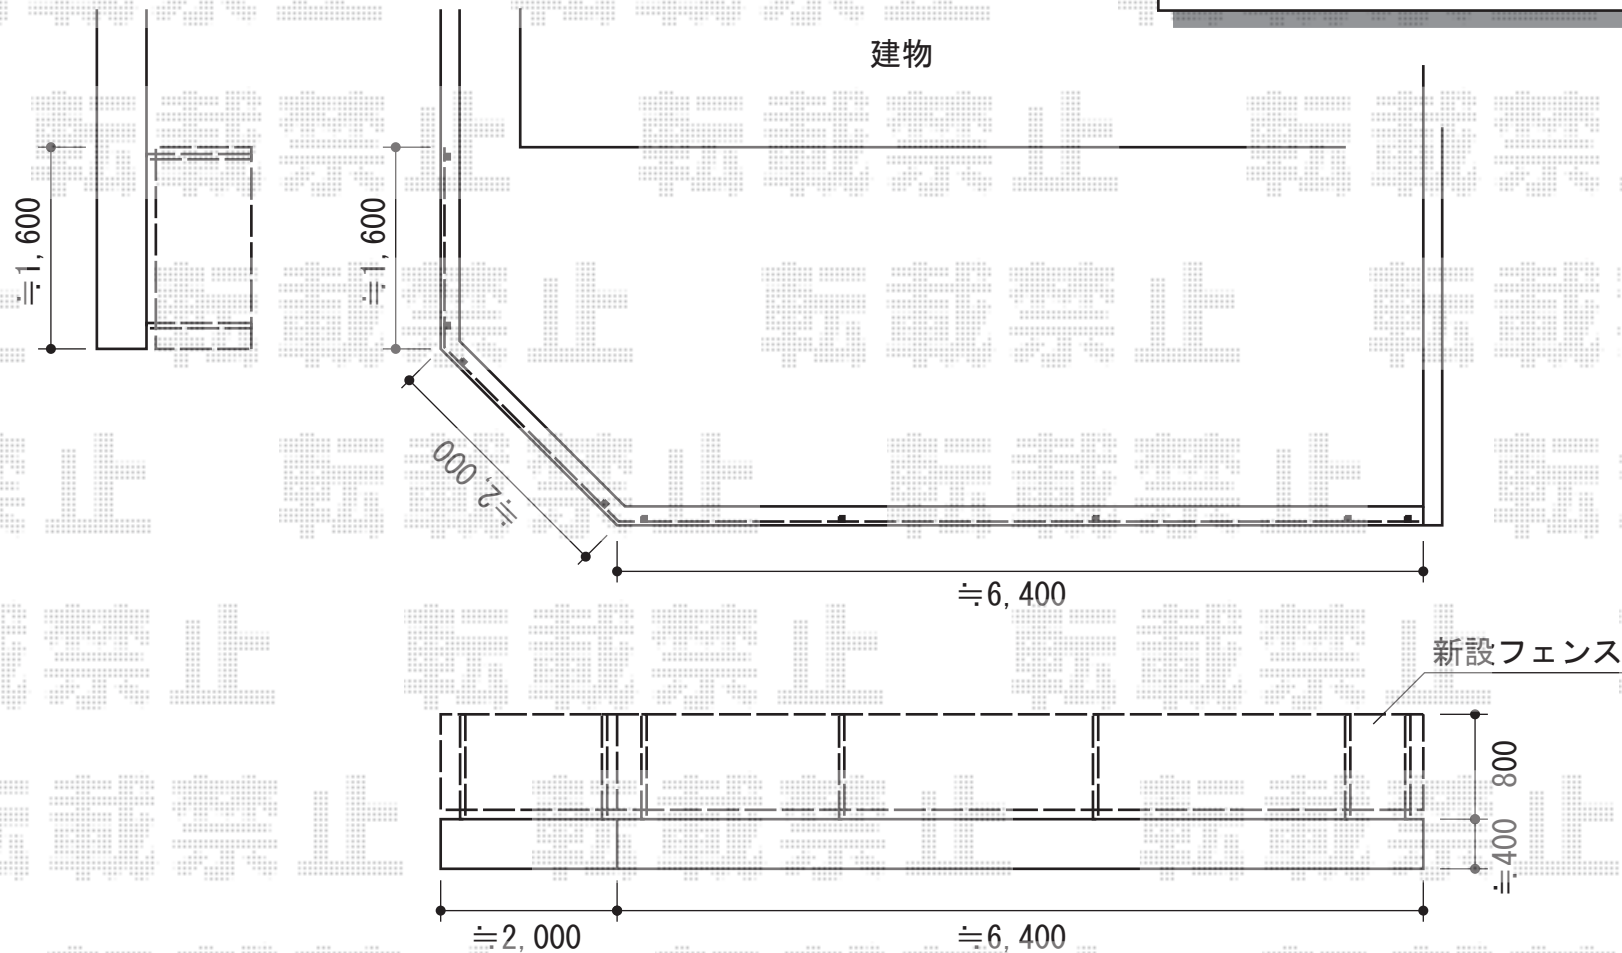

ハイグリッドフェンスUF8型 フリーポールタイプ

T0EX ハイグリッドフェンスUF8型 フリーポールタイプ
本体1枚 (W×H) = (2,000mm×800mm) ×5枚
スチール柱 : T-8×9本
小口キャップ : T-8×3セット
コーナー継手 : T-8×2セット
色 : シャイングレー

現場状況や作図制限により概略図の内容と多少の違いが生じることがございます。
施工時は、現場優先とさせて頂きたく思いますので、お立会い頂き、
最終のご指示のほど、何卒、宜しくお願い致します。