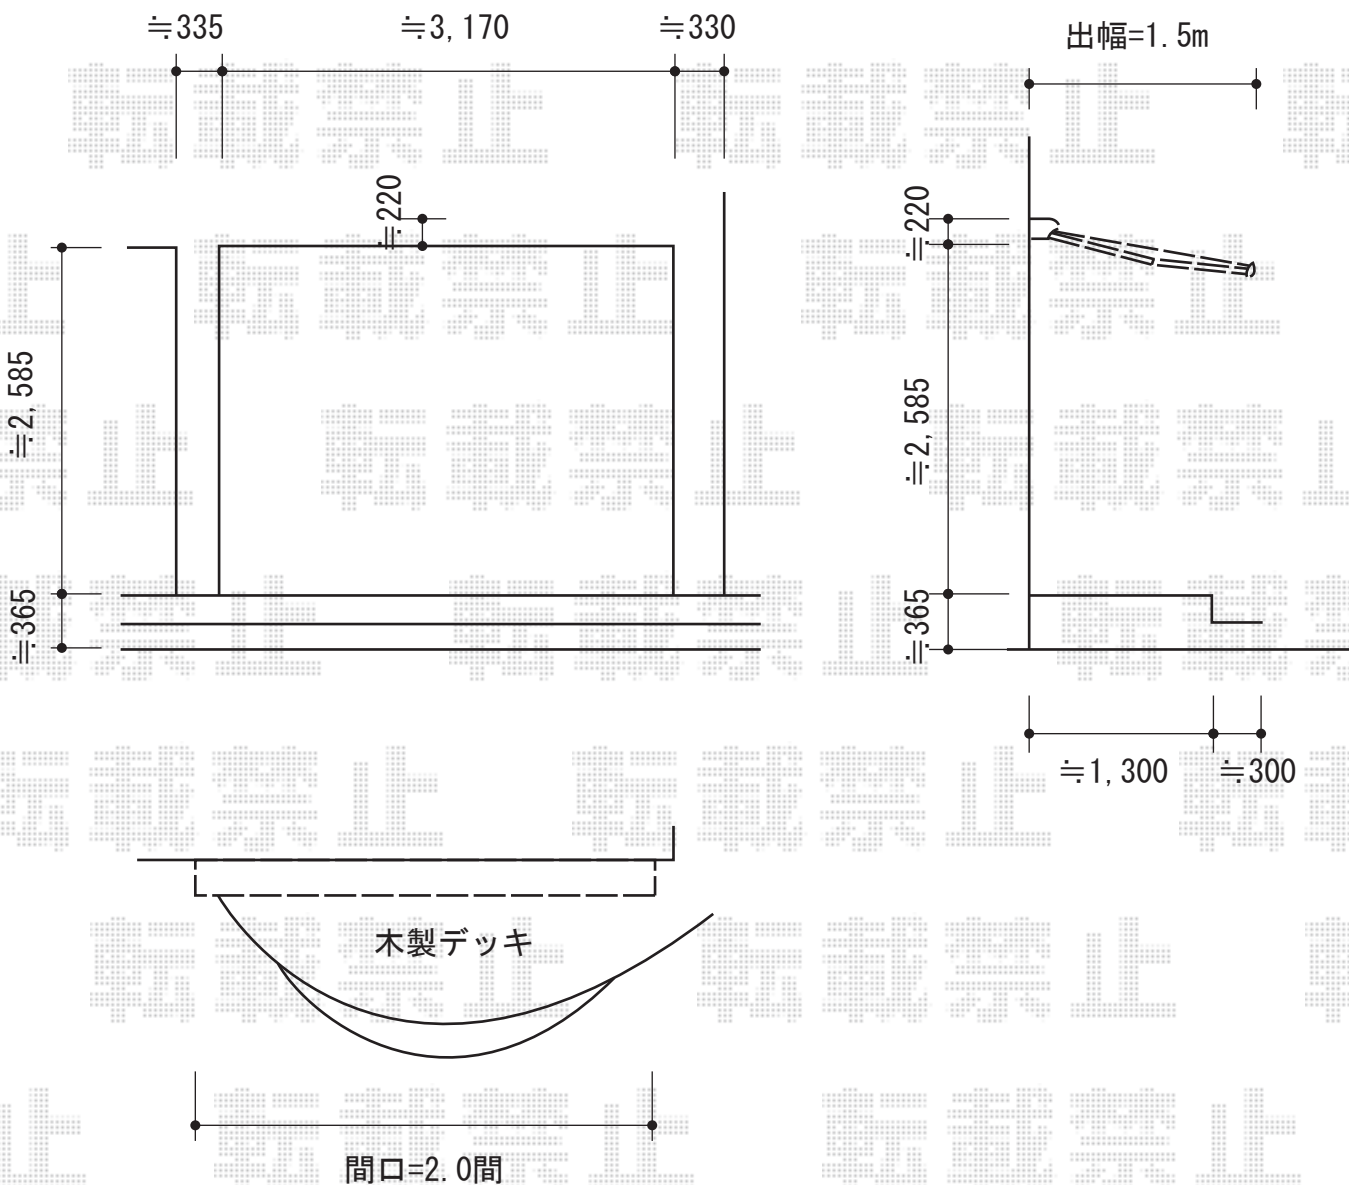

彩鳥CR型 ボックスタイプ 手動式

トステム 彩鳥CR型 ボックスタイプ 手動式
 間口=2.0間 (3,640mm)
 出幅=1,500mm
 本体色：オータムブラウン
 キャンバス色：アクリル(ブラウンライン)
 スクリーン色：ライトベージュ
 駆動：外観右手動式
 クランクハンドル：L= 1,700

現場状況や作図制限により概略図の内容と多少の違いが生じることがございます。
 施工時は、現場優先とさせて頂きたく思いますので、お立会い頂き、
 最終のご指示のほど、何卒、宜しくお願い致します。