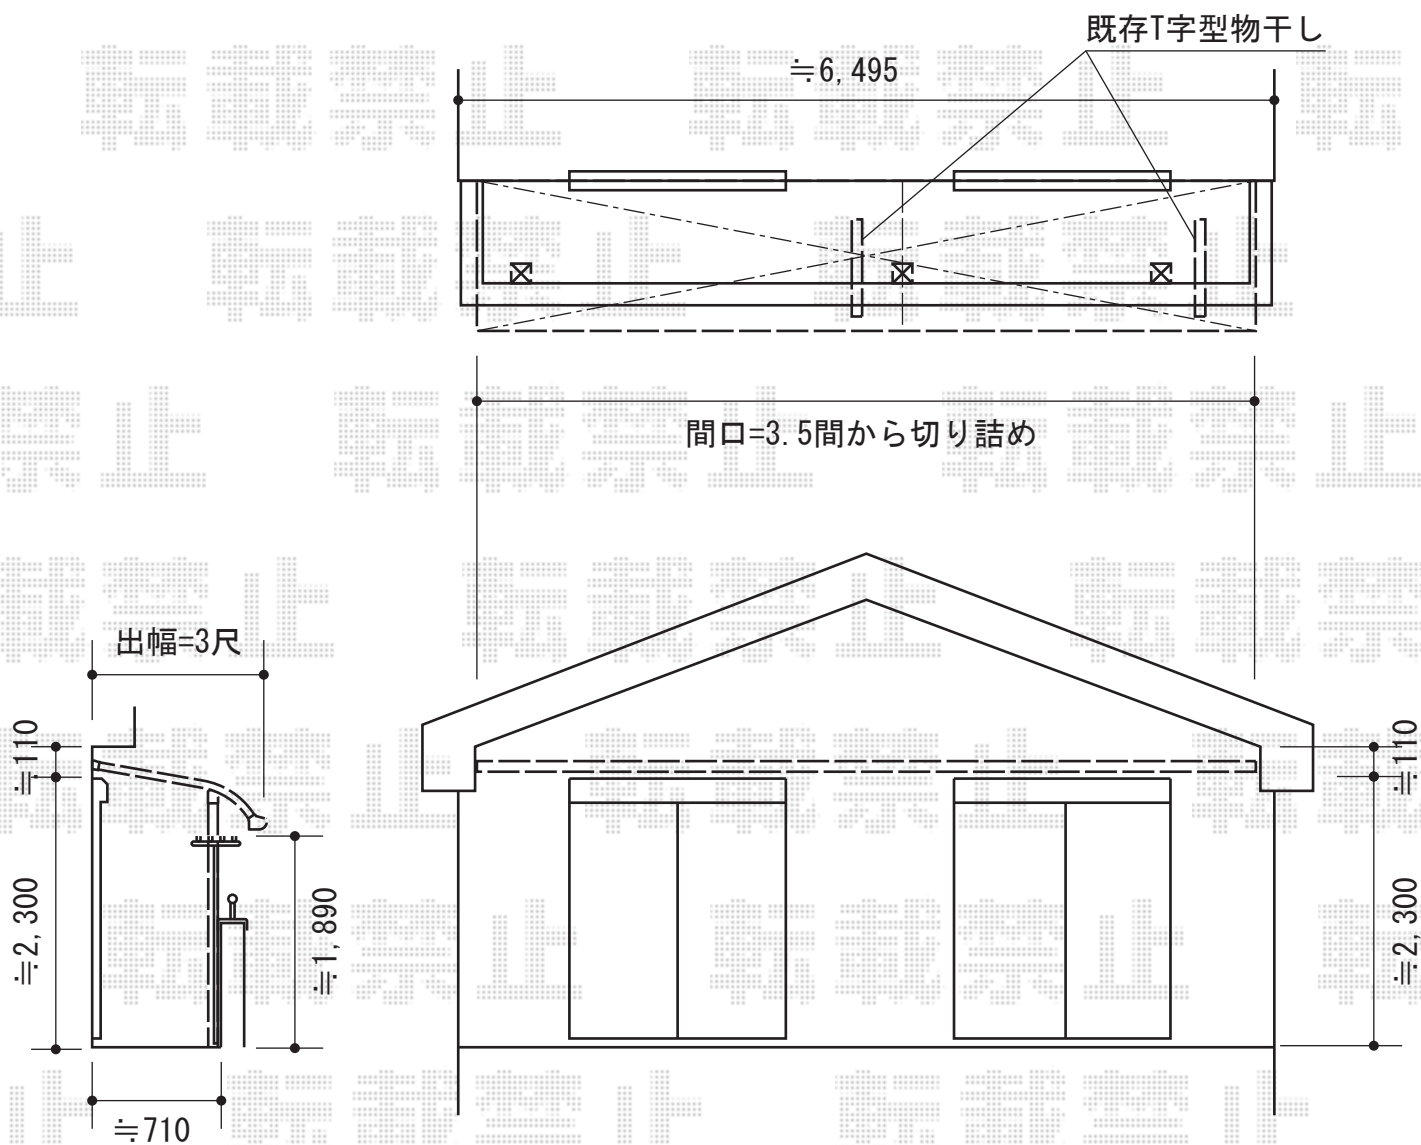

パワーアルファ RB型 連棟 屋根タイプ 積雪～30cm対応

トステム パワーアルファ RB型 連棟 屋根タイプ 積雪～30cm対応  
間口=関東間2.0間+1.5間（屋根幅6,880mm）  
出幅=3尺（885mm）  
色：シャイングレー  
屋根材：ポリカーボネート（ブルースモーク）  
柱仕様：柱奥行移動タイプ（柱3本）  
施工方法：上止め

現場状況や作図制限により概略図の内容と多少の違いが生じることがございます。  
施工時は、現場優先とさせて頂きたく思いますので、お立会い頂き、  
最終のご指示のほど、何卒、宜しくお願い致します。