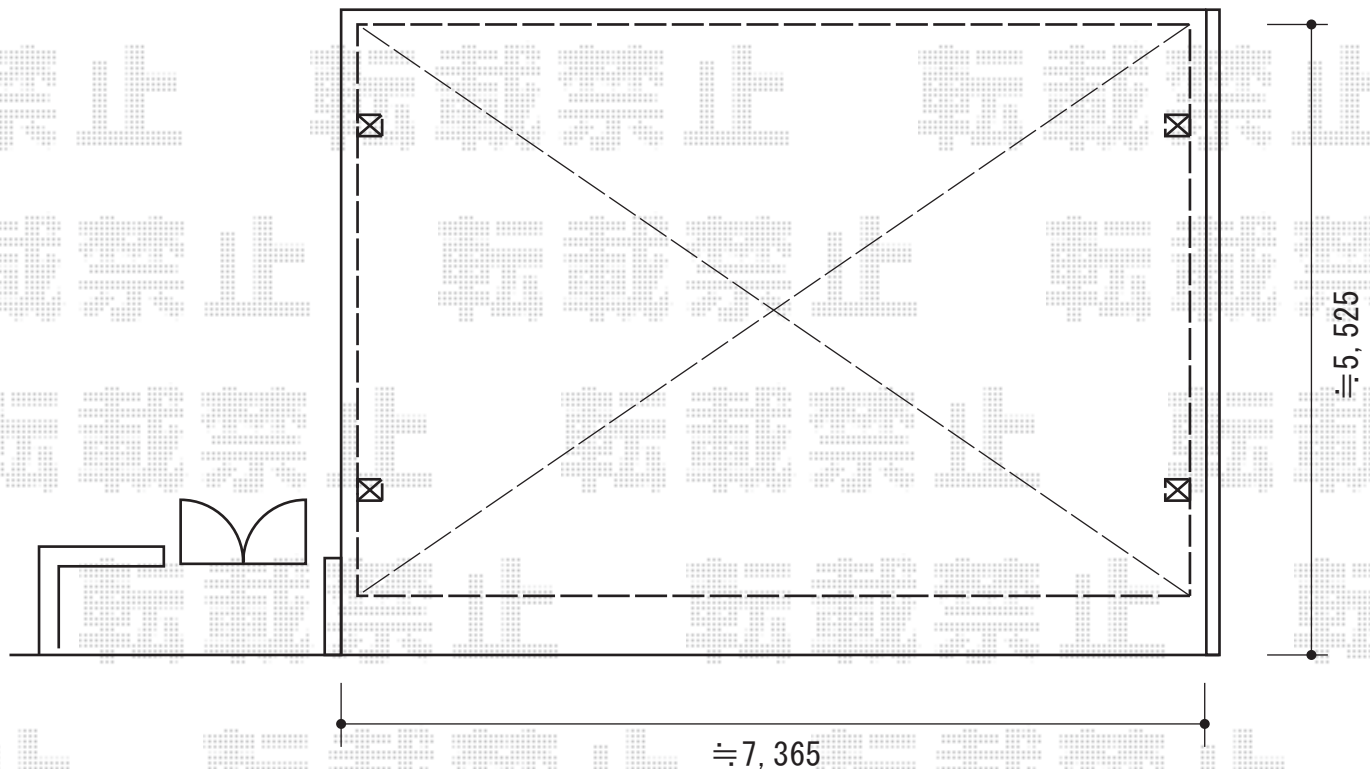

リベルポートシグマIII 3台用 積雪～30cm対応

トステム リベルポートシグマIII 3台用 積雪～30cm対応  
幅=7,208mm  
奥行=4,982mm  
色:シャイングレー  
屋根材:熱線吸収アクアポリカーボネート(ライトブルー)  
柱仕様:ロング柱23仕様(有効高 約2,300mm)

現場状況や作図制限により概略図の内容と多少の違いが生じることがございます。  
施工時は、現場優先とさせて頂きたく思いますので、お立会い頂き、  
最終のご指示のほど、何卒、宜しくお願い致します。