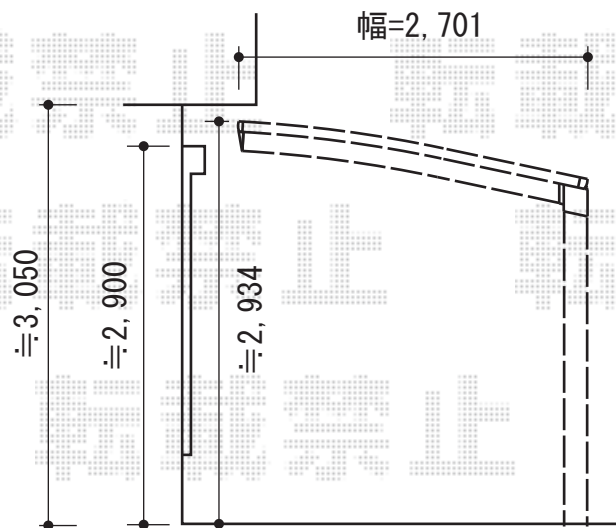

カーブポートシグマIII 積雪～30cm対応

トステム カーブポートシグマIII 積雪～30cm対応

幅=2,701mm

奥行=5,686mm

色：シャイングレー

屋根材：熱線吸収アクアポリカーボネート（ライトブルー）

柱仕様：ロング柱23仕様（有効高 約2,300mm）

現場状況や作図制限により概略図の内容と多少の違いが生じることがございます。  
 施工時は、現場優先とさせて頂きたく思いますので、お立会い頂き、  
 最終のご指示のほど、何卒、宜しくお願い致します。