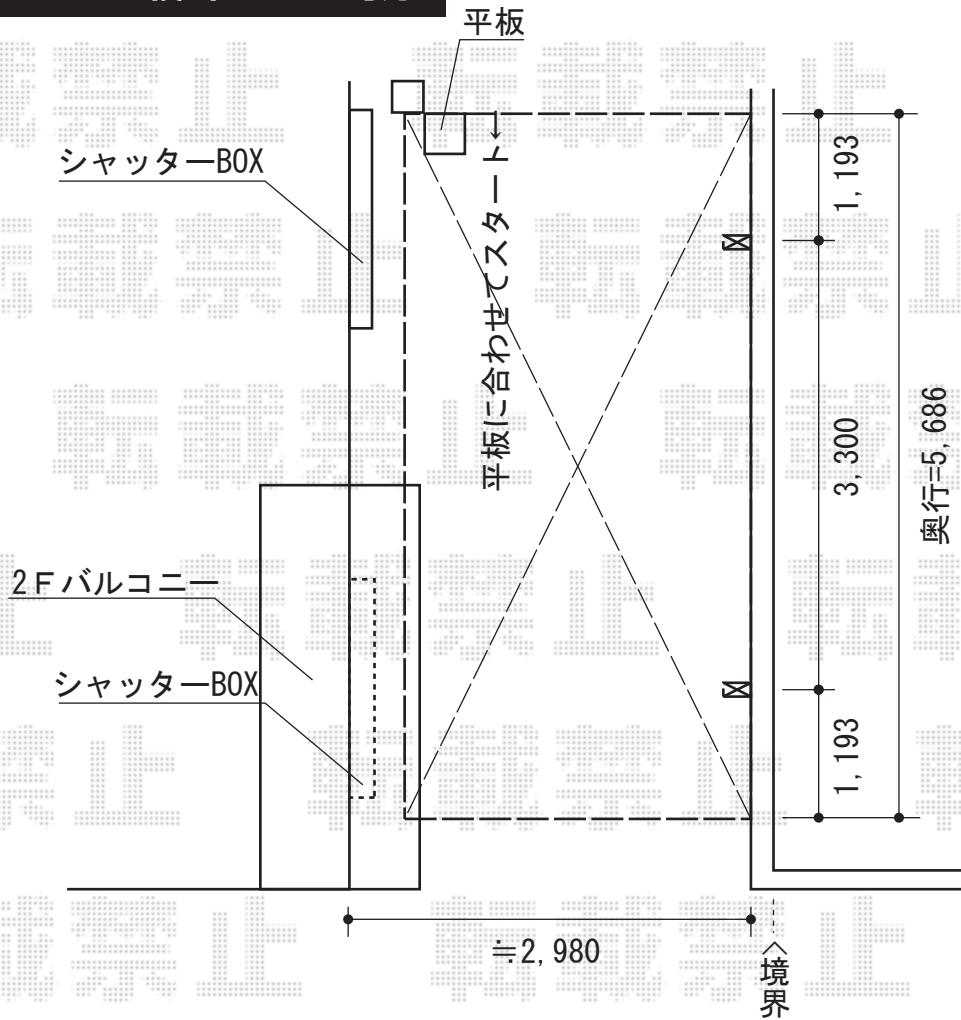

カーブポートシグマIII 積雪～30cm対応

トステム カーブポートシグマIII 積雪～30cm対応

幅=2,701mm

奥行=5,686mm

色：シャイングレー

屋根材：熱線吸収アクアポリカーボネート（ライトブルー）

柱仕様：ロング柱23仕様（有効高 約2,300mm）

現場状況や作図制限により概略図の内容と多少の違いが生じることがございます。  
 施工時は、現場優先とさせて頂きたく思いますので、お立会い頂き、  
 最終のご指示のほど、何卒、宜しくお願い致します。