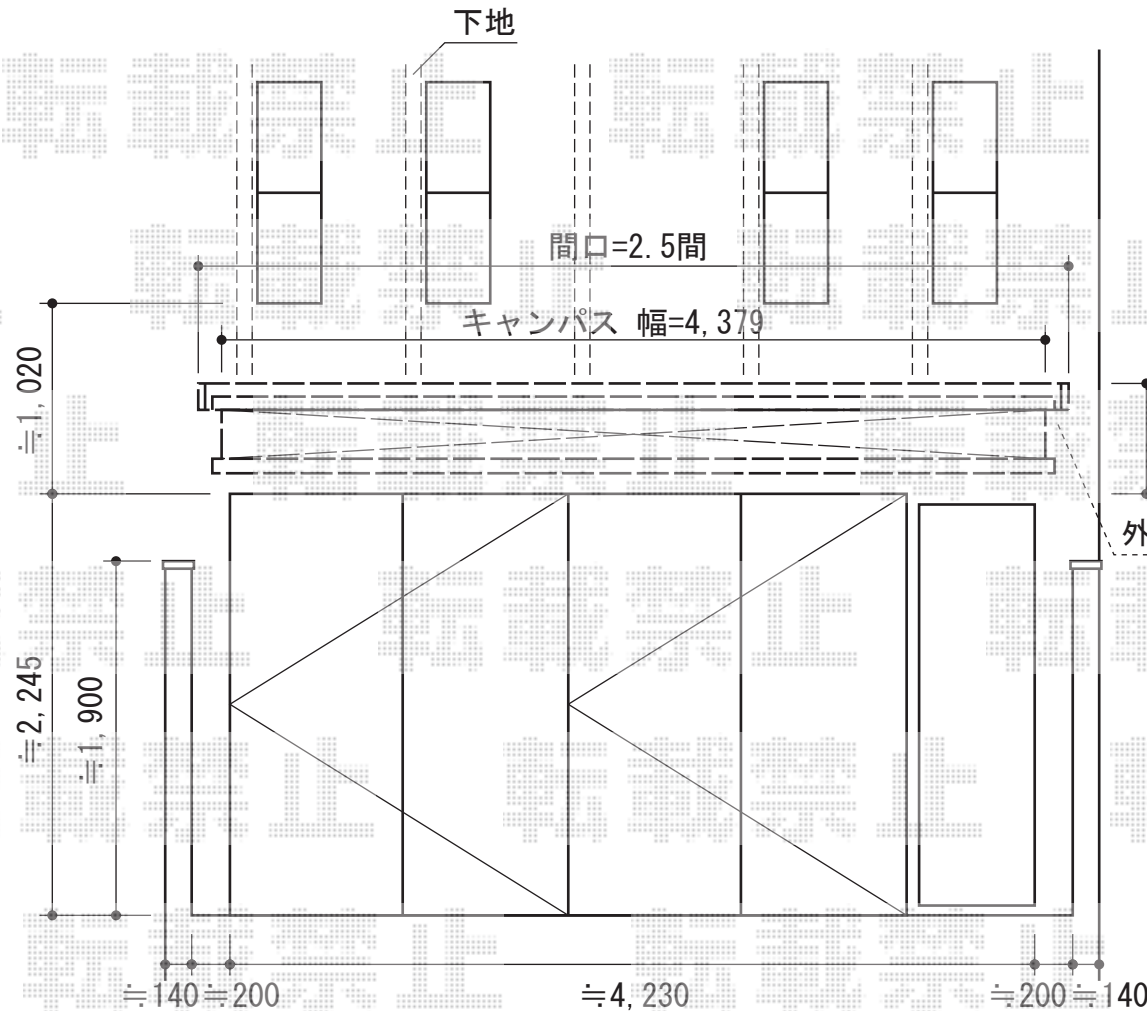

彩鳥S型 ボックスタイプ 手動式

トステム 彩鳥S型 ボックスタイプ 手動式
 間口=2.5間 (4,550mm)
 出幅=1,500mm
 本体色：シャイングレー
 キャンバス色：ポリエステル（ライトベージュ）
 駆動：外観右駆動
 クランクハンドル：1,500mm
 追加部材：ベースプレート式

ベランダセンター振分けで設置致します

現場状況や作図制限により概略図の内容と多少の違いが生じることがございます。
 施工時は、現場優先とさせて頂きたく思いますので、お立会い頂き、
 最終のご指示のほど、何卒、宜しくお願い致します。