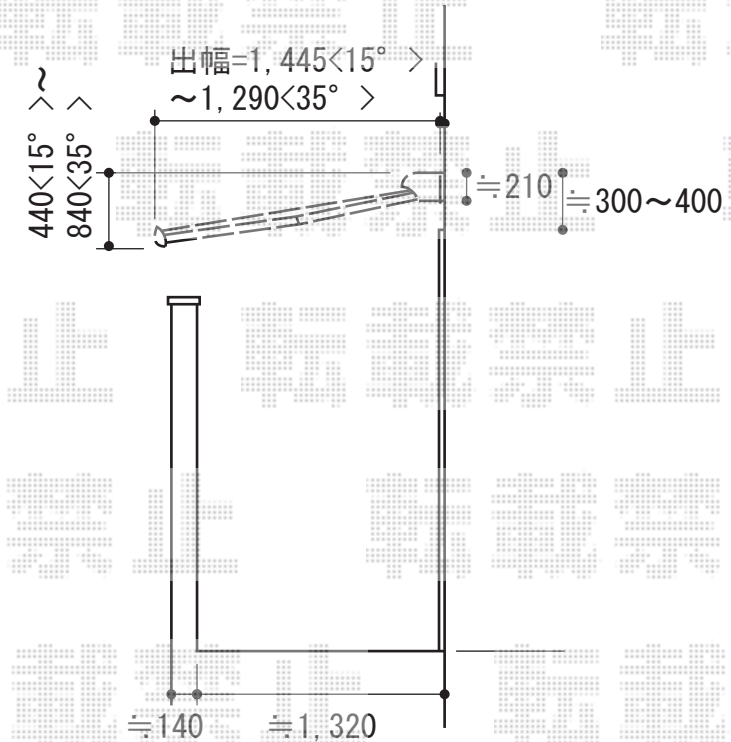

彩鳥S型 ボックスタイプ 手動式

トステム 彩鳥S型 ボックスタイプ 手動式
 間口=2.5間 (4,550mm)
 出幅=1,500mm
 本体色：シャイングレー
 キャンバス色：ポリエステル（ライトベージュ）
 駆動：外観右駆動
 クランクハンドル：1,500mm
 追加部材：ベースプレート式

ベランダセンター振分けで設置致します

現場状況や作図制限により概略図の内容と多少の違いが生じることがございます。
 施工時は、現場優先とさせて頂きたく思いますので、お立会い頂き、
 最終のご指示のほど、何卒、宜しくお願い致します。