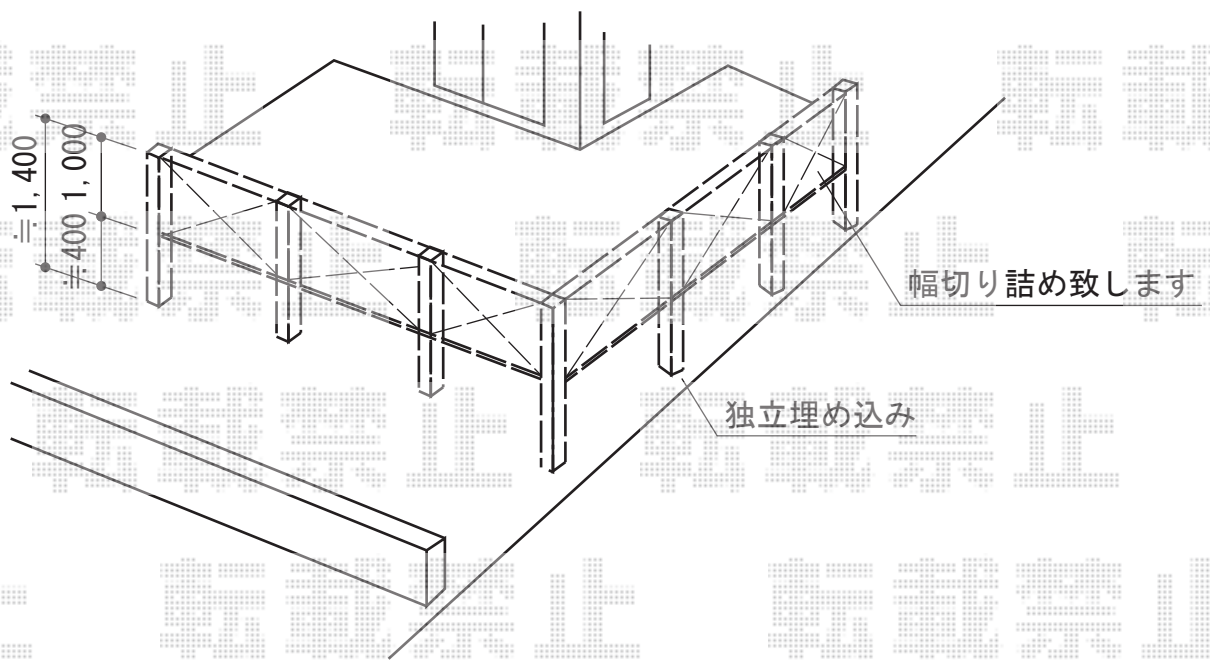

## ステイウッドフェンスM1型 間仕切り柱

TOEX ステイウッドフェンスM1型 間仕切り柱  
本体1枚 (W×H) =1,200mm×1,000mm (¥31,400×6)  
主柱 : T-14 (¥8,800×6)  
端部部材 : ¥7,700×1  
色 : S-TOEXブラウン  
コーナー柱90° : (¥17,600×1)

現場状況や作図制限により概略図の内容と多少の違いが生じることがございます。  
施工時は、現場優先とさせて頂きたく思いますので、お立会い頂き、  
最終のご指示のほど、何卒、宜しくお願い致します。