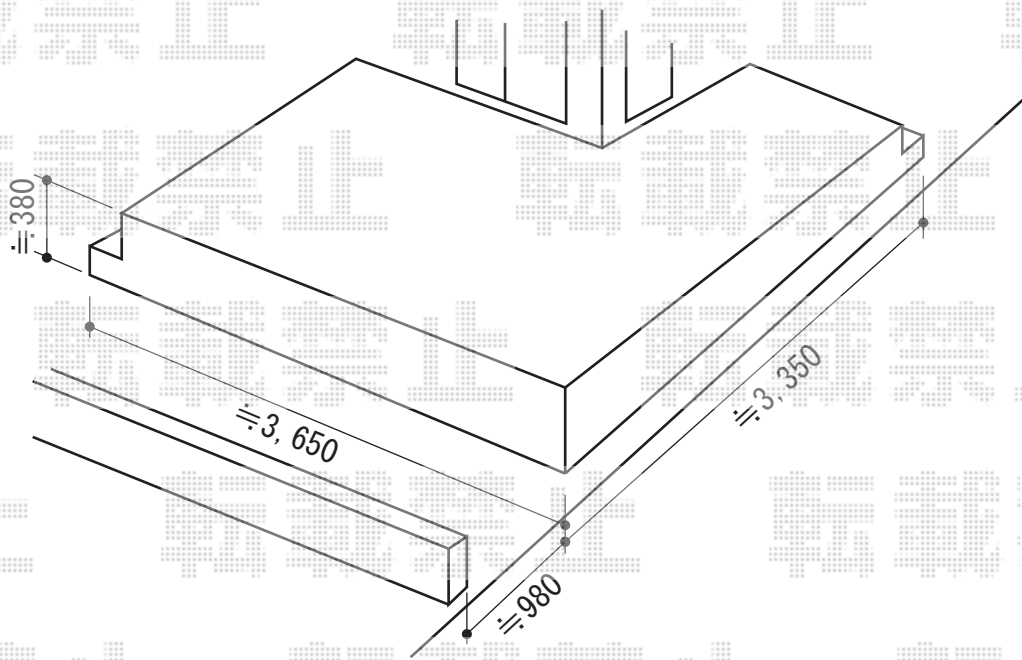

## ステイウッドフェンスM1型 間仕切り柱

TOEX ステイウッドフェンスM1型 間仕切り柱  
本体1枚 (W×H) =1,200mm×1,000mm (¥31,400×6)  
主柱 : T-14 (¥8,800×6)  
端部部材 : ¥7,700×1  
色 : S-TOEXブラウン  
コーナー柱90° : (¥17,600×1)

現場状況や作図制限により概略図の内容と多少の違いが生じることがございます。  
施工時は、現場優先とさせて頂きたく思いますので、お立会い頂き、  
最終のご指示のほど、何卒、宜しくお願い致します。