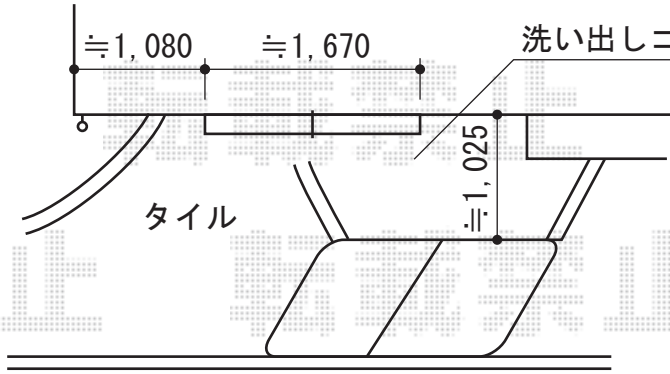

ライザーテラスII R型 テラスタイプ 積雪～20cm対応

サッシセンター振分けで  
設置致します

トステム ライザーテラスII R型 テラスタイプ積雪～20cm対応  
 間口=メーター2,000 (柱芯々1,800mm 屋根幅2,020mm)  
 出幅=4尺(1,185mm)  
 色：オータムブラウン  
 屋根材：ポリカーボネート (ブルースモーク)  
 柱仕様：柱奥行移動タイプ (柱2本)  
 施工方法：上止め