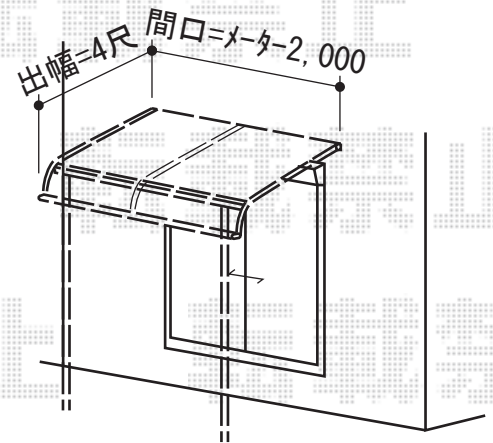

ライザーテラスII R型 テラスタイプ 積雪～20cm対応

サッシセンター振分けで  
設置致します

トステム ライザーテラスII R型 テラスタイプ積雪～20cm対応  
 間口=メーター2,000 (柱芯々1,800mm 屋根幅2,020mm)  
 出幅=4尺(1,185mm)  
 色：オータムブラウン  
 屋根材：ポリカーボネート (ブルースモーク)  
 柱仕様：柱奥行移動タイプ (柱2本)  
 施工方法：上止め