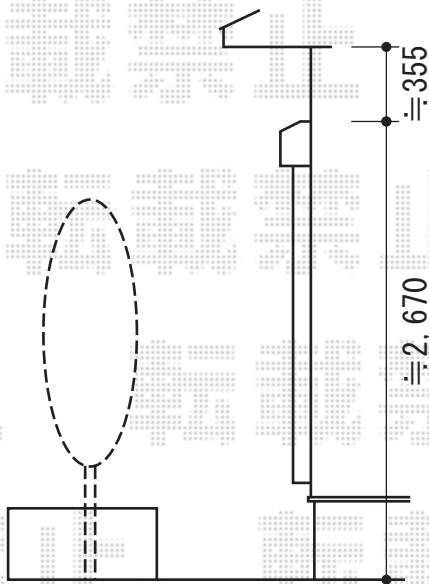

ライザーテラスII R型 テラスタイプ 積雪～20cm対応

サッシセンター振分けで  
設置致します

トステム ライザーテラスII R型 テラスタイプ積雪～20cm対応  
 間口=メーター2,000 (柱芯々1,800mm 屋根幅2,020mm)  
 出幅=4尺(1,185mm)  
 色：オータムブラウン  
 屋根材：ポリカーボネート (ブルースモーク)  
 柱仕様：柱奥行移動タイプ (柱2本)  
 施工方法：上止め