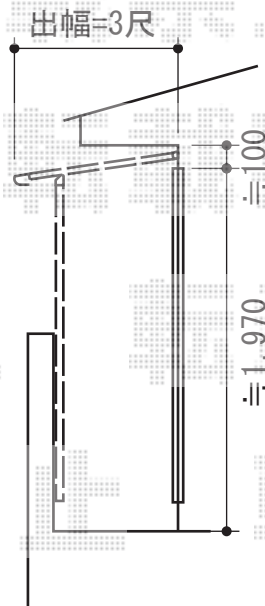

ヴェクターテラス R型 屋根タイプ 単体 積雪～20cm対応

YKK AP ヴェクターテラス R型 屋根タイプ 単体 積雪～20cm対応
間口=メートル2.5間 (柱芯々4,718mm 屋根幅5,030mm)
出幅=3尺 (870mm)
色：プラチナステン
屋根材：ポリカーボネート (スモークブラウン)
柱仕様：柱奥行移動タイプ
施工方法：下止め
躯体式バルコニー用部品箱：Bタイプ/中間用×2

現場状況や作図制限により概略図の内容と多少の違いが生じることがございます。
施工時は、現場優先とさせて頂きたく思いますので、お立会い頂き、
最終のご指示のほど、何卒、宜しくお願い致します。