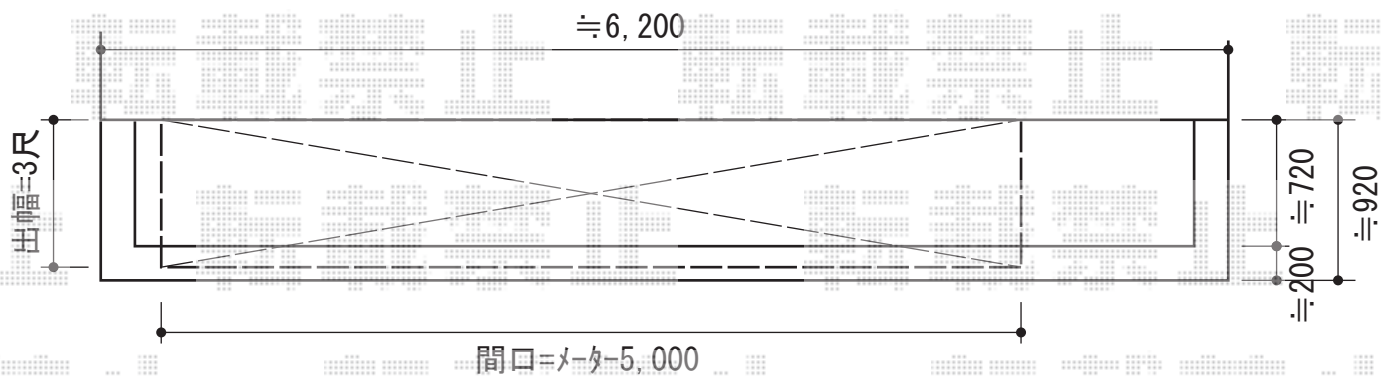

ヴェクターテラス R型 屋根タイプ 単体 積雪～20cm対応

YKK AP ヴェクターテラス R型 屋根タイプ 単体 積雪～20cm対応
間口=メートル2.5間 (柱芯々4,718mm 屋根幅5,030mm)
出幅=3尺 (870mm)
色：プラチナステン
屋根材：ポリカーボネート (スモークブラウン)
柱仕様：柱奥行移動タイプ
施工方法：下止め
躯体式バルコニー用部品箱：Bタイプ/中間用×2

現場状況や作図制限により概略図の内容と多少の違いが生じることがございます。
施工時は、現場優先とさせて頂きたく思いますので、お立会い頂き、
最終のご指示のほど、何卒、宜しくお願い致します。