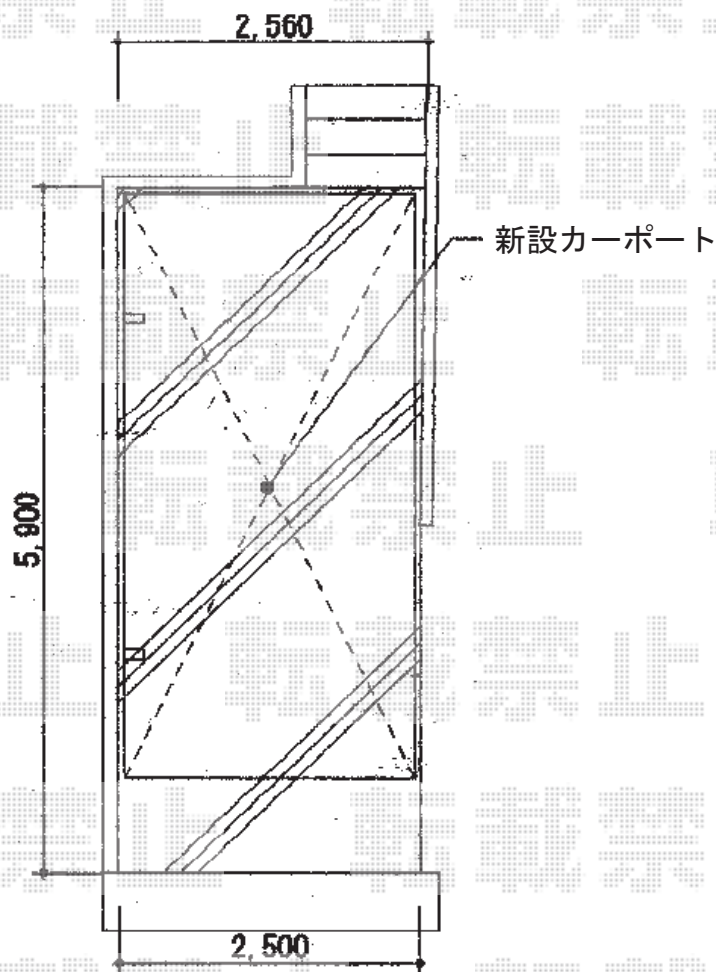

プレスオスポート 積雪～20cm対応

Value Select プレスオスポート 積雪～20cm対応
幅=2,400mm
奥行=5,052mm
色：ステンカラー
屋根材：屋根材 ポリカーボネート（スカイブルー）
柱仕様：標準柱仕様（有効高 約1,800mm）

現場状況や作図制限により概略図の内容と多少の違いが生じることがございます。
施工時は、現場優先とさせて頂きたく思いますので、お立会い頂き、
最終のご指示のほど、何卒、宜しくお願い致します。