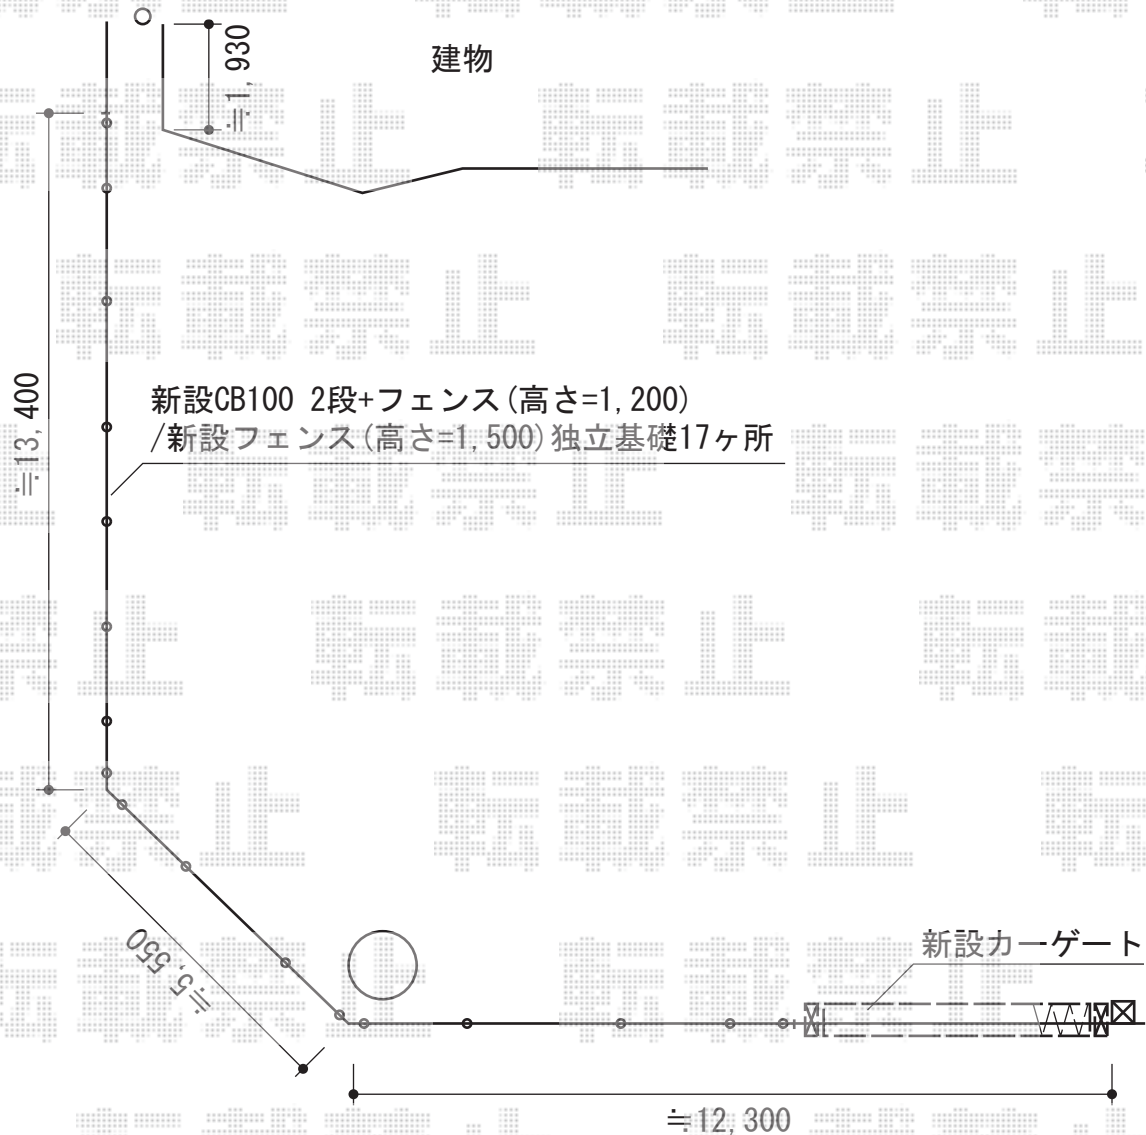

カーゲート・フェンス

Value Select トリップゲートPA型 ノンレールタイプ両開き
開口幅=5,247mm
全幅=5,347mm
たたみ幅=299×2mm
高さ=1,182mm
色：ステンカラー
キャスター数：4
落棒数：2

YKK AP イーネットフェンス 1F型フリーポールタイプ
本体1枚 (W×H) = (W1,990mm×H1,200mm) (¥8,900) ×14
スチール柱：T-120 (¥6,000) ×17
コーナー部品：(¥2,100) ×2
色：プラチナステン
端部キャップ：(¥400) ×2

現場状況や作図制限により概略図の内容と多少の違いが生じることがございます。
施工時は、現場優先とさせていただきますので、お立会い頂き、
最終のご指示のほど、何卒、宜しくお願い致します。

EX-SHOP
HTTP://WWW.EX-SHOP.NET

担当：西村