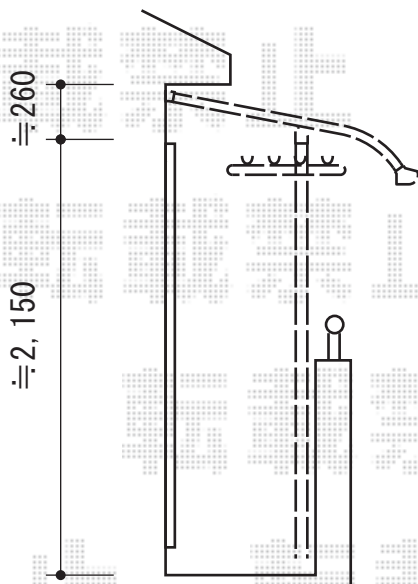

ライザーテラスII R型 屋根タイプ 連棟

施工に際して
オプション・物干しの取付位置高さの
ご確認を宜しくお願い致します。

トステム ライザーテラスII R型 屋根タイプ 連棟
間口=6,000mm
出幅=1,185mm
色：シャイングレー
屋根材：ポリカーボネート（ブルースモーク）
柱仕様：柱奥行移動タイプ
施工方法：下止め

現場状況や作図制限により概略図の内容と多少の違いが生じることがございます。
施工時は、現場優先とさせて頂きたく思いますので、お立会い頂き、
最終のご指示のほど、何卒、宜しくお願い致します。