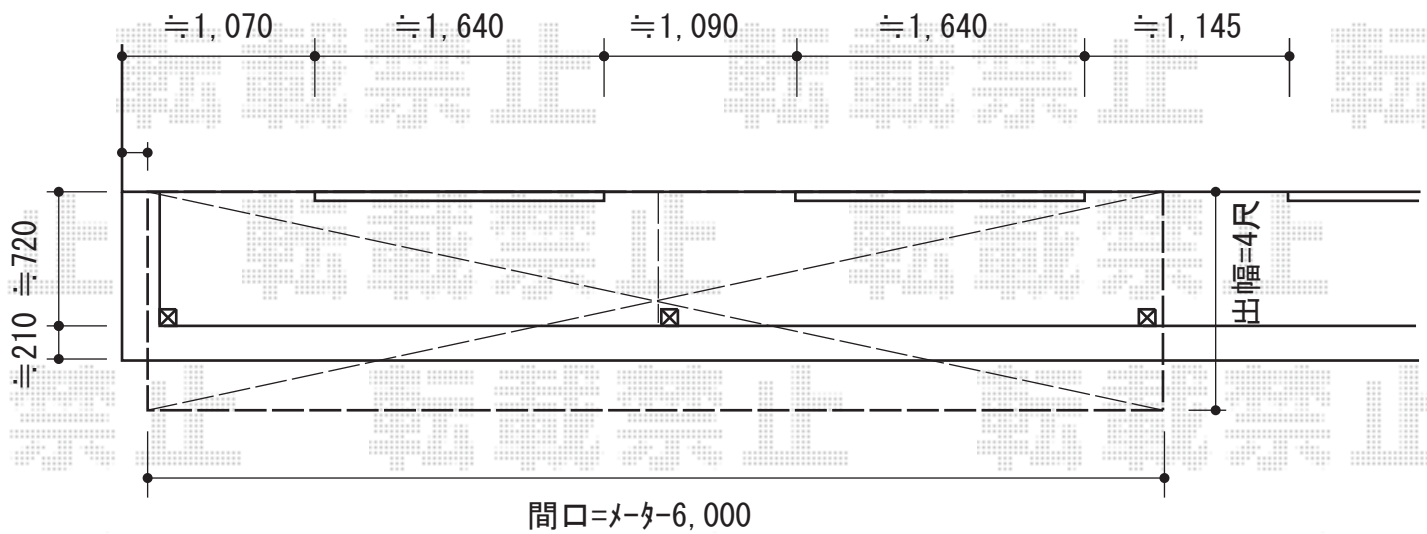

ライザーテラスII R型 屋根タイプ 連棟

施工に際して
オプション・物干しの取付位置高さの
ご確認を宜しくお願い致します。

トステム ライザーテラスII R型 屋根タイプ 連棟
間口=6,000mm
出幅=1,185mm
色：シャイングレー
屋根材：ポリカーボネート（ブルースモーク）
柱仕様：柱奥行移動タイプ
施工方法：下止め

現場状況や作図制限により概略図の内容と多少の違いが生じることがございます。
施工時は、現場優先とさせて頂きたく思いますので、お立会い頂き、
最終のご指示のほど、何卒、宜しくお願い致します。