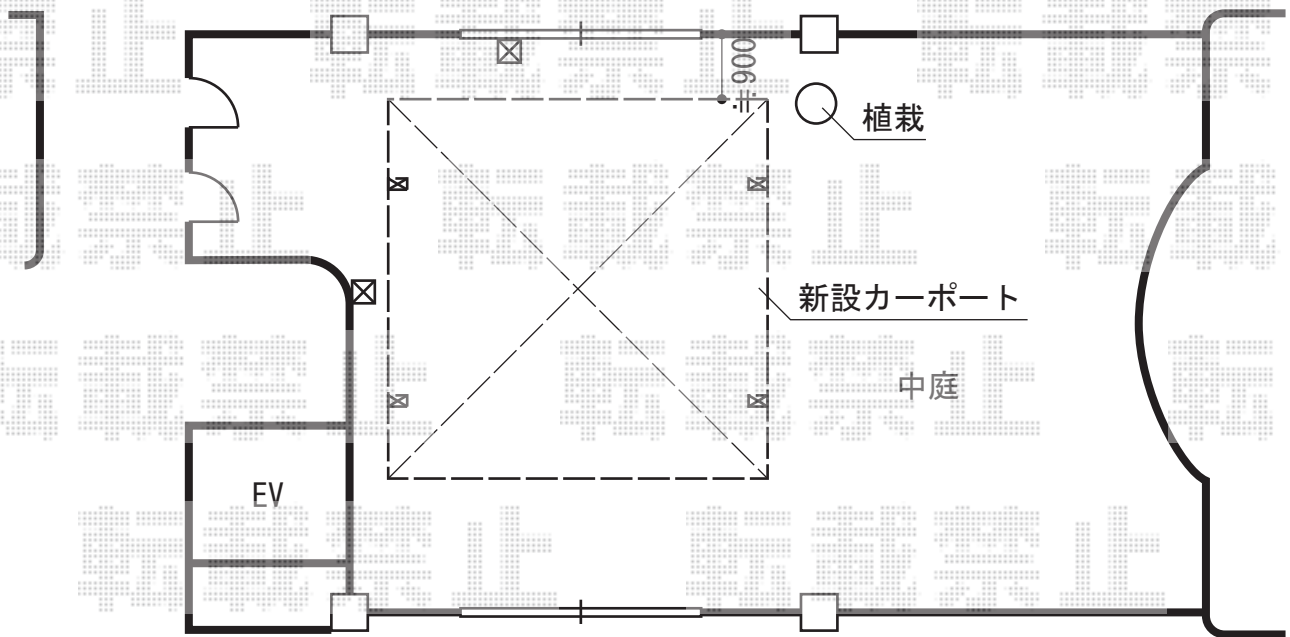

レオンポートneo 2台用 積雪～50cm対応

廊下

廊下

YKK AP レオンポートneo 2台用 積雪～50cm対応  
幅=6,111mm  
奥行=5,966mm  
色：プラチナステン  
屋根材：スチール折板（ペフ無）  
柱仕様：角柱/横材なし/標準柱仕様（有効高 約2,340mm）

現場状況や作図制限により概略図の内容と多少の違いが生じることがございます。  
施工時は、現場優先とさせて頂きたく思いますので、お立会い頂き、  
最終のご指示のほど、何卒、宜しくお願い致します。