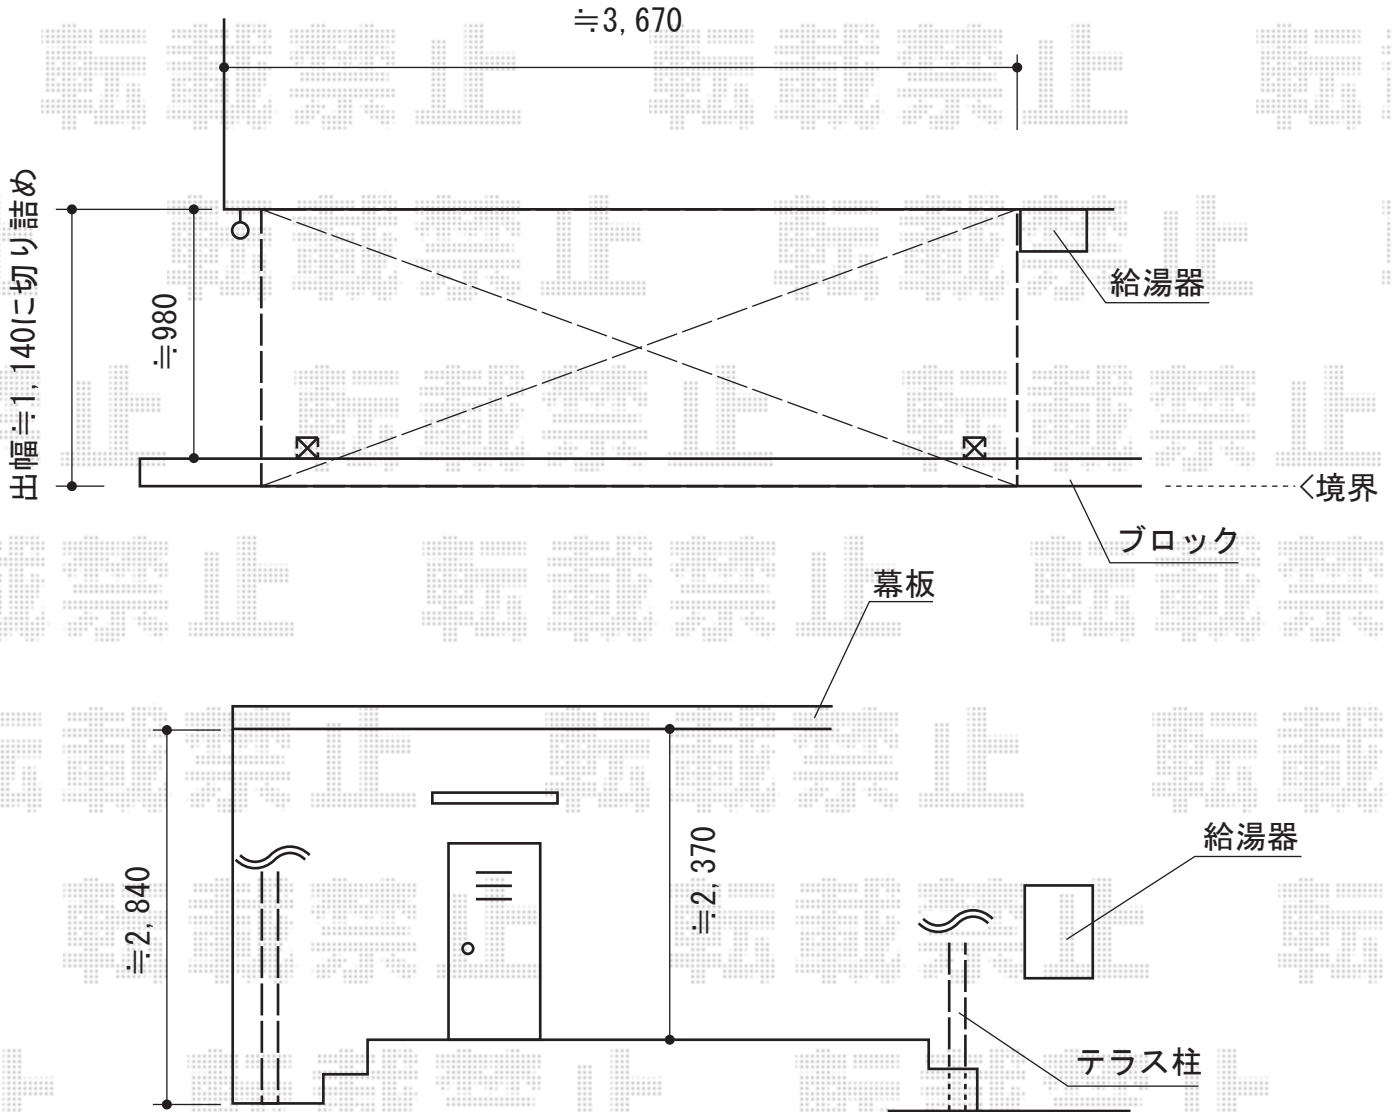

ライザーテラスII R型 単体 テラスタイプ 積雪～20cm対応

トステム ライザーテラスII R型 単体 テラスタイプ 積雪～20cm対応
 間口=関東間2.0間 (柱芯々3,440mm 屋根幅3,660mm)
 出幅=4尺 (1,185mm)
 色: ホワイト
 屋根材: ポリカーボネート (ブルースモーク)
 柱仕様: 柱奥行移動タイプ (柱2本) / ロング柱仕様
 施工方法: 上止め
 追加部材: 造り付け屋根取り付け部品セット