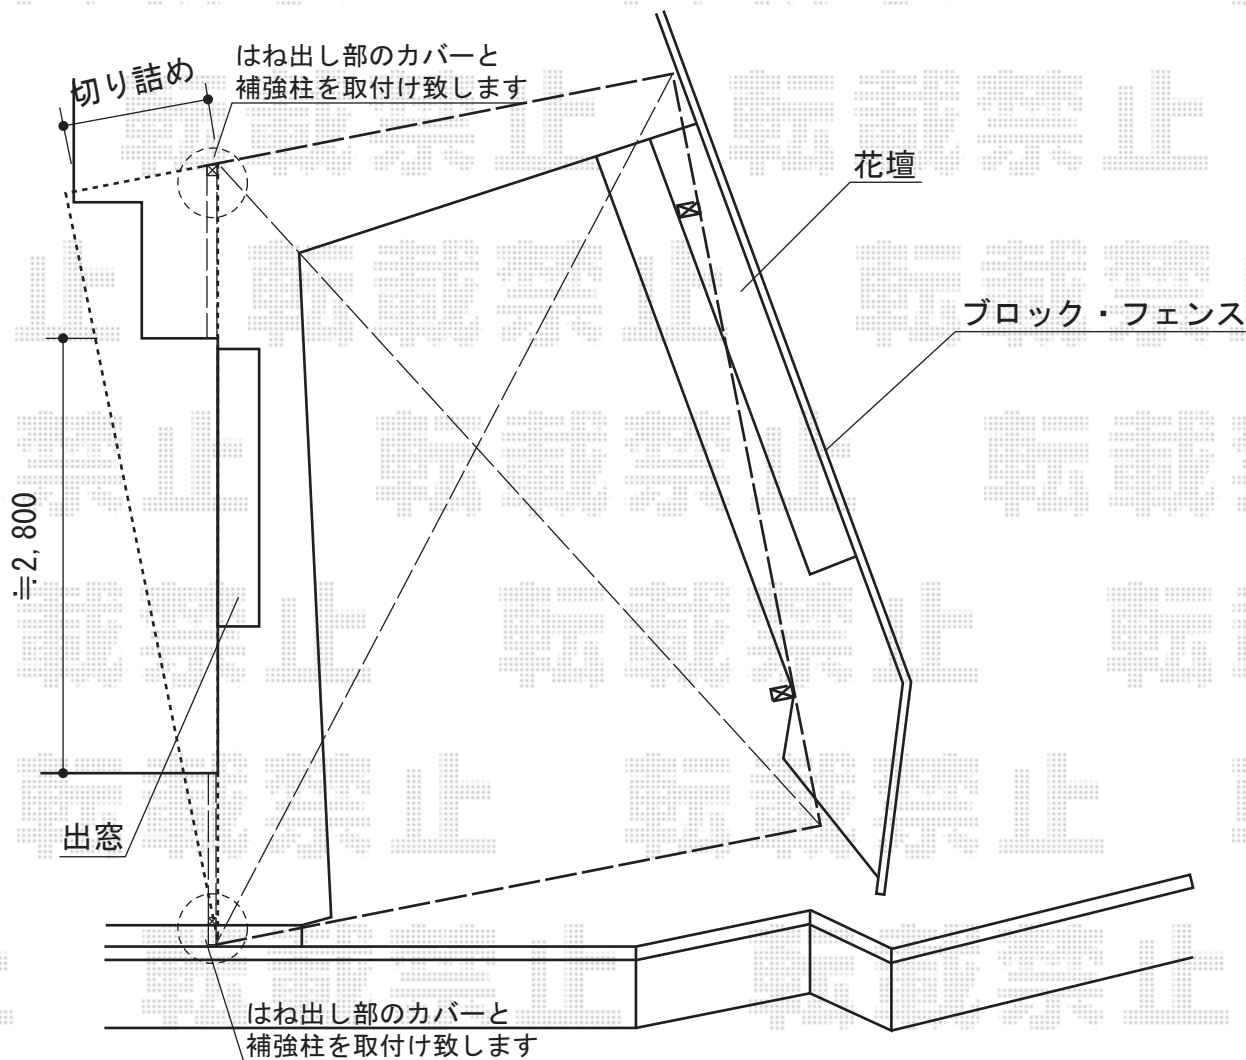

ルーフポートシグマIII 積雪～30cm対応

トステム ルーフポートシグマIII 積雪～30cm対応

幅=3,899mm

奥行=4,980mm

色：シャイングレー

屋根材：熱線吸収アクアポリカーボネート（ライトブルー）

柱仕様：標準柱仕様（有効高 約2,232mm）

追加部材：斜め切詰加工部材

追加部材：はね出し納まり加工用

現場状況や作図制限により概略図の内容と多少の違いが生じることがございます。
施工時は、現場優先とさせて頂きたく思いますので、お立会い頂き、
最終のご指示のほど、何卒、宜しくお願い致します。

EX-SHOP
HTTP://WWW.EX-SHOP.NET

担当：八浦

全ての著作権は、エクスショップに帰属します。当社とのお取引目的外の使用・複製・転載禁止となっております。