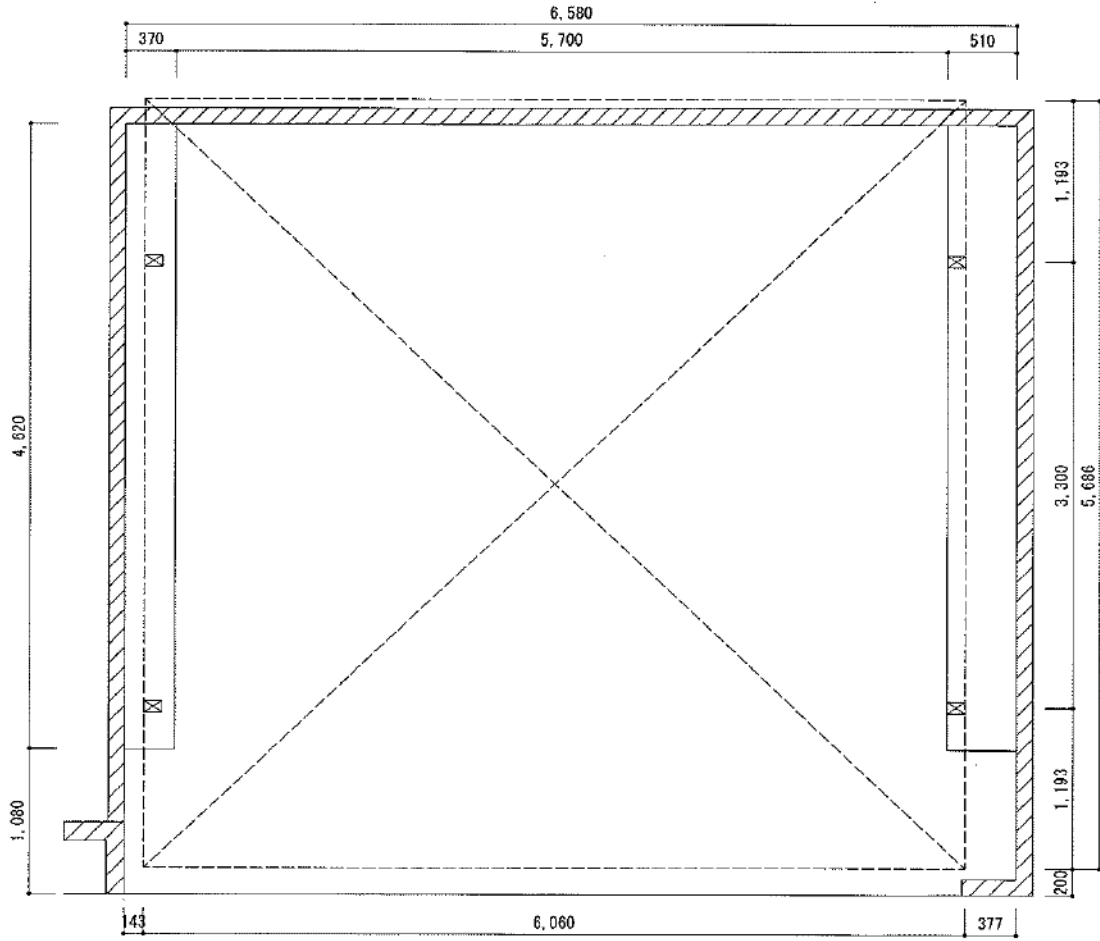

カーブポートシグマIII ワイド 積雪～30cm対応

トステム カーブポートシグマIII ワイド積雪～30cm対応
幅=6,060mm
奥行=5,686mm
色：シャイングレー
屋根材：熱線吸収ポリカーボネート（ライトブルーマット調）
柱仕様：ロング柱23仕様（有効高 約2,300mm）

現場状況や作図制限により概略図の内容と多少の違いが生じることがございます。
施工時は、現場優先とさせて頂きたく思いますので、お立会い頂き、
最終のご指示のほど、何卒、宜しくお願い致します。