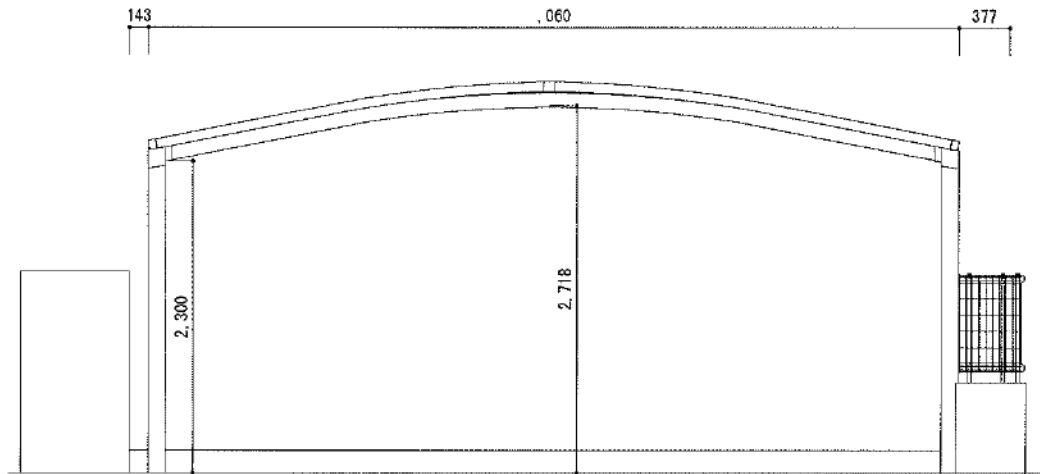

カーブポートシグマIII ワイド 積雪～30cm対応

トステム カーブポートシグマIII ワイド積雪～30cm対応
幅=6,060mm
奥行=5,686mm
色：シャイングレー
屋根材：熱線吸収ポリカーボネート（ライトブルーマット調）
柱仕様：ロング柱23仕様（有効高 約2,300mm）

現場状況や作図制限により概略図の内容と多少の違いが生じることがございます。
施工時は、現場優先とさせて頂きたく思いますので、お立会い頂き、
最終のご指示のほど、何卒、宜しくお願い致します。