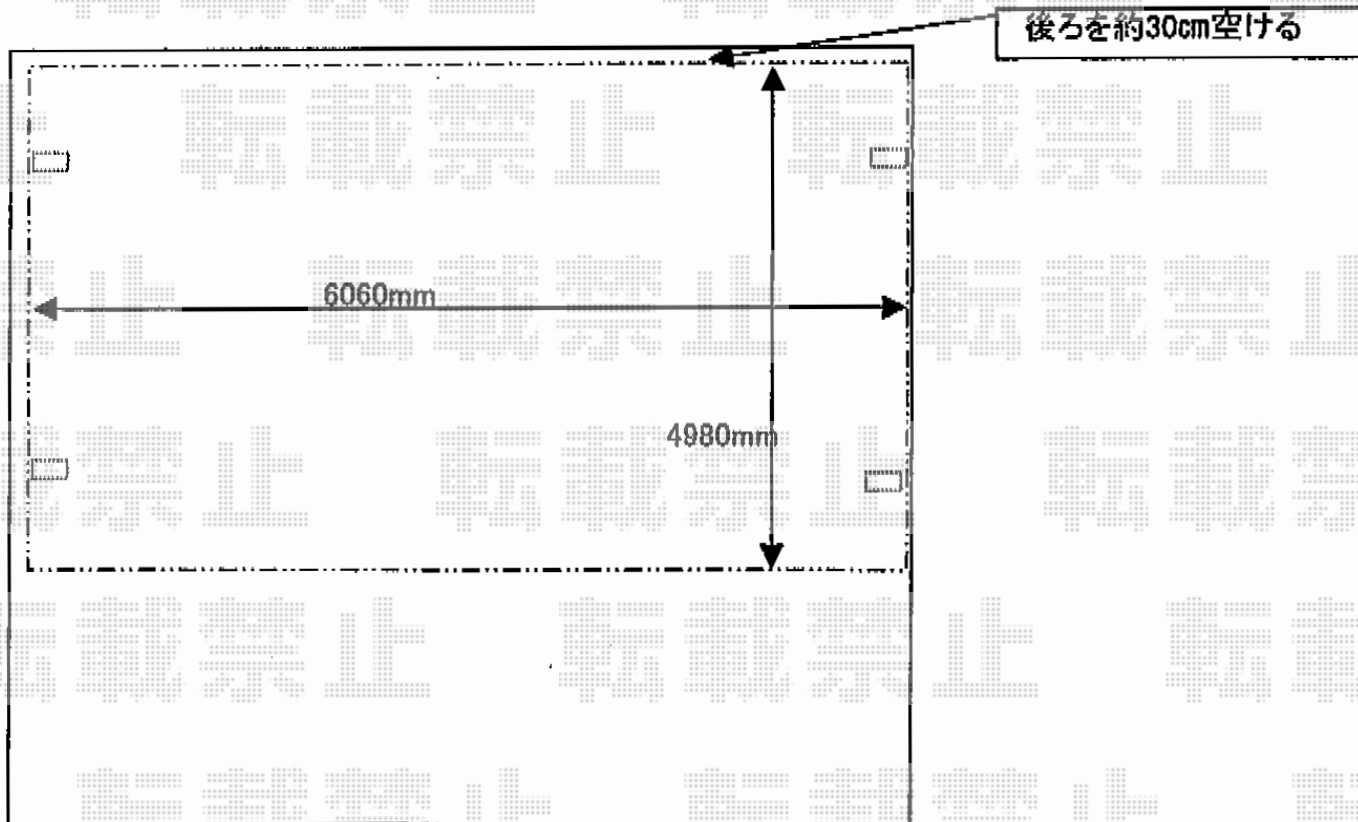

# カーブポートシグマIII ワイド 積雪～30cm対応

トステム カーブポートシグマIII ワイド 積雪～30cm対応  
幅=6,060mm  
奥行=4,980mm  
色：シャイングレー  
屋根材：熱線吸収ポリカーボネート（ライトブルーマット調）  
柱仕様：ロング柱23仕様（有効高 約2,300mm）

現場状況や作図制限により概略図の内容と多少の違いが生じることがございます。  
施工時は、現場優先とさせて頂きたく思いますので、お立会い頂き、  
最終のご指示のほど、何卒、宜しくお願い致します。