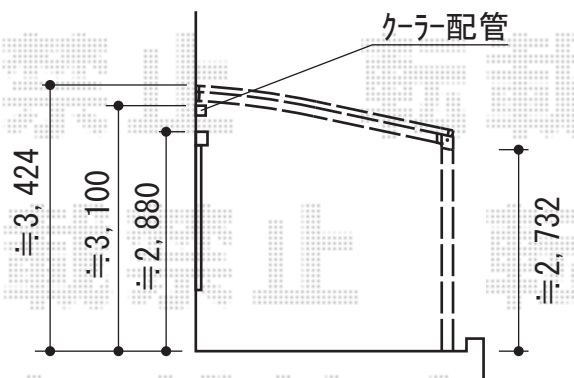

ルーフポートシグマIII 積雪～30cm対応

お見積②

トステム ルーフポートシグマIII 積雪～30cm対応

幅=3,499mm

奥行=5,686mm

色：シャイングレー

屋根材：熱線吸収ポリカーボネート（ライトブルーマット調）

柱仕様：ロング柱23仕様（有効高 約2,300mm）

追加部材：異型対応部品セット+前枠セット

現場状況や作図制限により概略図の内容と多少の違いが生じることがございます。
 施工時は、現場優先とさせて頂きたく思いますので、お立会い頂き、
 最終のご指示のほど、何卒、宜しくお願い致します。

EX-SHOP
 HTTP://WWW.EX-SHOP.NET

担当：小林