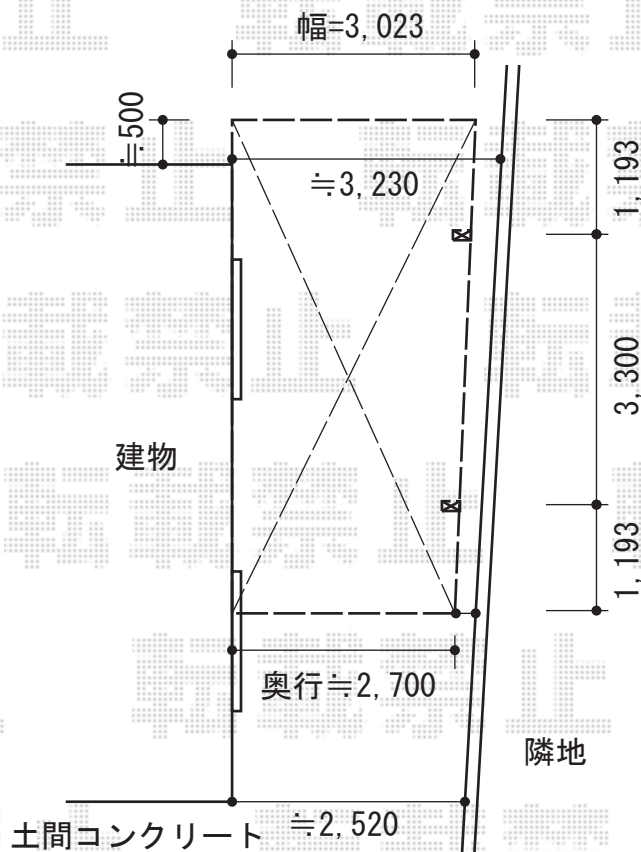

ルーフポートシグマIII 積雪～30cm対応

お見積②

トステム ルーフポートシグマIII 積雪～30cm対応

幅=3,499mm

奥行=5,686mm

色：シャイングレー

屋根材：熱線吸収ポリカーボネート（ライトブルーマット調）

柱仕様：ロング柱23仕様（有効高 約2,300mm）

追加部材：異型対応部品セット+前枠セット

現場状況や作図制限により概略図の内容と多少の違いが生じることがございます。
 施工時は、現場優先とさせて頂きたく思いますので、お立会い頂き、
 最終のご指示のほど、何卒、宜しくお願い致します。

EX-SHOP
 HTTP://WWW.EX-SHOP.NET

担当：小林