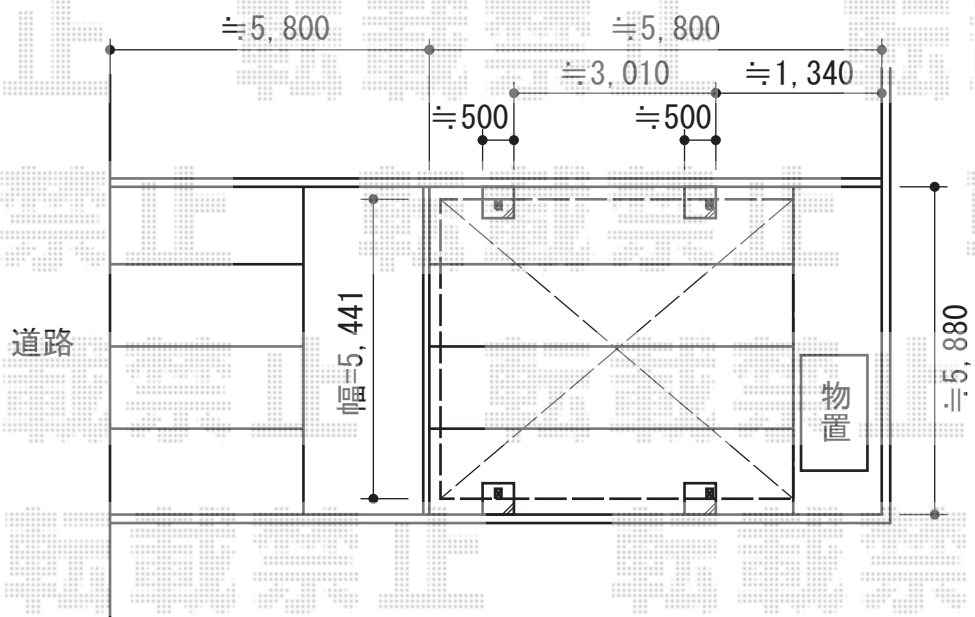

アーキデュオ ワイド 積雪～20cm対応

TOEX アーキデュオ ワイド 積雪～20cm対応
 幅=5,441mm
 奥行=5,723mm
 色：シャイングレー
 屋根材：ポリカーボネート（クリアマット/すりガラス調）
 柱仕様：ロング柱25仕様

現場状況や作図制限により概略図の内容と多少の違いが生じることがございます。
 施工時は、現場優先とさせていただきますので、お立会い頂き、
 最終のご指示のほど、何卒、宜しくお願い致します。