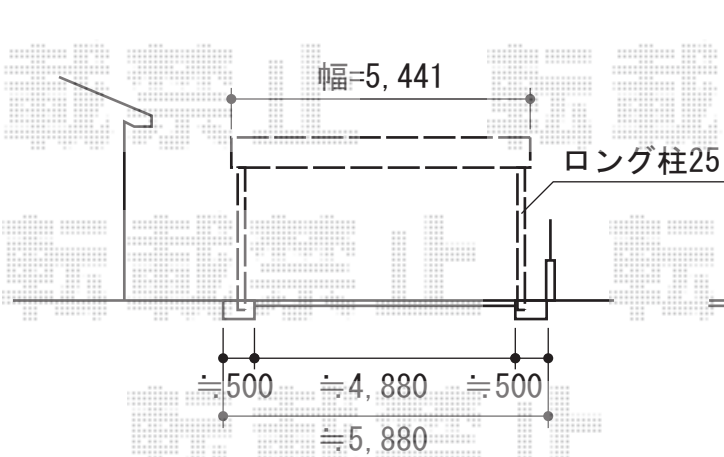

アーキデュオ ワイド 積雪～20cm対応

TOEX アーキデュオ ワイド 積雪～20cm対応
 幅=5,441mm
 奥行=5,723mm
 色：シャイングレー
 屋根材：ポリカーボネート（クリアマット/すりガラス調）
 柱仕様：ロング柱25仕様

現場状況や作図制限により概略図の内容と多少の違いが生じることがございます。
 施工時は、現場優先とさせていただきますので、お立会い頂き、
 最終のご指示のほど、何卒、宜しくお願い致します。