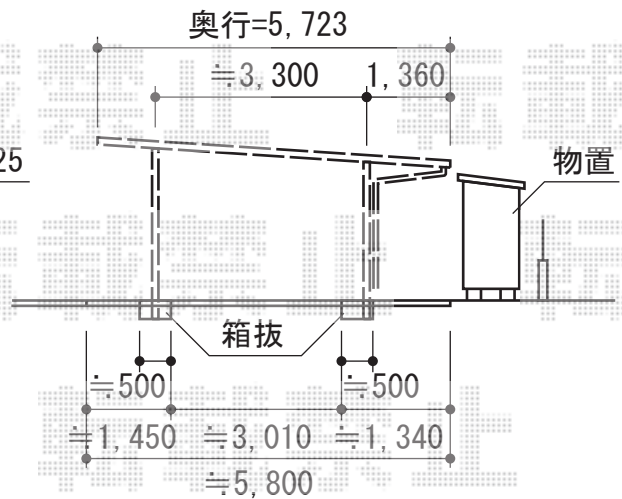

アーキデュオ ワイド 積雪～20cm対応

TOEX アーキデュオ ワイド 積雪～20cm対応
 幅=5,441mm
 奥行=5,723mm
 色：シャイングレー
 屋根材：ポリカーボネート（クリアマット/すりガラス調）
 柱仕様：ロング柱25仕様

現場状況や作図制限により概略図の内容と多少の違いが生じることがございます。
 施工時は、現場優先とさせていただきますので、お立会い頂き、
 最終のご指示のほど、何卒、宜しくお願い致します。