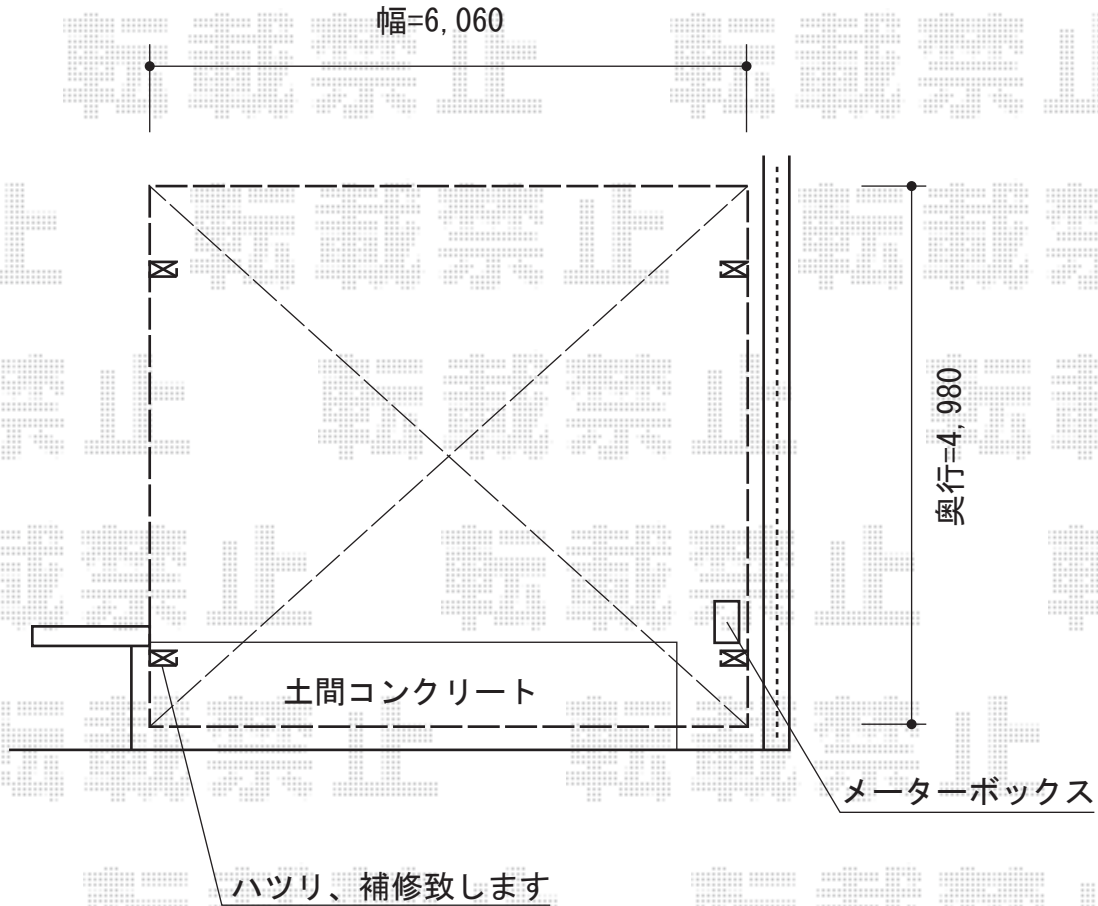

カーブポートシグマIII ワイドタイプ 積雪～30cm対応

トステム カーブポートシグマIII ワイドタイプ 積雪～30cm対応
幅=6,060mm
奥行=4,980mm
色：シャイングレー
屋根材：熱線吸収アクアポリカーボネート（ライトブルー）
柱仕様：ロング柱23仕様（有効高 約2,300mm）

現場状況や作図制限により概略図の内容と多少の違いが生じることがございます。
施工時は、現場優先とさせて頂きたく思いますので、お立会い頂き、
最終のご指示のほど、何卒、宜しくお願い致します。