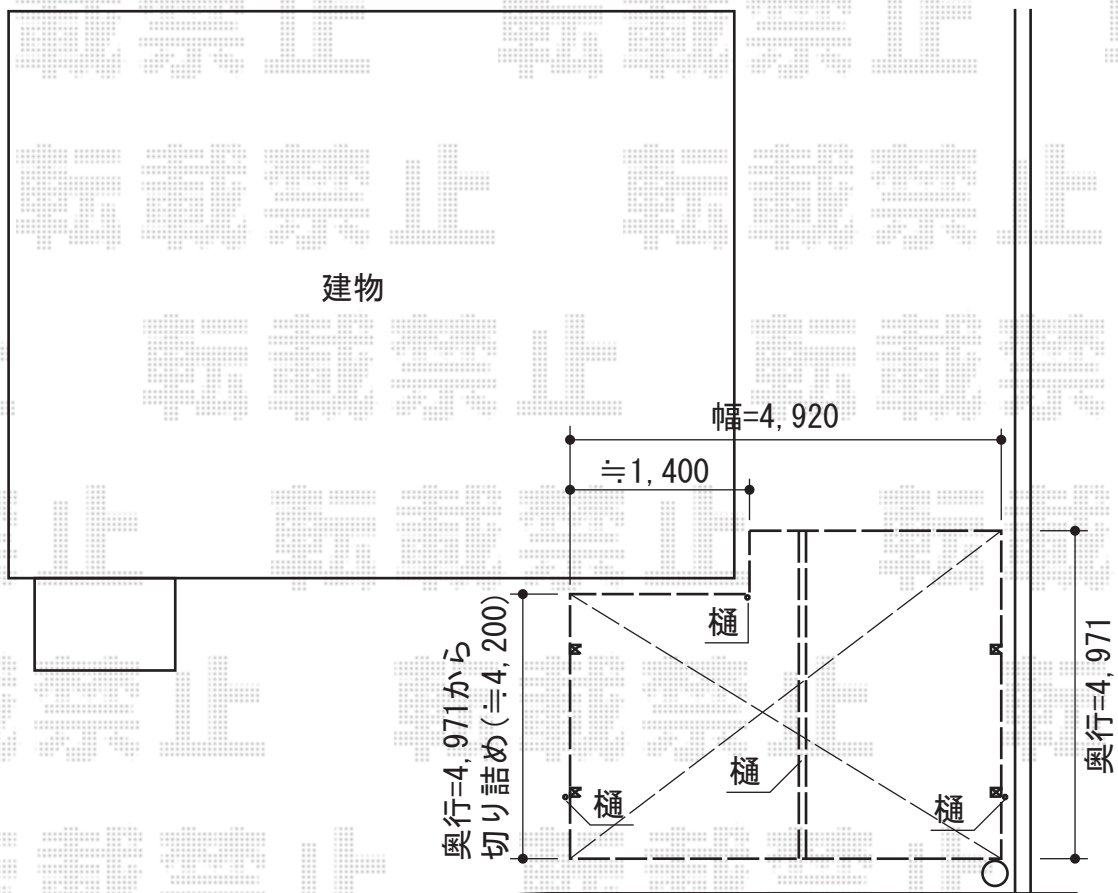

エックススーフ ワイド 積雪～30cm対応

トステム エックススーフ ワイド 積雪～30cm対応  
幅=4,920mm  
奥行=4,971mm  
色：シャイングレー  
屋根材：熱線吸収ポリカーボネート（ライトブルーマット調）  
柱仕様：ロング柱24

現場状況や作図制限により概略図の内容と多少の違いが生じることがございます。  
施工時は、現場優先とさせて頂きたく思いますので、お立会い頂き、  
最終のご指示のほど、何卒、宜しくお願い致します。