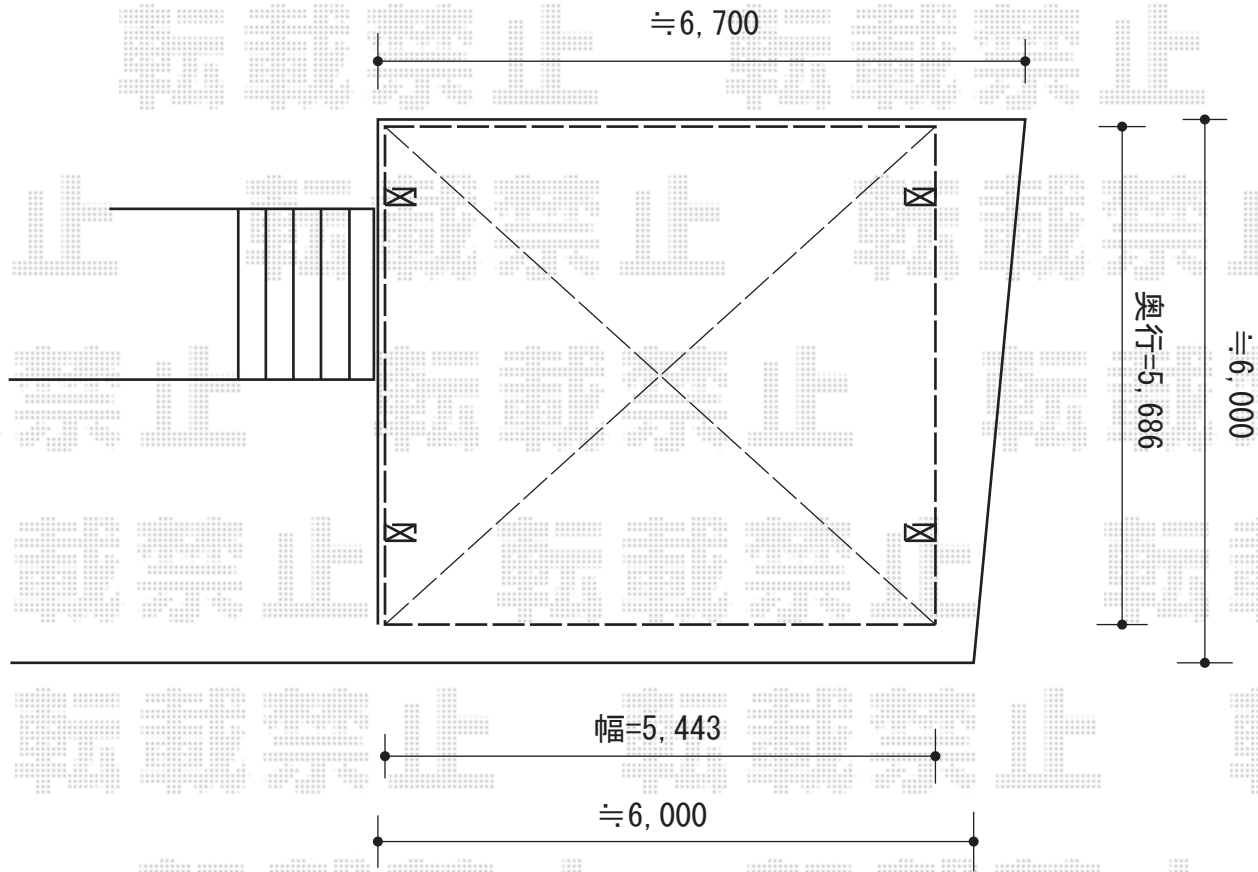

カーブポートシグマIII 単体 積雪～30cm対応

トステム カーブポートシグマIII ワイド 積雪～30cm対応
幅=5,443mm
奥行=5,686mm
色：ブラック
屋根材：熱線吸収ポリカーボネート（ライトブルーマット調）
柱仕様：ロング柱23仕様（有効高 約2,300mm）

現場状況や作図制限により概略図の内容と多少の違いが生じることがございます。
施工時は、現場優先とさせていただきますので、お立会い頂き、
最終のご指示のほど、何卒、宜しくお願い致します。