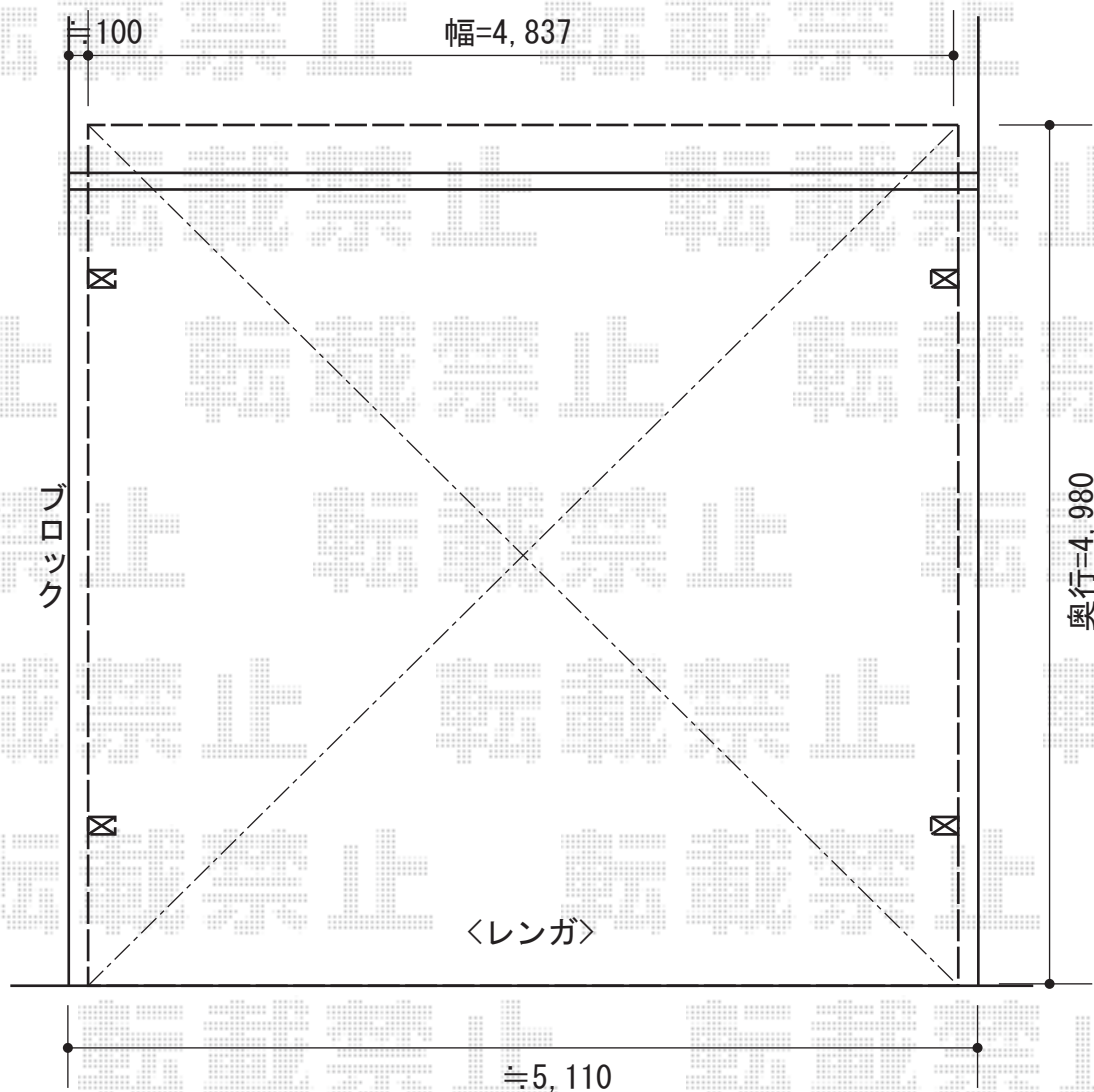

カーブポートシグマIII ワイド 積雪～30cm対応

〈建物側〉

〈道路〉

トステム カーブポートシグマIII 積雪～30cm対応
幅=4,837mm
奥行=4,980mm
色：シャイングレー
屋根材：熱線吸収アクアポリカーボネート（ライトブルー）
柱仕様：ロング柱23仕様（有効高 約2,300mm）
オプション：柱ガード（¥14,000）

現場状況や作図制限により概略図の内容と多少の違いが生じることがございます。
施工時は、現場優先とさせて頂きたく思いますので、お立会い頂き、
最終のご指示のほど、何卒、宜しくお願い致します。