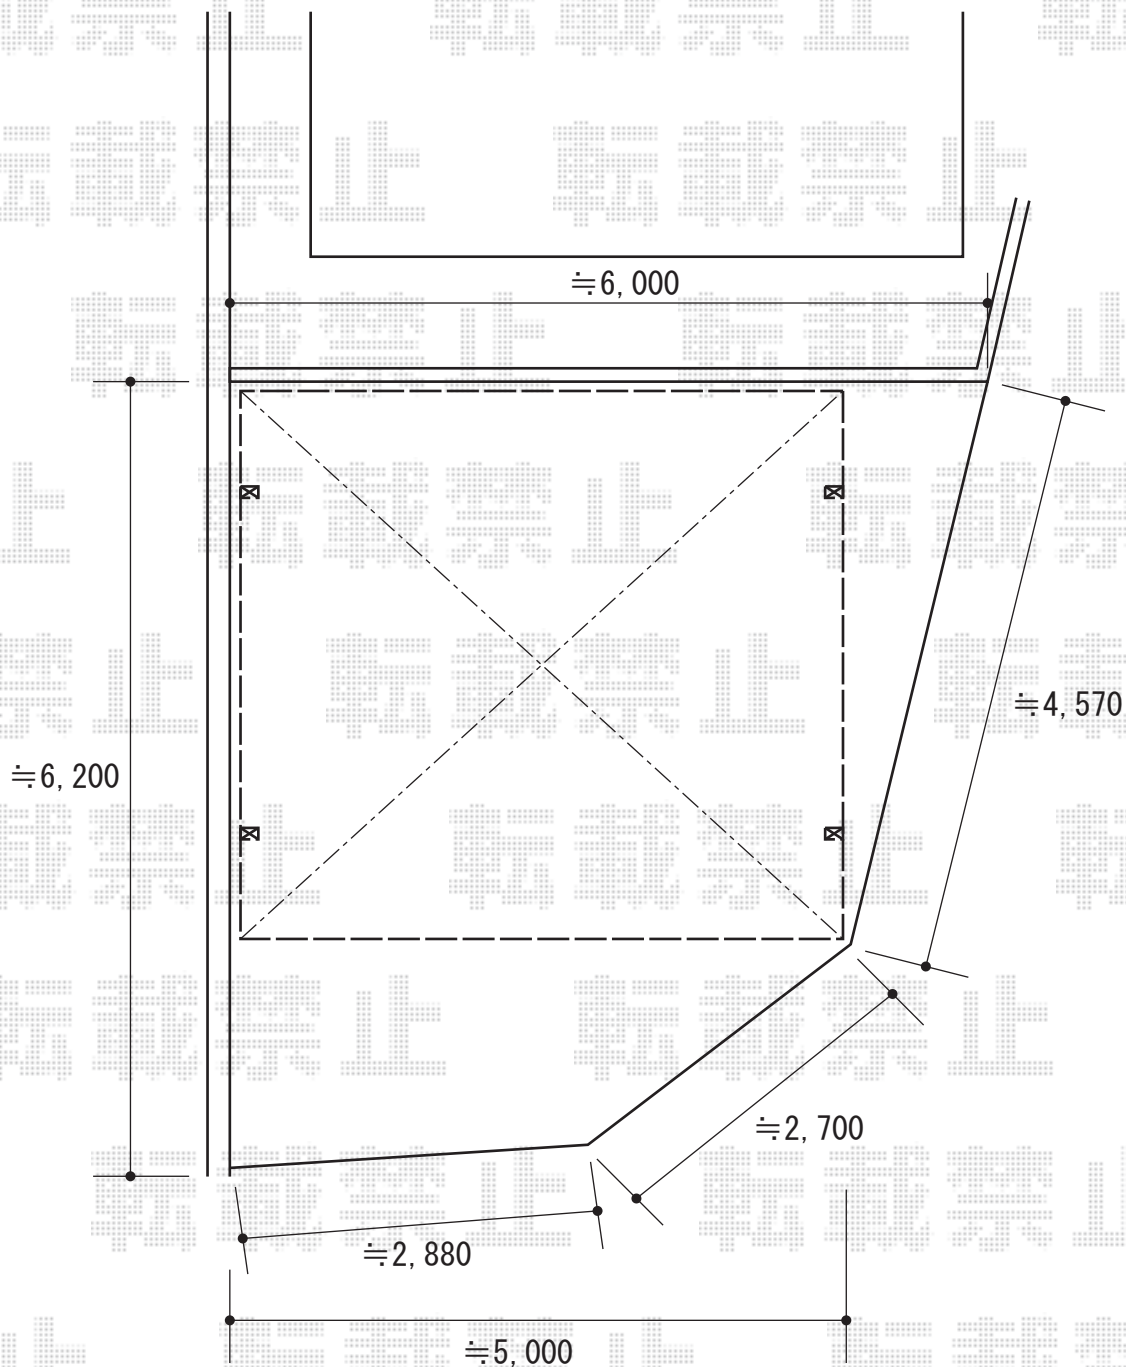

エックススーフ ワイド 積雪～20cm対応

トステム エックススーフ ワイド 積雪～20cm対応
幅=4,920mm
奥行=4,971mm
色：シャイングレー
屋根材：ガリレポリカ（クリアマット/すりガラス調）
柱仕様：ロング柱28仕様（有効高 約2,800mm）

現場状況や作図制限により概略図の内容と多少の違いが生じることがございます。
施工時は、現場優先とさせて頂きたく思いますので、お立会い頂き、
最終のご指示のほど、何卒、宜しくお願い致します。